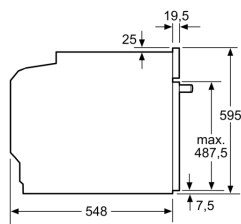

Toebehoren:

- Combi rooster
Universele braadslede Geëmailleerd bakblik

Inhangroosters / uittreksysteem:

- inhangroosters

Technische data:

- Inbouwmaten (hxbxd):
585 - 595 x 560 - 568 x 550 mm
- Aansluitwaarde: 3,4 kW
- Lengte aansluitsnoer: 120 cm
- Nominale spanning: 220 - 240 V
- Afmetingen (hxbxd):
595 x 594 x 548 mm
- Voor afmetingen en inbouwmaten van dit apparaat aub de maatschetsen aanhouden

Toebehoren

4242004220619

Oven, 60 x 60 cm, Inox CF3M60050

Inbouw met een kookzone.

Afmeting in mm

A: 19,5 mm
B: Ruimte voor apparaataansluiting 320 x 115 mm

Kenmerken

Kleur / -materiaal voorzijde: Inox

Uitvoering: Inbouw

Geïntegreerd reinigingssysteem: Nee

Inbouwafmetingen (hxbxd): 585-595 x 560-568 x 550 mm

Afmetingen (HxBxD): 595 x 594 x 548 mm

Afmetingen inclusief verpakking hxbxd: 675 x 690 x 660 mm

Materiaal 1e ovenruimte: Other

Temperatuurregeling: Mechanisch

Aantal binnenverlichting: 1

Lengte elektriciteitsnoer: 120 cm

EAN-code: 4242004220619

Aantal ovenruimtes - (2010/30/EU): 1

Energie-efficiëntieklasse (2010/30/EG): A