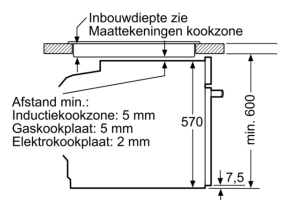

Toebehoren:

- Combi rooster
Universele braadslede Geëmailleerd bakblik

Inhangroosters / uittreksysteem:

- inhangroosters

Technische data:

- Inbouwmaten (hxbxd):
585 - 595 x 560 - 568 x 550 mm
- Aansluitwaarde: 3,4 kW
- Lengte aansluitsnoer: 120 cm
- Nominale spanning: 220 - 240 V
- Afmetingen (hxbxd):
595 x 594 x 548 mm
- Voor afmetingen en inbouwmaten van dit apparaat aub de maatschetsen aanhouden

Toebehoren

4242004220619

Oven, 60 x 60 cm, Inox CF3M60050

Inbouw met een kookzone.

Afmeting in mm

A: 19,5 mm
B: Ruimte voor apparaataansluiting 320 x 115 mm

Kenmerken

Kleur / -materiaal voorzijde: Inox

Uitvoering: Inbouw

Geïntegreerd reinigingssysteem: Nee

Inbouwafmetingen (hxbxd): 585-595 x 560-568 x 550 mm

Afmetingen (HxBxD): 595 x 594 x 548 mm

Afmetingen inclusief verpakking hxbxd: 675 x 690 x 660 mm

Materiaal bedieningspaneel: roestvrij staal

Materiaal deur: Glas

Nettogewicht: 32,4 kg

Netto inhoud 1e ovenruimte: 71 l

Ovensystemen: 3D Hetelucht, Boven- en onderwarmte, Circulatiegrill, Grootvlakgrill, Hotair gentle, Onderwarmte, Pizzastand