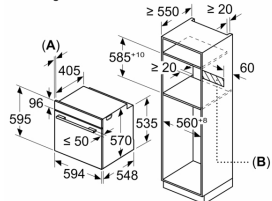

Toebehoren:

- Combi rooster
Universele braadslede Geëmailleerd bakblik

Inhangroosters / uittreksysteem:

- inhangroosters

Technische data:

- Inbouwmaten (hxbxd):
585 - 595 x 560 - 568 x 550 mm
- Aansluitwaarde: 3,4 kW
- Lengte aansluitsnoer: 120 cm
- Nominale spanning: 220 - 240 V
- Afmetingen (hxbxd):
595 x 594 x 548 mm
- Voor afmetingen en inbouwmaten van dit apparaat aub de maatschetsen aanhouden

Toebehoren

4242004220619

Oven, 60 x 60 cm, Inox CF3M60050

Inbouw met een kookzone.

Afmeting in mm

A: 19,5 mm
B: Ruimte voor apparaataansluiting 320 x 115 mm

Kenmerken

Kleur / -materiaal voorzijde: Inox

Uitvoering: Inbouw

Geïntegreerd reinigingssysteem: Nee

Inbouwafmetingen (hxbxd): 585-595 x 560-568 x 550 mm

Afmetingen (HxBxD): 595 x 594 x 548 mm

Afmetingen inclusief verpakking hxbxd: 675 x 690 x 660 mm