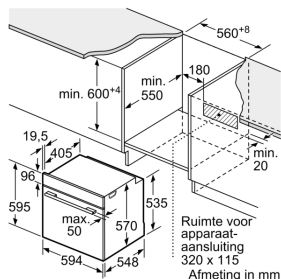

Toebehoren:

- Combi rooster
Universele braadslede Geëmailleerd bakblik

Inhangroosters / uittreksysteem:

- inhangroosters

Technische data:

- Inbouwmaten (hxbxd):
585 - 595 x 560 - 568 x 550 mm
- Aansluitwaarde: 3,4 kW
- Lengte aansluitsnoer: 120 cm
- Nominale spanning: 220 - 240 V
- Afmetingen (hxbxd):
595 x 594 x 548 mm
- Voor afmetingen en inbouwmaten van dit apparaat aub de maatschetsen aanhouden

Toebehoren

4242004220619

Oven, 60 x 60 cm, Inox CF3M60050

Inbouw met een kookzone.

Afmeting in mm

A: 19,5 mm
B: Ruimte voor apparaataansluiting 320 x 115 mm

Kenmerken

Kleur / -materiaal voorzijde: Inox

Uitvoering: Inbouw

Geïntegreerd reinigingssysteem: Nee

Inbouwafmetingen (hxbxd): 585-595 x 560-568 x 550 mm

Afmetingen (HxBxD): 595 x 594 x 548 mm

Afmetingen inclusief verpakking hxbxd: 675 x 690 x 660 mm