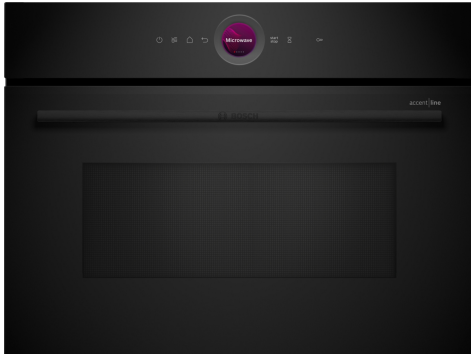

**Serie 8, Inbouw magnetron, 60 x 45 cm, Zwart
CEG932XB1**

De compacte magnetron 45cm. Inverter Technologie: constant magnetronvermogen voor het geleidelijk opwarmen van voedsel. Magnetron Boost-functie: snel en eenvoudig opwarmen.

- **Digitale bedieningsring:** de eenvoudige en innovatieve manier om oveninstellingen te selecteren.
- **TFT-Touchdisplay:** eenvoudige bediening dankzij een innovatieve digitale bedieningsring en TFT-touchscreen.
- **Auto Pilot10:** dankzij 10 voorinstelde automatische programma's is elk gerecht een succes.
- **Roestvrijstalen binnenruimte:** maak de binnenkant makkelijk schoon dankzij het gladde oppervlak zonder scherpe randen.
- **Cleaning Assistance:** minder schoonmaakwerk

Serie 8, Inbouw magnetron, 60 x 45 cm, Zwart CEG932XB1

- Voor afmetingen en inbouwmaten van dit apparaat aub de maatschetsen aanhouden

De compacte magnetron 45cm. Inverter Technologie: constant magnetronvermogen voor het geleidelijk opwarmen van voedsel. Magnetron Boost-functie: snel en eenvoudig opwarmen.

Design:

- Grote roestvrijstalen ovenruimte, glaskeramische bodem
- Handgreep

Comfort:

- Inhoud: 36 liter
- Touch Control bediening
- Touch Control bediening
- Elektronische klok
- Gebruiksvriendelijke elektronica: bijzonder eenvoudig te bedienen
- Auto Pilot, 10
- Ledverlichting
- QuickStart : druk gedurende 30 seconden op maximaal magnetronvermogen
- Klapdeur