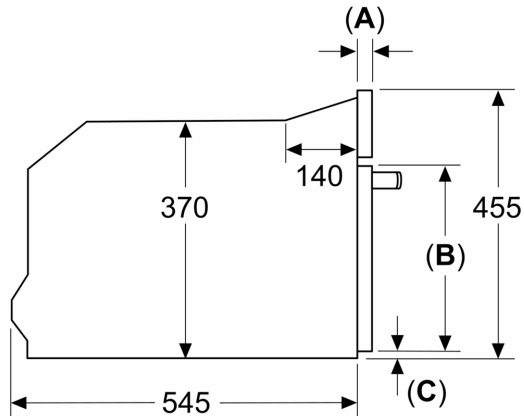

Type magnetron: Alleen magnetron
 Soort besturing: Elektronisch
 Afmetingen (hxbxd): 455x594x564 mm
 Afmetingen binnenruimte hxbxd: 245 x 430 x 350 mm
 Lengte elektriciteits snoer: 150.0 cm
 Nettogewicht: 26.3 kg
 Brutogewicht: 30.5 kg
 EAN-code: 4242005322732
 Maximaal vermogen: 1000 W
 Aansluitvermogen: 3010 W
 Minimale smeltveiligheid: 16 A
 Spanning: 220-240 V
 Frequentie: 50 Hz
 Type stekker: Schuko-/Gardy. met aarding (meegeleverd)
 Meegeleverde toebehoren: 1 x rooster

- Afmetingen (hxbxd):
- 455 x 594 x 564 mm
- Inbouwmaten (hxbxd):
- 450 - 450 x 560 - 560 x 550 mm
- Lengte aansluitsnoer: 150 cm
- Aansluitwaarde: 3.01 kW
- Nominale spanning: 220 - 240 V
- Voor inbouw in een 60 cm brede hoge kast

**Serie 8, Inbouwmagetron, 60 x 45 cm, Zwart
CEG932XB1**

Afmeting in mm

A: 19,5 mm
B: ≤ 347,5 mm
C: 7,5 mm

Afmeting in mm

Afmeting in mm

A: 19,5 mm
B: Plaats voor apparaataansluiting 300 x 200 mm
C: Ventilatie in de plint ≥ 50 cm²