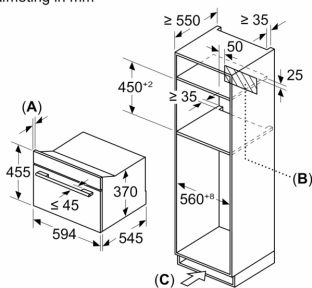

- Afmetingen (hxbxd):
- 455 x 594 x 564 mm
- Inbouwmaten (hxbxd):
- 450 - 450 x 560 - 560 x 550 mm
- Lengte aansluitsnoer: 150 cm
- Aansluitwaarde: 3.01 kW
- Nominale spanning: 220 - 240 V
- Voor inbouw in een 60 cm brede hoge kast

**Serie 8, Inbouwmagetron, 60 x 45 cm, Zwart
CEG932XB1**

Afmeting in mm

A: 19,5 mm
B: ≤ 347,5 mm
C: 7,5 mm

Afmeting in mm

Afmeting in mm

A: 19,5 mm
B: Plaats voor apparaataansluiting 300 x 200 mm
C: Ventilatie in de plint ≥ 50 cm²