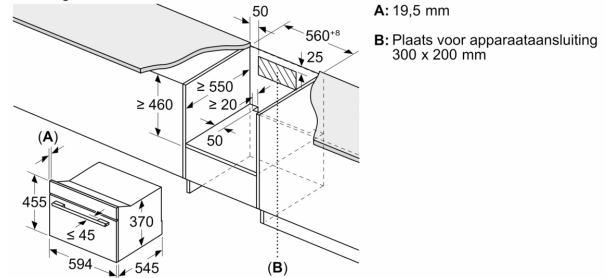

- Afmetingen (hxbxd):
- 455 x 594 x 564 mm
- Inbouwmaten (hxbxd):
- 450 - 450 x 560 - 560 x 550 mm
- Lengte aansluitsnoer: 150 cm
- Aansluitwaarde: 3.01 kW
- Nominale spanning: 220 - 240 V
- Voor inbouw in een 60 cm brede hoge kast

**Serie 8, Inbouwmagetron, 60 x 45 cm, Zwart
CEG932XB1**

Afmeting in mm

A: 19,5 mm
B: ≤ 347,5 mm
C: 7,5 mm

Afmeting in mm

Afmeting in mm

A: 19,5 mm
B: Plaats voor apparaataansluiting 300 x 200 mm
C: Ventilatie in de plint ≥ 50 cm²