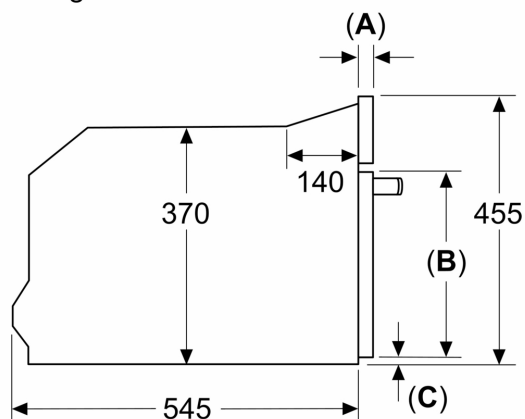

### Technische specificaties

Type magnetron: .....	Magnetron
Soort besturing: .....	Elektronisch
Afmetingen (hxbxd): .....	455x594x564 mm
Afmetingen binnenruimte hxbxd: .....	245 x 430 x 350 mm
Lengte elektriciteitsnoer: .....	150.0 cm
Nettogewicht: .....	26.9 kg
Brutogewicht: .....	31.1 kg
EAN-code: .....	4242003906484
Max. magnetronvermogen: .....	1000 W
Aansluitvermogen: .....	3010 W
Minimale smeltveiligheid: .....	16 A
Spanning: .....	220-240 V
Frequentie: .....	50 Hz
Type stekker: .....	Schuko-/Gardy, met aarding (meegeleverd)
Meegeleverde toebehoren: .....	1 x rooster

### Technische specificaties:

- Afmetingen (hxbxd):
- 455 x 594 x 564 mm
- Inbouwmaten (hxbxd):
- 450 - 450 x 560 - 560 x 550 mm
- Lengte aansluitsnoer: 1,5 m
- Aansluitwaarde: 3.01 kW
- Nominale spanning: 220 - 240 V
- Voor inbouw in een hoge kast
- Voor afmetingen en inbouwmaten van dit apparaat aub de maatschetsen aanhouden

**iQ700, Inbouw magnetron, 60 x 45 cm, Zwart  
CE732GXB1**

Afmeting in mm

- A: 19,5 mm**
- B: ≤ 347,5 mm**
- C: 7,5 mm**

Afmeting in mm

Afmeting in mm

- A: 19,5 mm**
- B: Plaats voor apparaataansluiting  
300 x 200 mm**
- C: Ventilatie in de plint ≥ 50 cm<sup>2</sup>**