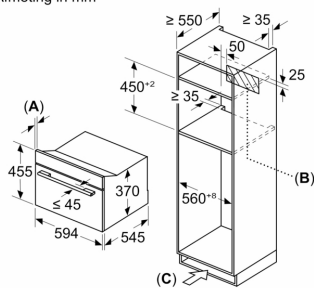

### Technische specificaties:

- Afmetingen (hxbxd):
- 455 x 594 x 564 mm
- Inbouwmaten (hxbxd):
- 450 - 450 x 560 - 560 x 550 mm
- Lengte aansluitsnoer: 1,5 m
- Aansluitwaarde: 3.01 kW
- Nominale spanning: 220 - 240 V
- Voor inbouw in een hoge kast
- Voor afmetingen en inbouwmaten van dit apparaat aub de maatschetsen aanhouden

**iQ700, Inbouw magnetron, 60 x 45 cm, Zwart  
CE732GXB1**

Afmeting in mm

- A: 19,5 mm**
- B: ≤ 347,5 mm**
- C: 7,5 mm**

Afmeting in mm

Afmeting in mm

- A: 19,5 mm**
- B: Plaats voor apparaataansluiting  
300 x 200 mm**
- C: Ventilatie in de plint ≥ 50 cm<sup>2</sup>**