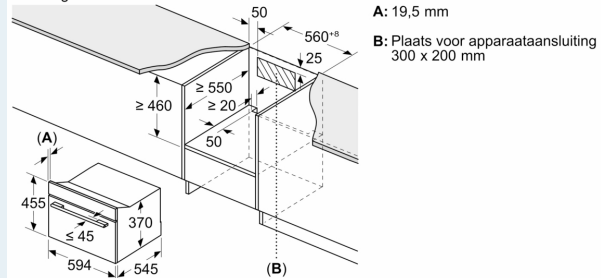

### Technische specificaties:

- Afmetingen (hxbxd):
- 455 x 594 x 564 mm
- Inbouwmaten (hxbxd):
- 450 - 450 x 560 - 560 x 550 mm
- Lengte aansluitsnoer: 1,5 m
- Aansluitwaarde: 3.01 kW
- Nominale spanning: 220 - 240 V
- Voor inbouw in een hoge kast
- Voor afmetingen en inbouwmaten van dit apparaat aub de maatschetsen aanhouden

**iQ700, Inbouw magnetron, 60 x 45 cm, Zwart  
CE732GXB1**

Afmeting in mm

- A: 19,5 mm**
- B: ≤ 347,5 mm**
- C: 7,5 mm**

Afmeting in mm

Afmeting in mm

- A: 19,5 mm**
- B: Plaats voor apparaataansluiting  
300 x 200 mm**
- C: Ventilatie in de plint ≥ 50 cm<sup>2</sup>**