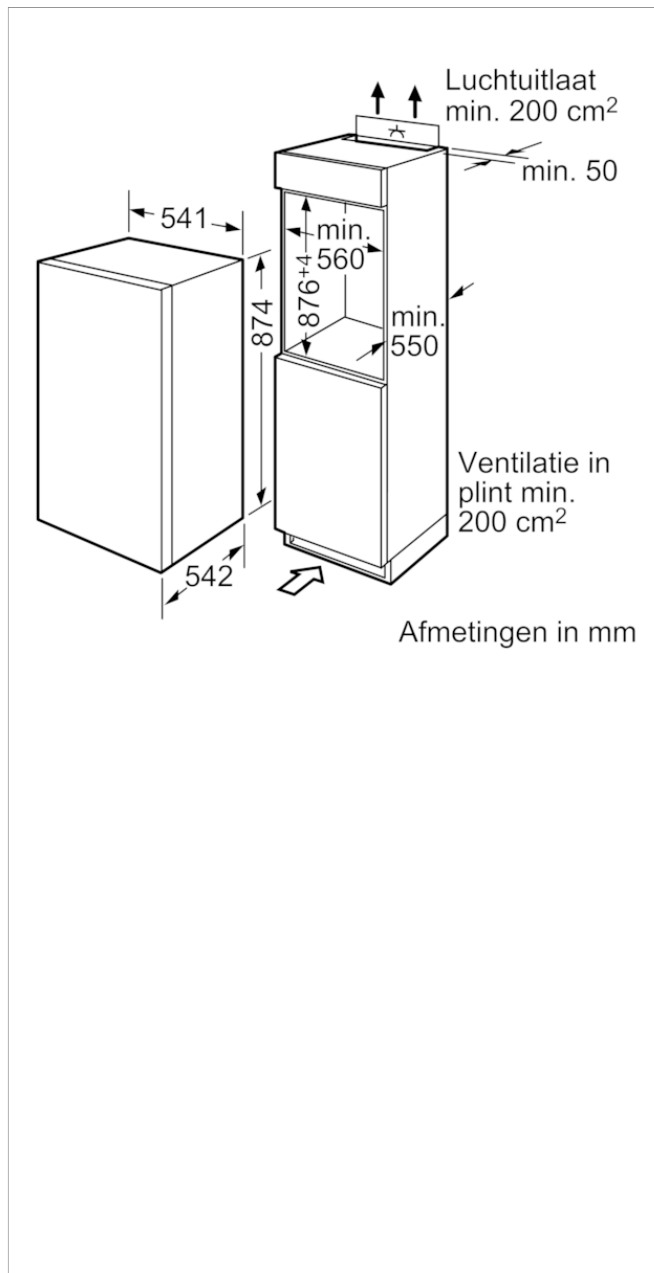

Inbouw vriezer, 87.4 x 54.1 cm CE61243

Kenmerken

Temperatuur in display vriezer: Geen

Verlichting: Nee

Productcategorie: Vrieskast

Uitvoering: Inbouw

Meubeldeur opties: Niet mogelijk

No-frost systeem: Nee

Hoogte apparaat (mm): 874

Breedte apparaat (mm): 541

Diepte apparaat (mm): 542

Afmetingen inclusief verpakking hxbxd (mm): 950 x 630 x 610

Nettogewicht (kg): 33,385

Brutogewicht (kg): 35,8

Aansluitwaarde (W): 90

Minimale smeltveiligheid (A): 10

Frequentie (Hz): 50

Keurmerken: CE, VDE

Lengte elektriciteitsnoer (cm): 230

Deurscharnier: Rechts verwisselbaar

Maximale bewaarduur bij stroomuitval (uren): 19

Ontdooiingsproces: Handmatig

Alarmsignaal bij storing: Optisch

Deur afsluitbaar: Nee

Aantal vriesladen/manden: 4

Aantal vriesvakken met klep: 0

EAN-code: 4242004144434

Merk: Constructa

Productnaam: CE61243

Productcategorie: Vrieskast

Energieverbruik per jaar (kWh/annum) - NIEUW (2010/30/EG): 192,00

Netto inhoud (l) - nieuw (2010/30/EC): 94

Invriescapaciteit in 24 uur (kg/24u) - nieuw (2010/30/EC): 10

Klimaatklasse: SN-ST

Geluidsniveau (dB (A) re 1pW): 38

Type installatie: Volledig geïntegreerd

Verbruiks- en aansluitwaarde

Samengesteld per 2021-07-10