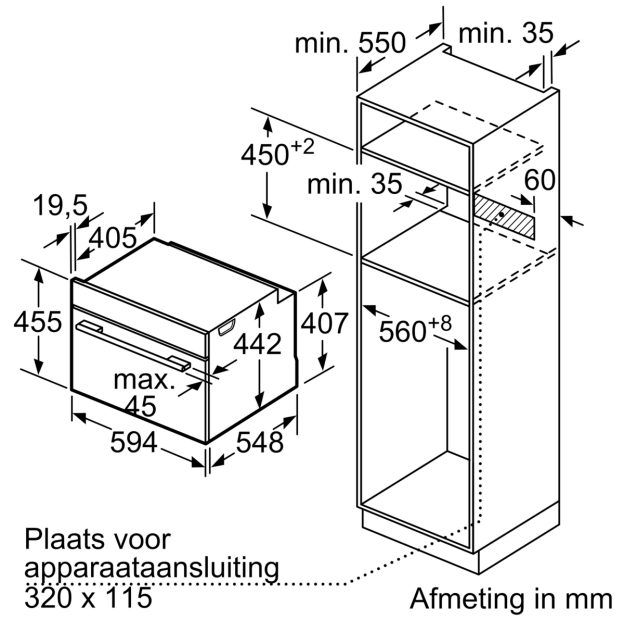

Type stekker: Schuko-/Gardy. met aarding (meegeleverd)
 Frequentie: 50; 60 Hz
 Spanning: 220-240 V
 Minimale smeltveiligheid: 10 A
 Aansluitvermogen: 1750 W
 EAN-code: 4242003901144
 Lengte elektriciteitsnoer: 150.0 cm
 Nettogewicht: 21.2 kg
 Materiaal deur: Glas
 Materiaal bedieningspaneel: glas
 Afmetingen inclusief verpakking hxbxd: 540 x 650 x 700 mm
 Afmetingen (HxBxD): 455x594x548 mm
 Inbouwafmetingen (hxbxd): 450-455 x 560-568 x 550 mm
 Inbouw/vrijstaand: Inbouw
 Meegeleverde toebehoren: 1 x Stoomreservoir met gaatjes, formaat L, 1 x Stoomreservoir zonder gaatjes, formaat L, 1 x Spons

Toebehoren:

- Stoomreservoir met gaatjes, formaat L
- Stoomreservoir zonder gaatjes, formaat L Spons

Technische specificaties:

- Voor afmetingen en inbouwmaten van dit apparaat aub de maatschetsen aanhouden
- Inbouwmaten (hxbxd):
- 450 - 455 x 560 - 568 x 550 mm
- Afmetingen (hxbxd):
- 455 x 594 x 548 mm
- We raden u aan om complementaire producten te kiezen binnenn IQ700, om een optimale design combinatie te garanderen van uw inbouwapparatuur.

Technische data:

- Lengte aansluitsnoer: 1,5 m
- Aansluitwaarde: 1,75 kW
- Nominale spanning: 220 - 240 V

**iQ700, Stoomoven, 60 x 45 cm,
Zwart
CD914GXB1**

Inbouw met één kookzone.

Wordt het compacte apparaat onder een kookzone ingebouwd, dan moet rekening gehouden worden met de volgende werkbladdikte (eventueel incl. onderconstructie).

Kookzone-type	min. werkbladdikte	
	opgebouwd	vlak
Inductiekookzone	42 mm	43 mm
Volledige oppervlak-inductiekookzone	52 mm	53 mm
gaskookplaat	32 mm	43 mm
elektrische kookplaat	32 mm	35 mm