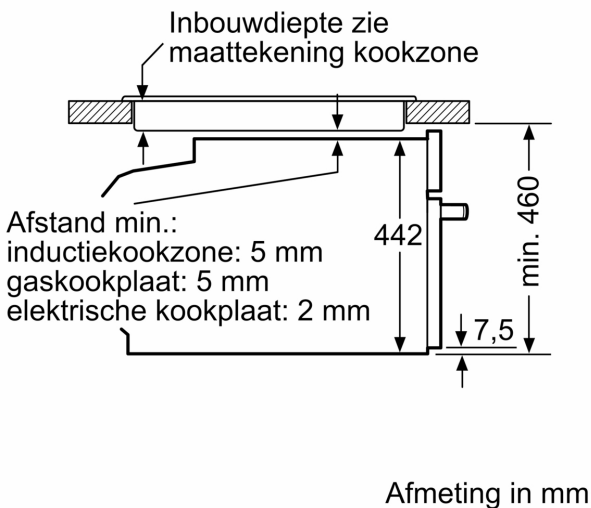

Type stekker: Schuko-/Gardy. met aarding (meegeleverd)
 Frequentie: 50; 60 Hz
 Spanning: 220-240 V
 Minimale smeltveiligheid: 10 A
 Aansluitvermogen: 1750 W
 EAN-code: 4242003901144
 Lengte elektriciteitsnoer: 150.0 cm
 Nettogewicht: 21.2 kg
 Materiaal deur: Glas
 Materiaal bedieningspaneel: glas
 Afmetingen inclusief verpakking hxbxd: 540 x 650 x 700 mm
 Afmetingen (HxBxD): 455x594x548 mm
 Inbouwafmetingen (hxbxd): 450-455 x 560-568 x 550 mm
 Inbouw/vrijstaand: Inbouw
 Meegeleverde toebehoren: 1 x Stoomreservoir met gaatjes, formaat L, 1 x Stoomreservoir zonder gaatjes, formaat L, 1 x Spons

Toebehoren:

- Stoomreservoir met gaatjes, formaat L
- Stoomreservoir zonder gaatjes, formaat L Spons

Technische specificaties:

- Voor afmetingen en inbouwmaten van dit apparaat aub de maatschetsen aanhouden
- Inbouwmaten (hxbxd):
- 450 - 455 x 560 - 568 x 550 mm
- Afmetingen (hxbxd):
- 455 x 594 x 548 mm
- We raden u aan om complementaire producten te kiezen binnenn IQ700, om een optimale design combinatie te garanderen van uw inbouwapparatuur.

Technische data:

- Lengte aansluitsnoer: 1,5 m
- Aansluitwaarde: 1,75 kW
- Nominale spanning: 220 - 240 V

**iQ700, Stoomoven, 60 x 45 cm,
Zwart
CD914GXB1**

Inbouw met één kookzone.

Wordt het compacte apparaat onder een kookzone ingebouwd, dan moet rekening gehouden worden met de volgende werkbladdikte (eventueel incl. onderconstructie).

Kookzone-type	min. werkbladdikte	
	opgebouwd	vlak
Inductiekookzone	42 mm	43 mm
Volledige oppervlak-inductiekookzone	52 mm	53 mm
gaskookplaat	32 mm	43 mm
elektrische kookplaat	32 mm	35 mm