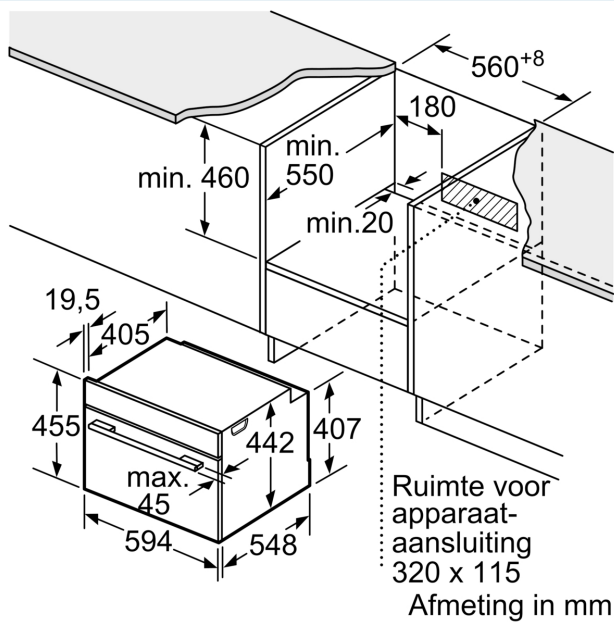

Type stekker: Schuko-/Gardy. met aarding (meegeleverd)
 Frequentie: 50; 60 Hz
 Spanning: 220-240 V
 Minimale smeltveiligheid: 10 A
 Aansluitvermogen: 1750 W
 EAN-code: 4242003901144
 Lengte elektriciteitsnoer: 150.0 cm
 Nettogewicht: 21.2 kg
 Materiaal deur: Glas
 Materiaal bedieningspaneel: glas
 Afmetingen inclusief verpakking hxbxd: 540 x 650 x 700 mm
 Afmetingen (HxBxD): 455x594x548 mm
 Inbouwafmetingen (hxbxd): 450-455 x 560-568 x 550 mm
 Inbouw/vrijstaand: Inbouw
 Meegeleverde toebehoren: 1 x Stoomreservoir met gaatjes, formaat L, 1 x Stoomreservoir zonder gaatjes, formaat L, 1 x Spons

Toebehoren:

- Stoomreservoir met gaatjes, formaat L
- Stoomreservoir zonder gaatjes, formaat L Spons

Technische specificaties:

- Voor afmetingen en inbouwmaten van dit apparaat aub de maatschetsen aanhouden
- Inbouwmaten (hxbxd):
- 450 - 455 x 560 - 568 x 550 mm
- Afmetingen (hxbxd):
- 455 x 594 x 548 mm
- We raden u aan om complementaire producten te kiezen binnenn IQ700, om een optimale design combinatie te garanderen van uw inbouwapparatuur.

Technische data:

- Lengte aansluitsnoer: 1,5 m
- Aansluitwaarde: 1,75 kW
- Nominale spanning: 220 - 240 V

**iQ700, Stoomoven, 60 x 45 cm,
Zwart
CD914GXB1**

Inbouw met één kookzone.

Wordt het compacte apparaat onder een kookzone ingebouwd, dan moet rekening gehouden worden met de volgende werkbladdikte (eventueel incl. onderconstructie).

Kookzone-type	min. werkbladdikte	
	opgebouwd	vlak
Inductiekookzone	42 mm	43 mm
Volledige oppervlak-inductiekookzone	52 mm	53 mm
gaskookplaat	32 mm	43 mm
elektrische kookplaat	32 mm	35 mm