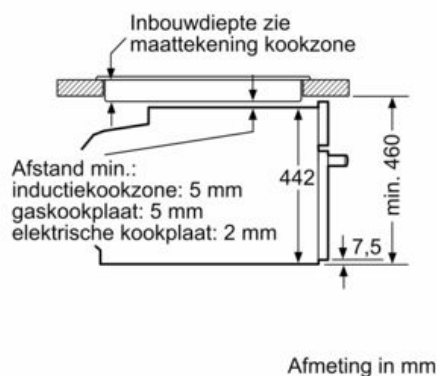

iQ700, Stoomoven, 60 x 45 cm, zwart CD834GAB0

Maatschetsen

Inbouw met één kookzone.