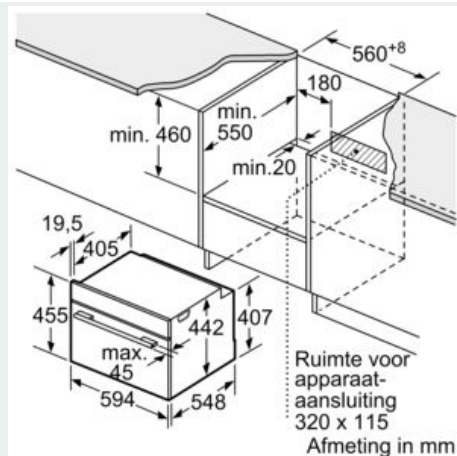

iQ700, Stoomoven, 60 x 45 cm, zwart CD834GAB0

Maatschetsen

Inbouw met één kookzone.