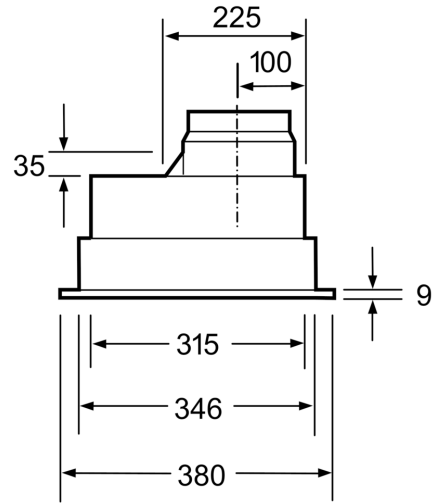

Technische data:

- Inbouwmaten (hxbxd):
 - 23.5 cm x 50.0 cm x 35.0 cm
- Afmetingen (hxbxd):
 - 25.5 cm x 53.0 cm x 38.0 cm
- Diameter luchtafvoeraansluiting Ø 150 mm, 120 mm
- Aansluitwaarde: 206 W

* Volgens de EU-norm nr. 65/2014

**Afzuigunit, 53 cm, Zilver metallic
CD75132**

Afmeting in mm

Afmeting in mm

Afmeting in mm

* vanaf bovenkant pannendrager

Afmeting in mm