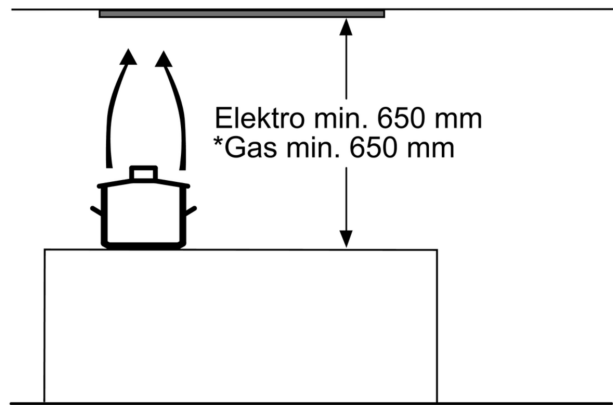

Afzuigunit, 53 cm, Zilver metallic CD75132

C

Optionele accessoires

CZ5155X0 Koofilter

De Constructa afzuigunit met LED verlichting en 4 standen voor luchtafvoer of recirculatie.

Technische Data

Uitvoering:Inbouw/Onderbouw
Lengte elektriciteitsnoer: 130.0 cm
Inbouwafmetingen (hxbxd): 235mm x 500.0mm x 350mm mm
Minimum afstand boven een elektrische kookplaat : 650 mm
Minimum afstand boven een gaskookplaat : 650 mm
Nettogewicht: 6.9 kg
Soort besturing: Mechanisch
Instelling afzuigvermogen: 3-stages + intensive setting
Maximale afzuigcapaciteit luchtafvoer: 363 m³/h
Max. capaciteit recirculatie intensiefstand: 395.0 m³/h
Maximale afzuigcapaciteit recirculatie: 268 m³/h
Afzuigcapaciteit intensiefstand: 618 m³/h
Maximale luchtstroom: 363 m³/h
Aantal lampen: 2
Geluidsniveau: 56 dB(A) re 1 pW
Diameter luchtafvoer min/max: 120 / 150 mm
Materiaal vetfilter: Aluminium wasbaar
EAN-code: 4242004237112
Aansluitwaarde: 206 W
Minimale smeltveiligheid: 10 A
Spanning: 220-240 V
Frequentie: 50 Hz
Type stekker: Schuko-/Gardy. met aarding
Installatie type: Inbouw

Technische data:

- Inbouwmaten (hxbxd):
 - 23.5 cm x 50.0 cm x 35.0 cm
- Afmetingen (hxbxd):
 - 25.5 cm x 53.0 cm x 38.0 cm
- Diameter luchtafvoeraansluiting Ø 150 mm, 120 mm
- Aansluitwaarde: 206 W

* Volgens de EU-norm nr. 65/2014

**Afzuigunit, 53 cm, Zilver metallic
CD75132**

Afmeting in mm

Afmeting in mm

Afmeting in mm

* vanaf bovenkant pannendrager

Afmeting in mm