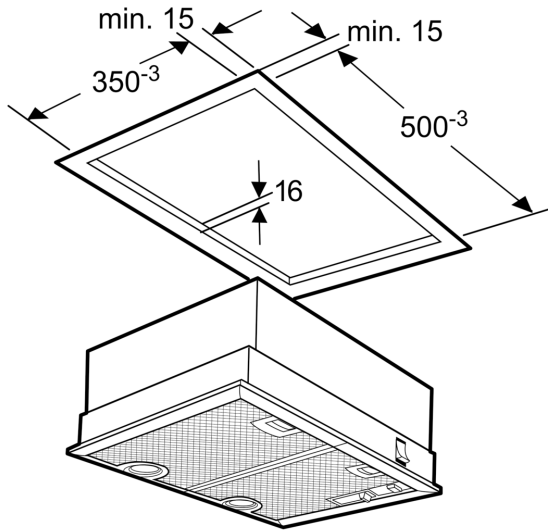

Technische data:

- Inbouwmaten (hxbxd):
 - 23.5 cm x 50.0 cm x 35.0 cm
- Afmetingen (hxbxd):
 - 25.5 cm x 53.0 cm x 38.0 cm
- Diameter luchtafvoeraansluiting Ø 150 mm, 120 mm
- Aansluitwaarde: 206 W

* Volgens de EU-norm nr. 65/2014

**Afzuigunit, 53 cm, Zilver metallic
CD75132**

Afmeting in mm

Afmeting in mm

Afmeting in mm

* vanaf bovenkant pannendrager

Afmeting in mm