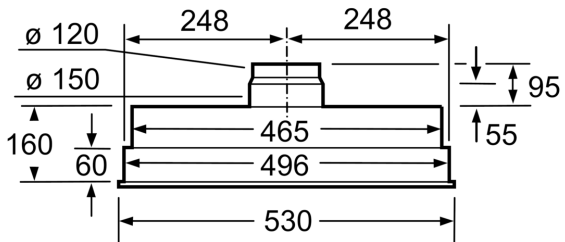

Technische data:

- Inbouwmaten (hxbxd):
 - 23.5 cm x 50.0 cm x 35.0 cm
- Afmetingen (hxbxd):
 - 25.5 cm x 53.0 cm x 38.0 cm
- Diameter luchtafvoeraansluiting Ø 150 mm, 120 mm
- Aansluitwaarde: 206 W

* Volgens de EU-norm nr. 65/2014

**Afzuigunit, 53 cm, Zilver metallic
CD75132**

Afmeting in mm

Afmeting in mm

Afmeting in mm

* vanaf bovenkant pannendrager

Afmeting in mm