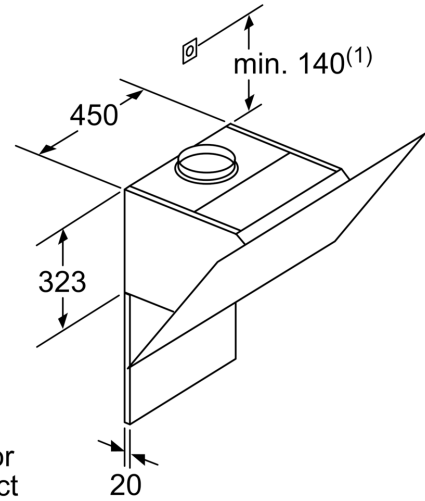

**wall-mounted cooker hood, 80 cm,  
clear glass black printed  
CD688860**

B

**Technische Data**

Uitvoering: .....	Wandmodel
Lengte elektriciteitsnoer: .....	130.0 cm
Hoogte: .....	323 mm
Minimum afstand boven een elektrische kookplaat : .....	450 mm
Minimum afstand boven een gaskookplaat : .....	650 mm
Nettogewicht: .....	22.3 kg
Soort besturing: .....	Elektronisch
Instelling afzuigvermogen: .....	3-stages + intensive setting
Maximale afzuigcapaciteit luchtafvoer: .....	416 m³/h
Max. capaciteit recirculatie intensiefstand: .....	469 m³/h
Maximale afzuigcapaciteit recirculatie: .....	367 m³/h
Afzuigcapaciteit intensiefstand: .....	700 m³/h
Maximale luchtstroom: .....	416 m³/h
Aantal lampen: .....	2
Geluidsniveau: .....	58 dB(A) re 1 pW
Diameter luchtafvoer min/max: .....	150 / 120 mm
Materiaal vetfilter: .....	Aluminium wasbaar
EAN-code: .....	4242004223252
Aansluitwaarde: .....	263 W
Minimale smeltveiligheid: .....	10 A
Spanning: .....	220-240 V
Frequentie: .....	50; 60 Hz
Type stekker: .....	Schuko-/Gardy. met aarding
Installatie type: .....	Wandmodel

**wall-mounted cooker hood, 80 cm,  
clear glass black printed  
CD688860**

Afmeting in mm

- A: Elektrisch
- B: Gas - vanaf bovenrand van pandrager
- C: Elektrisch - voor Australië en Nieuw-Zeeland

(1) Positie voor stopcontact

Rekening houden met de maximale dikte van de achterwand.

Afmeting in mm

Afmeting in mm

- A: Luchtafvoer
  - B: Stopcontact
- Vanaf bovenkant pannendrager
- C: Elektrisch
  - D: Gas

Afmeting in mm

- (1) Lucht-afvoer
  - (2) Circulatielucht
  - (3) Luchtuitlaat - sleuven bij luchtafvoer naar onderen monteren
- Afmeting in mm

Apparaat in circulatiemodus  
zonder kanaal  
Circulatieset nodig

Afmeting in mm