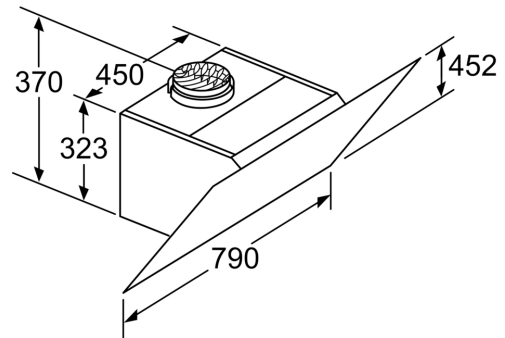

**wall-mounted cooker hood, 80 cm,  
clear glass black printed  
CD688860**

Afmeting in mm

- A: Elektrisch
- B: Gas - vanaf bovenrand van pandrager
- C: Elektrisch - voor Australië en Nieuw-Zeeland

(1) Positie voor stopcontact

Rekening houden met de maximale dikte van de achterwand.

Afmeting in mm

Afmeting in mm

- A: Luchtafvoer
  - B: Stopcontact
- Vanaf bovenkant pannendrager
- C: Elektrisch
  - D: Gas

Afmeting in mm

- (1) Lucht-afvoer
  - (2) Circulatielucht
  - (3) Luchtuitlaat - sleuven bij luchtafvoer naar onderen monteren
- Afmeting in mm

Apparaat in circulatiemodus  
zonder kanaal  
Circulatieset nodig

Afmeting in mm