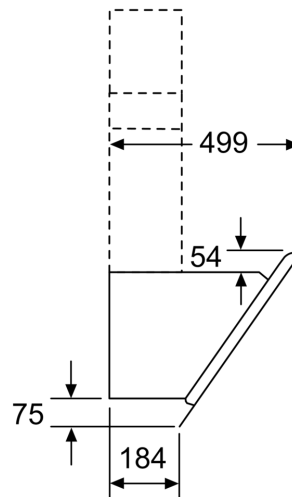

**wall-mounted cooker hood, 80 cm,  
clear glass black printed  
CD688860**

B

**Technische Data**

Uitvoering: .....	Wandmodel
Lengte elektriciteitsnoer: .....	130.0 cm
Hoogte: .....	323 mm
Minimum afstand boven een elektrische kookplaat : .....	450 mm
Minimum afstand boven een gaskookplaat : .....	650 mm
Nettogewicht: .....	22.3 kg
Soort besturing: .....	Elektronisch
Instelling afzuigvermogen: .....	3-stages + intensive setting
Maximale afzuigcapaciteit luchtafvoer: .....	416 m³/h
Max. capaciteit recirculatie intensiefstand: .....	469 m³/h
Maximale afzuigcapaciteit recirculatie: .....	367 m³/h
Afzuigcapaciteit intensiefstand: .....	700 m³/h
Maximale luchtstroom: .....	416 m³/h
Aantal lampen: .....	2
Geluidsniveau: .....	58 dB(A) re 1 pW
Diameter luchtafvoer min/max: .....	150 / 120 mm
Materiaal vetfilter: .....	Aluminium wasbaar
EAN-code: .....	4242004223252
Aansluitwaarde: .....	263 W
Minimale smeltveiligheid: .....	10 A
Spanning: .....	220-240 V
Frequentie: .....	50; 60 Hz
Type stekker: .....	Schuko-/Gardy. met aarding
Installatie type: .....	Wandmodel

**wall-mounted cooker hood, 80 cm,  
clear glass black printed  
CD688860**

Afmeting in mm

- A: Elektrisch
- B: Gas - vanaf bovenrand van pandrager
- C: Elektrisch - voor Australië en Nieuw-Zeeland

(1) Positie voor stopcontact

Rekening houden met de maximale dikte van de achterwand.

Afmeting in mm

Afmeting in mm

- A: Luchtafvoer
  - B: Stopcontact
- Vanaf bovenkant pannendrager
- C: Elektrisch
  - D: Gas

Afmeting in mm

- (1) Lucht-afvoer
  - (2) Circulatielucht
  - (3) Luchtuitlaat - sleuven bij luchtafvoer naar onderen monteren
- Afmeting in mm

Apparaat in circulatiemodus  
zonder kanaal  
Circulatieset nodig

Afmeting in mm