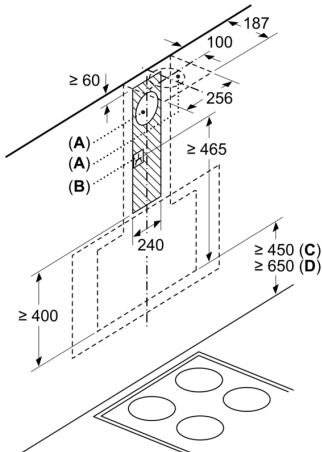

**wall-mounted cooker hood, 80 cm,  
clear glass black printed  
CD688860**

B

**Technische Data**

Uitvoering: .....	Wandmodel
Lengte elektriciteitsnoer: .....	130.0 cm
Hoogte: .....	323 mm
Minimum afstand boven een elektrische kookplaat : .....	450 mm
Minimum afstand boven een gaskookplaat : .....	650 mm
Nettogewicht: .....	22.3 kg
Soort besturing: .....	Elektronisch
Instelling afzuigvermogen: .....	3-stages + intensive setting
Maximale afzuigcapaciteit luchtafvoer: .....	416 m³/h
Max. capaciteit recirculatie intensiefstand: .....	469 m³/h
Maximale afzuigcapaciteit recirculatie: .....	367 m³/h
Afzuigcapaciteit intensiefstand: .....	700 m³/h
Maximale luchtstroom: .....	416 m³/h
Aantal lampen: .....	2
Geluidsniveau: .....	58 dB(A) re 1 pW
Diameter luchtafvoer min/max: .....	150 / 120 mm
Materiaal vetfilter: .....	Aluminium wasbaar
EAN-code: .....	4242004223252
Aansluitwaarde: .....	263 W
Minimale smeltveiligheid: .....	10 A
Spanning: .....	220-240 V
Frequentie: .....	50; 60 Hz
Type stekker: .....	Schuko-/Gardy. met aarding
Installatie type: .....	Wandmodel

**wall-mounted cooker hood, 80 cm,  
clear glass black printed  
CD688860**

Afmeting in mm

- A: Elektrisch
- B: Gas - vanaf bovenrand van pandrager
- C: Elektrisch - voor Australië en Nieuw-Zeeland

(1) Positie voor stopcontact

Rekening houden met de maximale dikte van de achterwand.

Afmeting in mm

Afmeting in mm

- A: Luchtafvoer
  - B: Stopcontact
- Vanaf bovenkant pannendrager
- C: Elektrisch
  - D: Gas

Afmeting in mm

- (1) Lucht-afvoer
  - (2) Circulatielucht
  - (3) Luchtuitlaat - sleuven bij luchtafvoer naar onderen monteren
- Afmeting in mm

Apparaat in circulatiemodus  
zonder kanaal  
Circulatieset nodig

Afmeting in mm