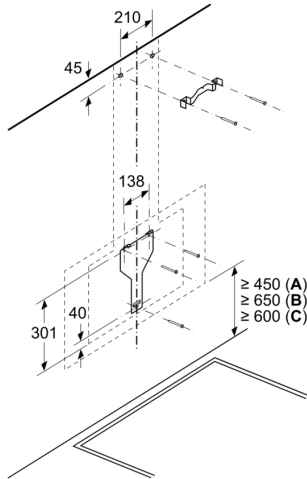

**wall-mounted cooker hood, 80 cm,  
clear glass black printed  
CD688860**

B

**Technische Data**

Uitvoering: .....	Wandmodel
Lengte elektriciteitsnoer: .....	130.0 cm
Hoogte: .....	323 mm
Minimum afstand boven een elektrische kookplaat : .....	450 mm
Minimum afstand boven een gaskookplaat : .....	650 mm
Nettogewicht: .....	22.3 kg
Soort besturing: .....	Elektronisch
Instelling afzuigvermogen: .....	3-stages + intensive setting
Maximale afzuigcapaciteit luchtafvoer: .....	416 m³/h
Max. capaciteit recirculatie intensiefstand: .....	469 m³/h
Maximale afzuigcapaciteit recirculatie: .....	367 m³/h
Afzuigcapaciteit intensiefstand: .....	700 m³/h
Maximale luchtstroom: .....	416 m³/h
Aantal lampen: .....	2
Geluidsniveau: .....	58 dB(A) re 1 pW
Diameter luchtafvoer min/max: .....	150 / 120 mm
Materiaal vetfilter: .....	Aluminium wasbaar
EAN-code: .....	4242004223252
Aansluitwaarde: .....	263 W
Minimale smeltveiligheid: .....	10 A
Spanning: .....	220-240 V
Frequentie: .....	50; 60 Hz
Type stekker: .....	Schuko-/Gardy. met aarding
Installatie type: .....	Wandmodel

**wall-mounted cooker hood, 80 cm,  
clear glass black printed  
CD688860**

Afmeting in mm

- A: Elektrisch
- B: Gas - vanaf bovenrand van pandrager
- C: Elektrisch - voor Australië en Nieuw-Zeeland

(1) Positie voor stopcontact

Rekening houden met de maximale dikte van de achterwand.

Afmeting in mm

Afmeting in mm

- A: Luchtafvoer
  - B: Stopcontact
- Vanaf bovenkant pannendrager
- C: Elektrisch
  - D: Gas

Afmeting in mm

- (1) Lucht-afvoer
  - (2) Circulatielucht
  - (3) Luchtuitlaat - sleuven bij luchtafvoer naar onderen monteren
- Afmeting in mm

Apparaat in circulatiemodus  
zonder kanaal  
Circulatieset nodig

Afmeting in mm