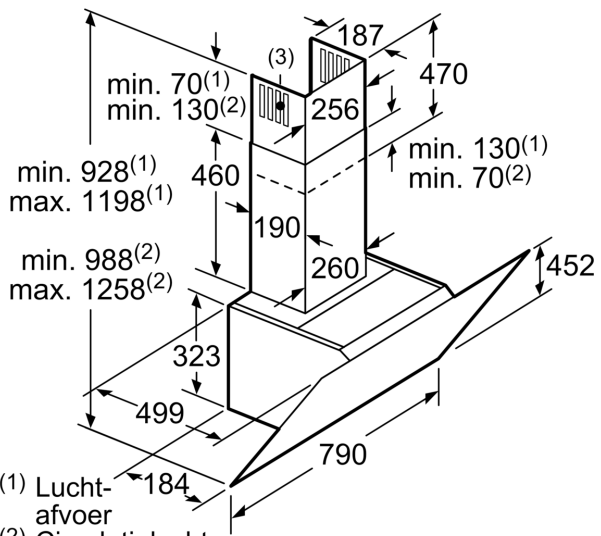

**wall-mounted cooker hood, 80 cm,  
clear glass black printed  
CD688860**

B

**Technische Data**

Uitvoering: .....	Wandmodel
Lengte elektriciteitsnoer: .....	130.0 cm
Hoogte: .....	323 mm
Minimum afstand boven een elektrische kookplaat : .....	450 mm
Minimum afstand boven een gaskookplaat : .....	650 mm
Nettogewicht: .....	22.3 kg
Soort besturing: .....	Elektronisch
Instelling afzuigvermogen: .....	3-stages + intensive setting
Maximale afzuigcapaciteit luchtafvoer: .....	416 m³/h
Max. capaciteit recirculatie intensiefstand: .....	469 m³/h
Maximale afzuigcapaciteit recirculatie: .....	367 m³/h
Afzuigcapaciteit intensiefstand: .....	700 m³/h
Maximale luchtstroom: .....	416 m³/h
Aantal lampen: .....	2
Geluidsniveau: .....	58 dB(A) re 1 pW
Diameter luchtafvoer min/max: .....	150 / 120 mm
Materiaal vetfilter: .....	Aluminium wasbaar
EAN-code: .....	4242004223252
Aansluitwaarde: .....	263 W
Minimale smeltveiligheid: .....	10 A
Spanning: .....	220-240 V
Frequentie: .....	50; 60 Hz
Type stekker: .....	Schuko-/Gardy. met aarding
Installatie type: .....	Wandmodel

**wall-mounted cooker hood, 80 cm,  
clear glass black printed  
CD688860**

Afmeting in mm

- A: Elektrisch
- B: Gas - vanaf bovenrand van pandrager
- C: Elektrisch - voor Australië en Nieuw-Zeeland

(1) Positie voor stopcontact

Rekening houden met de maximale dikte van de achterwand.

Afmeting in mm

Afmeting in mm

- A: Luchtafvoer
  - B: Stopcontact
- Vanaf bovenkant pannendrager
- C: Elektrisch
  - D: Gas

Afmeting in mm

- (1) Lucht-afvoer
  - (2) Circulatielucht
  - (3) Luchtuitlaat - sleuven bij luchtafvoer naar onderen monteren
- Afmeting in mm

Apparaat in circulatiemodus  
zonder kanaal  
Circulatieset nodig

Afmeting in mm