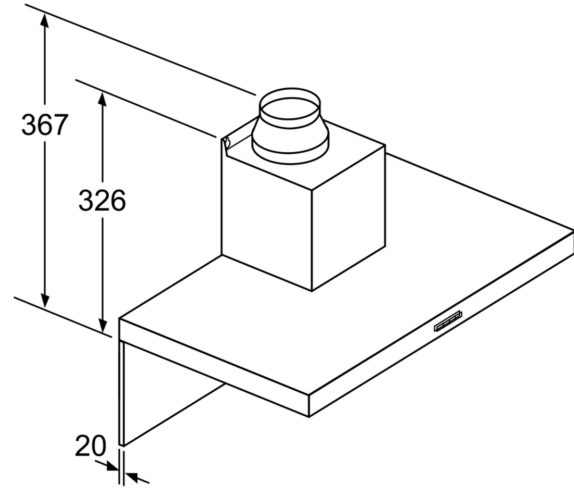

Technische data:

- Aansluitwaarde: 255 W
- Afmetingen luchtafvoer (hxbxd): 635-965 x 900 x 500 mm
- Afmetingen recirculatie (hxbxd): 635-1075 x 900 x 500 mm
- Spanning: 220 - 240 V

* Volgens de EU-norm nr. 65/2014

Wandschouwkap, 90 cm, Zwart CD639860

- (1) luchtafvoer
 - (2) circulatielucht
 - (3) luchtuitlaat - sleuf bij
- Luchtafvoer naar onderen monteren
Afmeting in mm

Bij gebruik van een achterwand moet met het design van het apparaat rekening worden gehouden. Afmeting in mm