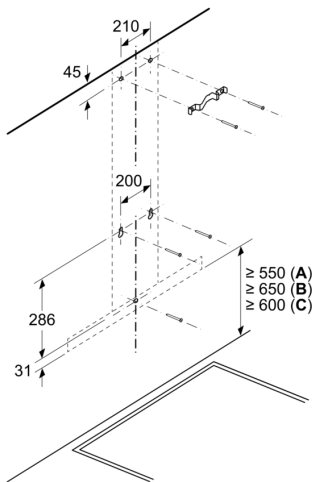

Technische data:

- Aansluitwaarde: 255 W
- Afmetingen luchtafvoer (hxbxd): 635-965 x 900 x 500 mm
- Afmetingen recirculatie (hxbxd): 635-1075 x 900 x 500 mm
- Spanning: 220 - 240 V

* Volgens de EU-norm nr. 65/2014

Wandschouwkap, 90 cm, Zwart CD639860

- (1) luchtafvoer
 - (2) circulatielucht
 - (3) luchtuitlaat - sleuf bij
- Luchtafvoer naar onderen monteren
Afmeting in mm

Bij gebruik van een achterwand moet met het design van het apparaat rekening worden gehouden. Afmeting in mm

Afmeting in mm

- A: Elektrisch
- B: Gas - vanaf bovenrand van pandrager
- C: Elektrisch - voor Australië en Nieuw-Zeeland

Afmeting in mm

- A: Luchtafvoer uitlaat
- B: Stopcontact
- C: Elektrisch
- D: Gas - vanaf bovenrand van pandrager
- E: Elektrisch - voor Australië en Nieuw-Zeeland