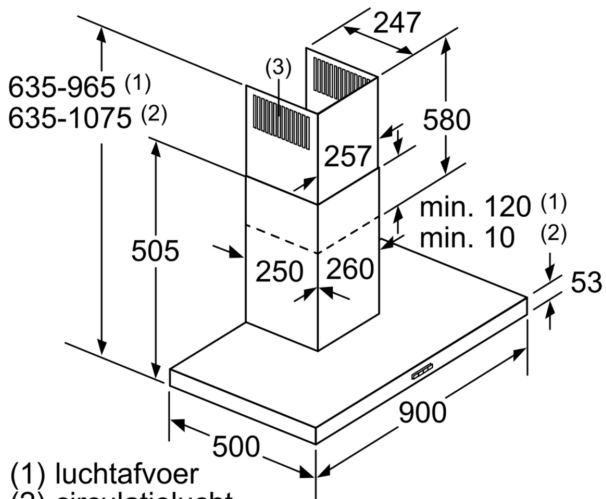

Technische data:

- Aansluitwaarde: 255 W
- Afmetingen luchtafvoer (hxbxd): 635-965 x 900 x 500 mm
- Afmetingen recirculatie (hxbxd): 635-1075 x 900 x 500 mm
- Spanning: 220 - 240 V

* Volgens de EU-norm nr. 65/2014

Wandschouwkap, 90 cm, Zwart CD639860

- (1) luchtafvoer
 - (2) circulatielucht
 - (3) luchtuitlaat - sleuf bij
- Luchtafvoer naar onderen monteren
Afmeting in mm

Bij gebruik van een achterwand moet met het design van het apparaat rekening worden gehouden. Afmeting in mm