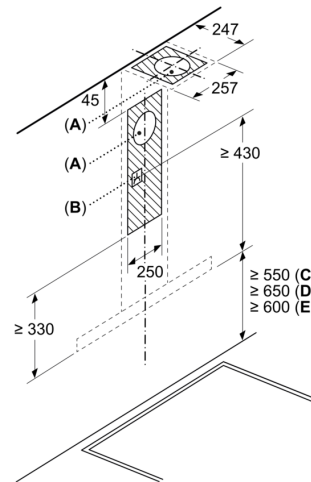

Technische data:

- Aansluitwaarde: 255 W
- Afmetingen luchtafvoer (hxbxd): 635-965 x 900 x 500 mm
- Afmetingen recirculatie (hxbxd): 635-1075 x 900 x 500 mm
- Spanning: 220 - 240 V

* Volgens de EU-norm nr. 65/2014

Wandschouwkap, 90 cm, Zwart CD639860

- (1) luchtafvoer
 - (2) circulatielucht
 - (3) luchtuitlaat - sleuf bij
- Luchtafvoer naar onderen monteren
Afmeting in mm

Bij gebruik van een achterwand moet met het design van het apparaat rekening worden gehouden. Afmeting in mm

Afmeting in mm

- A: Elektrisch
- B: Gas - vanaf bovenrand van pandrager
- C: Elektrisch - voor Australië en Nieuw-Zeeland

Afmeting in mm

- A: Luchtafvoer uitlaat
- B: Stopcontact
- C: Elektrisch
- D: Gas - vanaf bovenrand van pandrager
- E: Elektrisch - voor Australië en Nieuw-Zeeland