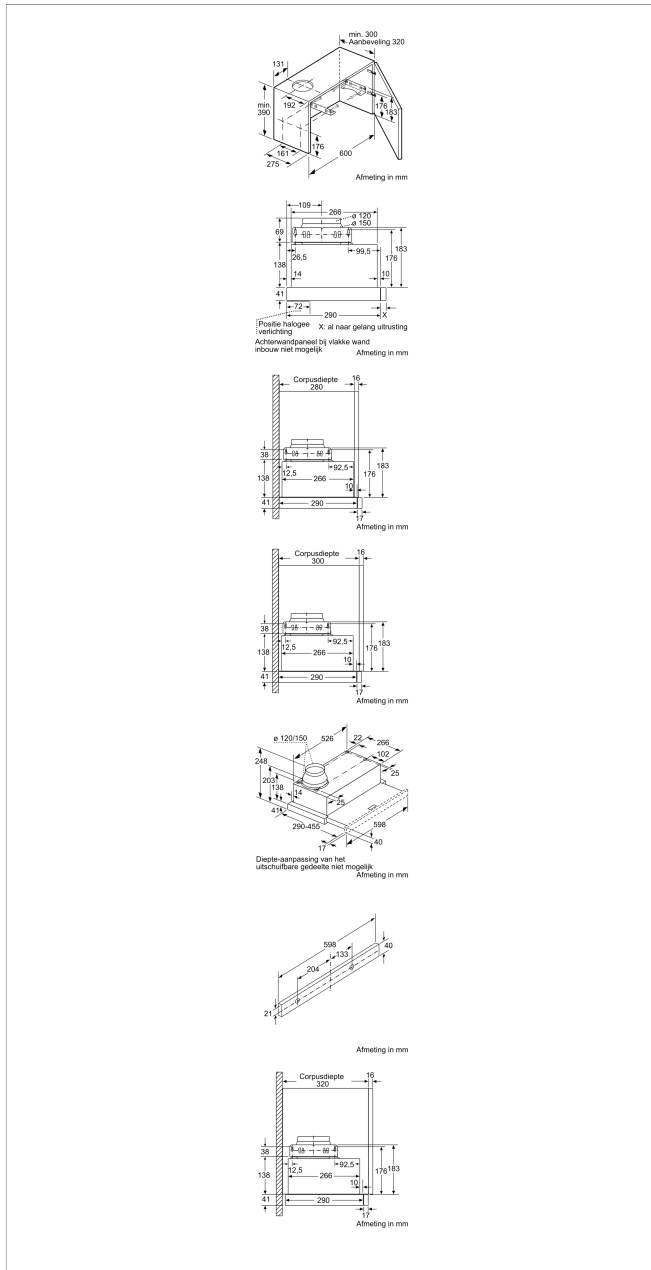

Vlakscherm afzuigkappen, 60 cm, zilvermetaalkleurig
CD30636

CD30636

Toebehoren

4242004237778

Vlakscherm afzuigkappen, 60 cm, zilvermetaalkleurig CD30636

Kenmerken

Uitvoering: Pull-out

Keurmerken: CE, VDE

Lengte elektriciteitsnoer: 175 cm

Inbouwafmetingen (hxbxd): 162mm x 526.0mm x 290mm mm

en: Minimum distance above an electric hob: 430 mm

en: Minimum distance above a gas hob: 650 mm

Nettogewicht: 8,180 kg