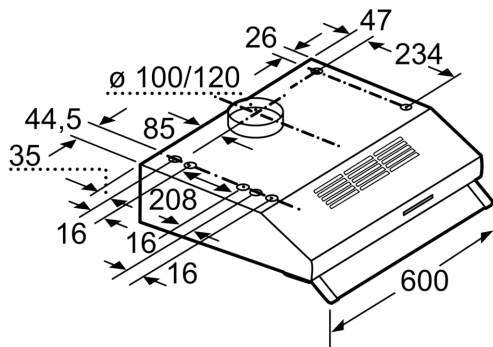

Technische data:

- Afmetingen (hxbxd):
 - 15.0 cm x 60.0 cm x 48.2 cm
- Afmetingen recirculatie (hxbxd):
 - 15.0 cm-15.0 cm x 60.0 cm x 48.2 cm
- Diameter luchtafvoeraansluiting Ø 120 mm, 100 mm
- Aansluitwaarde: 119 W

* Volgens de EU-norm nr. 65/2014

Onderbouw afzuigkap, 60 cm, RVS
CD106151

Afmeting in mm