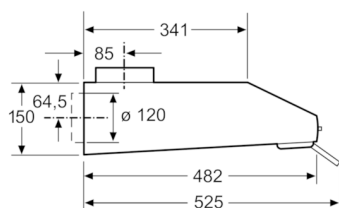

Technische data:

- Aansluitwaarde: 129 W
- Afmetingen luchtafvoer (hxbxd): 150-150 x 600 x 482 mm
- Afmetingen recirculatie (hxbxd): 150-150 x 600 x 482 mm
- 60 cm breed
- Voor montage onder een bovenkast of aan de wand

Toebehoren

4242004214878

Onderbouw afzuigkap, 60 cm, inox CD106150

Afmeting in mm

Afmeting in mm

Afmeting in mm

Kenmerken

Uitvoering: Traditioneel

Keurmerken: CE

Lengte elektriciteitsnoer (cm): 145

en: Minimum distance above an electric hob: 650

en: Minimum distance above a gas hob: 650

Nettogewicht (kg): 5,326

Soort besturing: Mechanisch

Instelling afzuigvermogen: 3