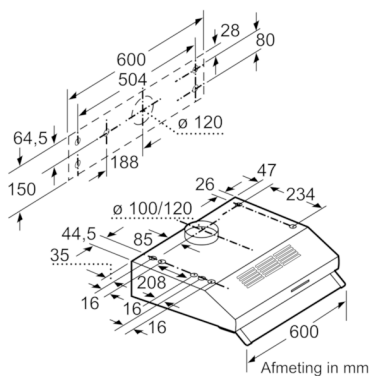

Technische data:

- Aansluitwaarde: 129 W
- Afmetingen luchtafvoer (hxbxd): 150-150 x 600 x 482 mm
- Afmetingen recirculatie (hxbxd): 150-150 x 600 x 482 mm
- 60 cm breed
- Voor montage onder een bovenkast of aan de wand

Toebehoren

4242004214878

Onderbouw afzuigkap, 60 cm, inox CD106150

Afmeting in mm

Afmeting in mm

Afmeting in mm

Kenmerken

Uitvoering: Traditioneel

Keurmerken: CE

Lengte elektriciteitsnoer (cm): 145

en: Minimum distance above an electric hob: 650

en: Minimum distance above a gas hob: 650

Nettogewicht (kg): 5,326

Soort besturing: Mechanisch

Instelling afzuigvermogen: 3