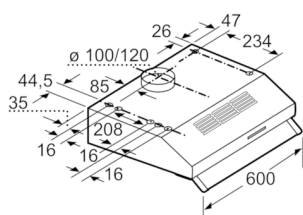

Technische data:

- Aansluitwaarde: 129 W
- Afmetingen luchtafvoer (hxbxd): 150-150 x 600 x 482 mm
- Afmetingen recirculatie (hxbxd): 150-150 x 600 x 482 mm
- 60 cm breed
- Voor montage onder een bovenkast of aan de wand

Toebehoren

4242004214878

Onderbouw afzuigkap, 60 cm, inox CD106150

Afmeting in mm

Afmeting in mm

Afmeting in mm

Kenmerken

Uitvoering: Traditioneel

Keurmerken: CE

Lengte elektriciteitsnoer (cm): 145

en: Minimum distance above an electric hob: 650

en: Minimum distance above a gas hob: 650

Nettogewicht (kg): 5,326

Soort besturing: Mechanisch

Instelling afzuigvermogen: 3