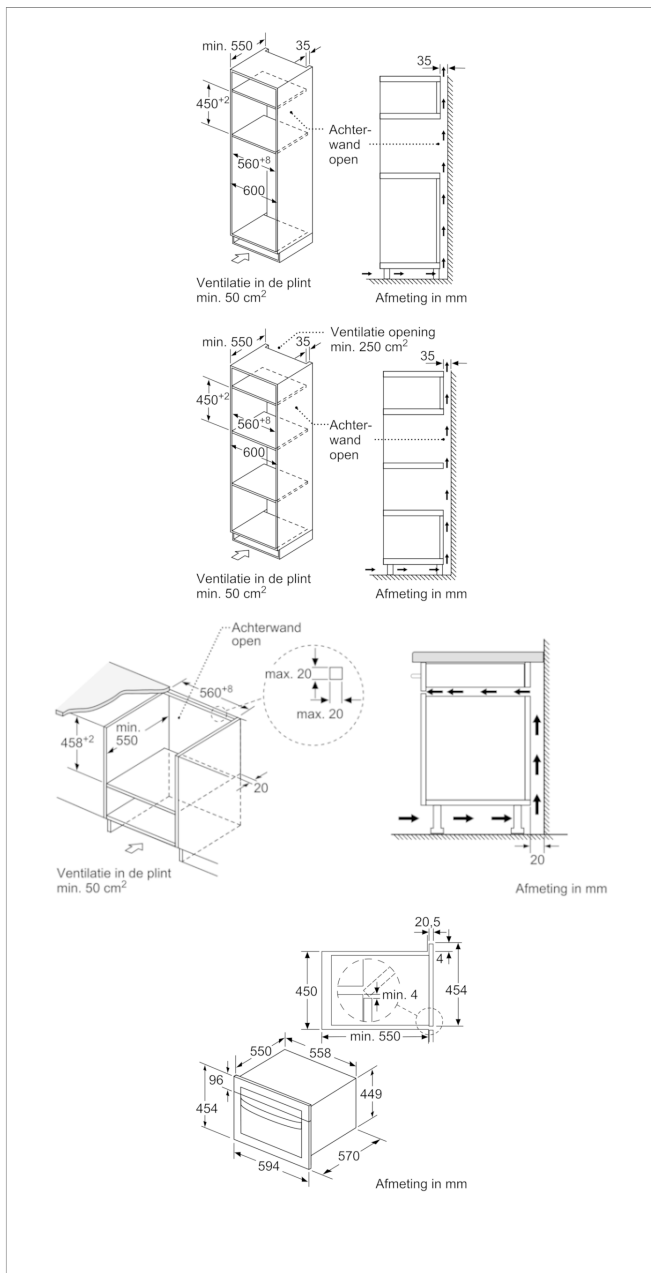

Compacte magnetron met hetelucht, 60 x 45 cm, zwart
CC4W91860

CC4W91860

- Combimagnetron met de verwarmingssystemen: magnetron, Hetelucht, Circulatiegrill, Grootvlakgrill, Pizzastand
- Max. vermogen: 900 W | 5 magnetronstanden (90 W, 180 W, 360 W, 600 W)
- Grill 1,75 kW
- Grill met magnetronstanden 90 W, 180 W, 360 W, 600 W te combineren
- 15 automatische programma's
- 4 ontdooi-en 3 kookprogramma's met de magnetronfunctie, 8 programma's voor de combinatiefunctie
- Binnenruimte: RVS binnenruimte
- Snel voorverwarmen
- Magnetron apart of in combinatie te gebruiken.
- LED verlichting
- Metalen draaiplateau Ø 36 cm
- Inhoud: 44 liter
- Temperatuurregeling van 40 °C tot 230 °C
- Elektronische klok
- kinderbeveiliging

- Geforceerde koeling met naventilatie

Toebehoren:

- Draaiplateau, Hoge rooster, Vlak rooster

Technische data:

- Inbouwmaten (hxbxd):
45.0 cm-452 x 56.0 cm-568 x 55.0 cm
- Aansluitwaarde: 3,35 kW
- Lengte aansluitsnoer: 180 cm
- Nominale spanning: 220 - 230 V
- Afmetingen (hxbxd):
45.4 cm x 59.4 cm x 57.0 cm
- Voor montage in een hoge kast
- Voor afmetingen en inbouwmaten van dit apparaat aub de maatschetsen aanhouden

Toebehoren

4242004222712

Compacte magnetron met hetelucht, 60 x 45 cm, zwart CC4W91860

Kenmerken

Soort magnetron: Combimagnetron

Soort besturing: Elektronisch

Kleur / -materiaal voorzijde: zwart

Afmetingen binnenruimte hxbxd (mm): 220 x 420 x 420

Keurmerken: CE, VDE

Lengte elektriciteitsnoer (cm): 180

Nettogewicht (kg): 36,808

Brutogewicht (kg): 40,8

EAN-code: 4242004222712

Maximaal magnetronvermogen (W): 900

Aansluitwaarde (W): 3350

Minimale smeltveiligheid (A): 16