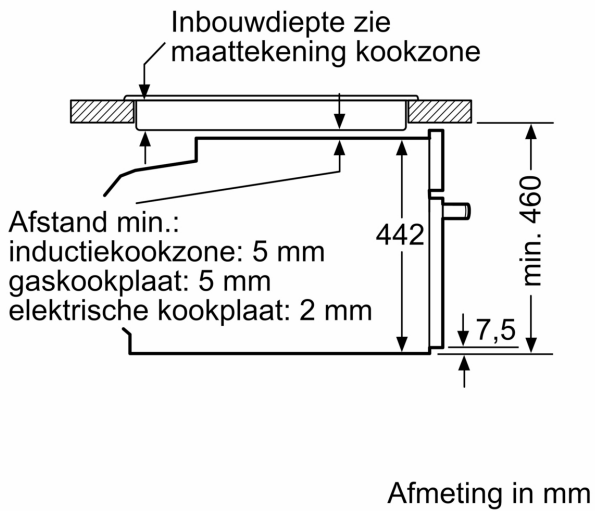

- Aantal inschuifhoogten: 3 ST
- 1-voudige Clip-telescooprails, met stop-functie

Toebehoren:

- Combi rooster
- Universele braadslede

Technische specificaties:

- Voor afmetingen en inbouwmaten van dit apparaat aub de maatschetsen aanhouden
- Inbouwmaten (hxbxd):
 - 450 - 455 x 560 - 568 x 550 mm
- Afmetingen (hxbxd):
 - 455 x 594 x 548 mm
- We raden u aan om complementaire producten te kiezen binnens ER8, om een optimale design combinatie te garanderen van uw inbouwapparatuur.

Technische data:

- Lengte aansluitsnoer: 150 cm
- Aansluitwaarde: 2.9 kW
- Energieklasse volgens EU-norm nr. 65/2014: A+(op een schaal van A+++ t/m D)
 - - Energieverbruik bij boven- en onderwarmte:0,73 kWh
 - - Energieverbruik bij hetelucht:0,61 kWh
- - Aantal ovenruimtes: 1 - Warmtebron: elektrisch - Oveninhoud:47 liter
- Nominale spanning: 220 - 240 V

**Serie 8, Compacte oven, 60 x 45 cm,
Zwart
CBG934AB1**

Inbouw van twee apparaten boven elkaar
Luchtverversing

A: Luchtinvoeropening $\geq 200 \text{ cm}^2$

Afmeting in mm

Afmeting in mm

Inbouw met één kookzone.

Wordt het compacte apparaat onder een kookzone ingebouwd, dan moet rekening gehouden worden met de volgende werkbladdikte (eventueel incl. onderconstructie).

Kookzone-type	min. werkbladdikte	
	opgebouwd	vlak
Inductiekookzone	42 mm	43 mm
Volledige oppervlak-inductiekookzone	52 mm	53 mm
gaskookplaat	32 mm	43 mm
elektrische kookplaat	32 mm	35 mm