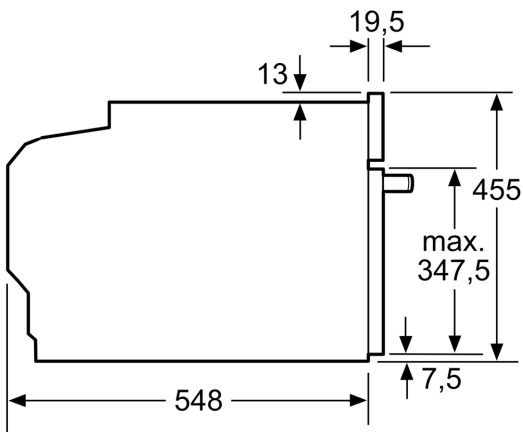

- Aantal inschuifhoogten: 3 ST
- 1-voudige Clip-telescooprails, met stop-functie

Toebehoren:

- Combi rooster
- Universele braadslede

Technische specificaties:

- Voor afmetingen en inbouwmaten van dit apparaat aub de maatschetsen aanhouden
- Inbouwmaten (hxbxd):
 - 450 - 455 x 560 - 568 x 550 mm
- Afmetingen (hxbxd):
 - 455 x 594 x 548 mm
- We raden u aan om complementaire producten te kiezen binnens ER8, om een optimale design combinatie te garanderen van uw inbouwapparatuur.

Technische data:

- Lengte aansluitsnoer: 150 cm
- Aansluitwaarde: 2.9 kW
- Energieklasse volgens EU-norm nr. 65/2014: A+(op een schaal van A+++ t/m D)
 - - Energieverbruik bij boven- en onderwarmte:0,73 kWh
 - - Energieverbruik bij hetelucht:0,61 kWh
- - Aantal ovenruimtes: 1 - Warmtebron: elektrisch - Oveninhoud:47 liter
- Nominale spanning: 220 - 240 V

**Serie 8, Compacte oven, 60 x 45 cm,
Zwart
CBG934AB1**

Inbouw van twee apparaten boven elkaar
Luchtverversing

A: Luchtinvoeropening $\geq 200 \text{ cm}^2$

Afmeting in mm

Afmeting in mm

Inbouw met één kookzone.