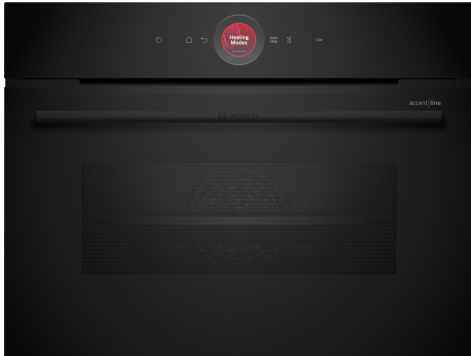

**Serie 8, Compacte oven, 60 x 45 cm,
Zwart
CBG934AB1**

De compacte bakoven met digitale bedieningsring en TFT touchscreen: om ook in kleinere ruimtes te genieten van groot kookgemak, Home Connect voor bediening via de App. De compacte bakoven met digitale bedieningsring en TFT-touchdisplay: zodat je ook in kleinere ruimtes kunt genieten van geweldig kookgemak. Met Home Connect voor bediening via de App.

- **Digitale bedieningsring:** de eenvoudige en innovatieve manier om oveninstellingen te selecteren.
- **TFT-Touchdisplay:** eenvoudige bediening dankzij een innovatieve digitale bedieningsring en TFT-touchscreen.
- **Automatisch uitschakelen:** het kookproces stopt automatisch zodra het gerecht klaar is.
- **Oven Assistent met spraakbesturing:** kies eenvoudig het juiste programma.
- **Receptenwereld:** heerlijke ideeën die passen bij jouw smaak.

Serie 8, Compacte oven, 60 x 45 cm, Zwart CBG934AB1

De compacte bakoven met digitale bedieningsring en TFT touchscreen: om ook in kleinere ruimtes te genieten van groot kookgemak, Home Connect voor bediening via de App.

Comfort:

- Inhoud: 47 liter
- Digitale bedieningsring
- TFT-Touchdisplay (45 mm x 45 mm)
- Touch Control bediening
- Air Fry-functie
- Ondersteunend systeem voor perfecte kookresultaten: Assist-functie
- Elektronische klok
- Halogeen verlichting, uitschakelbaar
- Temperatuurvoorstel, Controle van de actuele oventemperatuur, Opwarmingsindicatie
- Klapdeur
- Ovendeur met Soft Open en Soft Close, Klapdeur met Soft Close
- Home Connect
- Verwarmingsmethoden alleen via Home Connect-app: laten rusten, voorverwarmen
- Oven Assistent met Voice Control (i.c.m. Home Connect en Amazon Alexa)