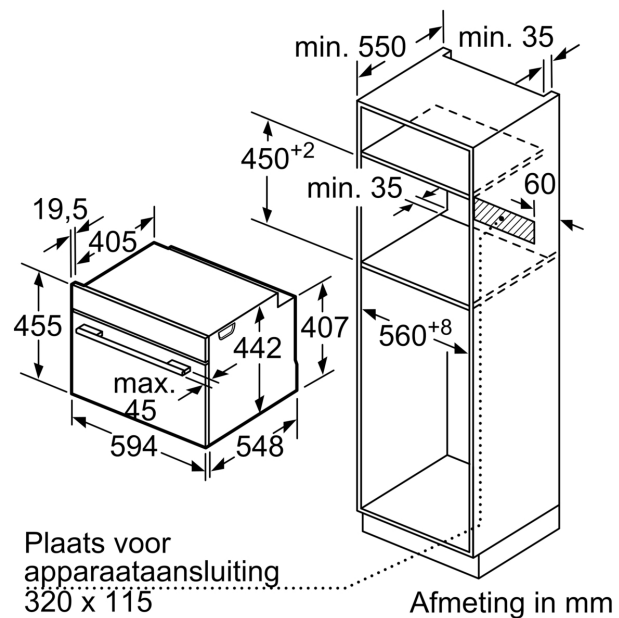

- Aantal inschuifhoogten: 3 ST
- 1-voudige Clip-telescooprails, met stop-functie

Toebehoren:

- Combi rooster
- Universele braadslede

Technische specificaties:

- Voor afmetingen en inbouwmaten van dit apparaat aub de maatschetsen aanhouden
- Inbouwmaten (hxbxd):
 - 450 - 455 x 560 - 568 x 550 mm
- Afmetingen (hxbxd):
 - 455 x 594 x 548 mm
- We raden u aan om complementaire producten te kiezen binnens ER8, om een optimale design combinatie te garanderen van uw inbouwapparatuur.

Technische data:

- Lengte aansluitsnoer: 150 cm
- Aansluitwaarde: 2.9 kW
- Energieklasse volgens EU-norm nr. 65/2014: A+(op een schaal van A+++ t/m D)
 - - Energieverbruik bij boven- en onderwarmte:0,73 kWh
 - - Energieverbruik bij hetelucht:0,61 kWh
- - Aantal ovenruimtes: 1 - Warmtebron: elektrisch - Oveninhoud:47 liter
- Nominale spanning: 220 - 240 V

**Serie 8, Compacte oven, 60 x 45 cm,
Zwart
CBG934AB1**

Inbouw van twee apparaten boven elkaar
Luchtverversing

A: Luchtinvoeropening $\geq 200 \text{ cm}^2$

Afmeting in mm

Afmeting in mm

Inbouw met één kookzone.

Wordt het compacte apparaat onder een kookzone ingebouwd, dan moet rekening gehouden worden met de volgende werkbladdikte (eventueel incl. onderconstructie).

Kookzone-type	min. werkbladdikte	
	opgebouwd	vlak
Inductiekookzone	42 mm	43 mm
Volledige oppervlak-inductiekookzone	52 mm	53 mm
gaskookplaat	32 mm	43 mm
elektrische kookplaat	32 mm	35 mm