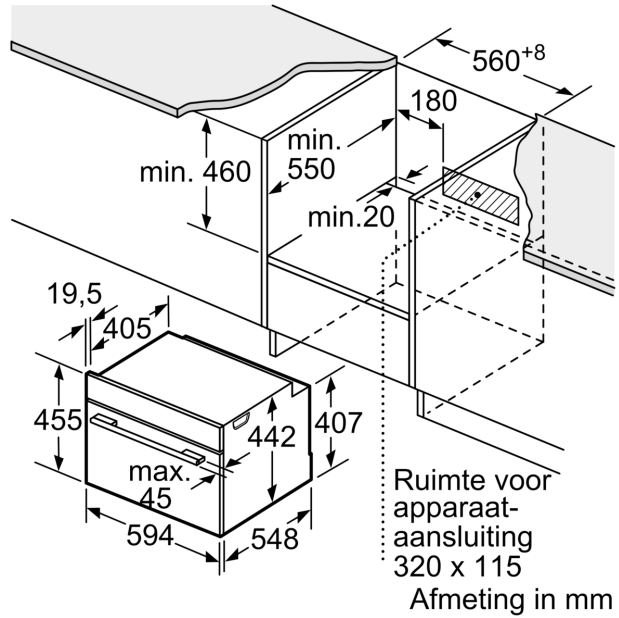

- Aantal inschuifhoogten: 3 ST
- 1-voudige Clip-telescooprails, met stop-functie

Toebehoren:

- Combi rooster
- Universele braadslede

Technische specificaties:

- Voor afmetingen en inbouwmaten van dit apparaat aub de maatschetsen aanhouden
- Inbouwmaten (hxbxd):
 - 450 - 455 x 560 - 568 x 550 mm
- Afmetingen (hxbxd):
 - 455 x 594 x 548 mm
- We raden u aan om complementaire producten te kiezen binnens ER8, om een optimale design combinatie te garanderen van uw inbouwapparatuur.

Technische data:

- Lengte aansluitsnoer: 150 cm
- Aansluitwaarde: 2.9 kW
- Energieklasse volgens EU-norm nr. 65/2014: A+(op een schaal van A+++ t/m D)
 - - Energieverbruik bij boven- en onderwarmte:0,73 kWh
 - - Energieverbruik bij hetelucht:0,61 kWh
- - Aantal ovenruimtes: 1 - Warmtebron: elektrisch - Oveninhoud:47 liter
- Nominale spanning: 220 - 240 V

**Serie 8, Compacte oven, 60 x 45 cm,
Zwart
CBG934AB1**

Inbouw van twee apparaten boven elkaar
Luchtverversing

A: Luchtinvoeropening $\geq 200 \text{ cm}^2$

Afmeting in mm

Afmeting in mm

Inbouw met één kookzone.