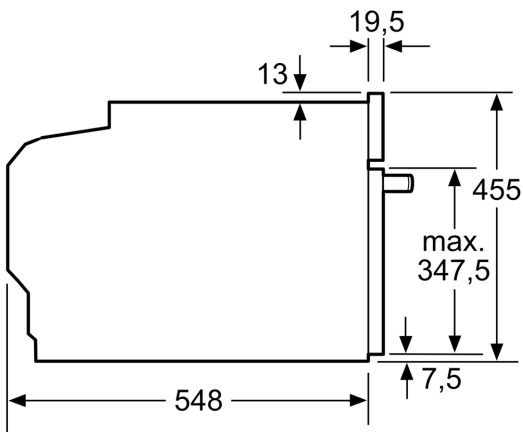

Inhangroosters / uittreksysteem:

- Aantal inschuifhoogten: 3 ST
- inhangroosters

Toebehoren:

- Combi rooster
- Universele braadslede

Technische specificaties:

- Voor afmetingen en inbouwmaten van dit apparaat aub de maatschetsen aanhouden
- Inbouwmaten (hxbxd):
- 450 - 455 x 560 - 568 x 550 mm
- Afmetingen (hxbxd):

- 455 x 594 x 548 mm

- We raden u aan om complementaire producten te kiezen binnenn IQ700, om een optimale design combinatie te garanderen van uw inbouwapparatuur.

Technische data:

- Lengte aansluitsnoer: 1,5 m
- Aansluitwaarde: 2.9 kW
- Nominale spanning: 220 - 240 V
- Energieklasse volgens EU-norm nr. 65/2014: A+(op een schaal van A+++ t/m D)
- - Energieverbruik bij boven- en onderwarmte:0,73 kWh
- - Energieverbruik bij hetelucht:0,61 kWh
- - Aantal ovenruimtes: 1 - Warmtebron: elektrisch - Oveninhoud:47 liter

iQ700, Compacte oven, 60 x 45 cm, Zwart
CB734G1B1

Inbouw van twee apparaten boven elkaar
Luchtverversing

A: Luchtinvoeropening $\geq 200 \text{ cm}^2$

Afmeting in mm

Inbouw met één kookzone.

Wordt het compacte apparaat onder een kookzone ingebouwd, dan moet rekening gehouden worden met de volgende werkbladdikte (eventueel incl. onderconstructie).

Kookzone-type	min. werkbladdikte	
	opgebouwd	vlak
Inductiekookzone	42 mm	43 mm
Volledige oppervlak-inductiekookzone	52 mm	53 mm
gaskookplaat	32 mm	43 mm
elektrische kookplaat	32 mm	35 mm