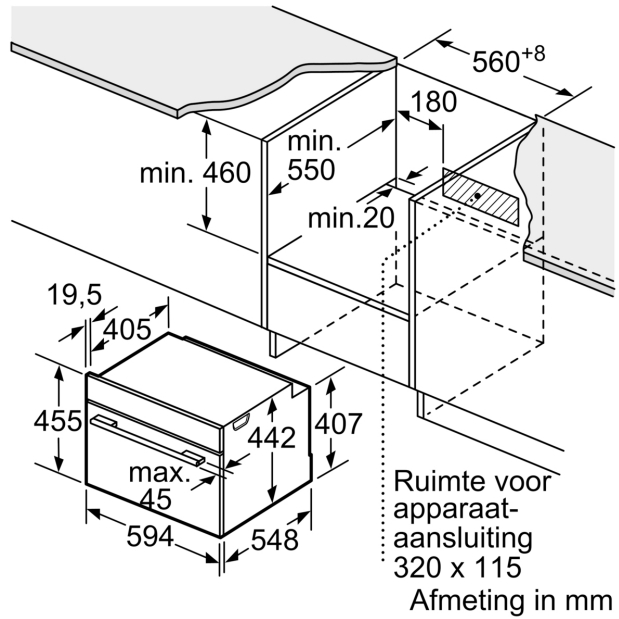

Inhangroosters / uittreksysteem:

- Aantal inschuifhoogten: 3 ST
- inhangroosters

Toebehoren:

- Combi rooster
- Universele braadslede

Technische specificaties:

- Voor afmetingen en inbouwmaten van dit apparaat aub de maatschetsen aanhouden
- Inbouwmaten (hxbxd):
- 450 - 455 x 560 - 568 x 550 mm
- Afmetingen (hxbxd):

- 455 x 594 x 548 mm

- We raden u aan om complementaire producten te kiezen binnenn IQ700, om een optimale design combinatie te garanderen van uw inbouwapparatuur.

Technische data:

- Lengte aansluitsnoer: 1,5 m
- Aansluitwaarde: 2.9 kW
- Nominale spanning: 220 - 240 V
- Energieklasse volgens EU-norm nr. 65/2014: A+(op een schaal van A+++ t/m D)
- - Energieverbruik bij boven- en onderwarmte:0,73 kWh
- - Energieverbruik bij hetelucht:0,61 kWh
- - Aantal ovenruimtes: 1 - Warmtebron: elektrisch - Oveninhoud:47 liter

iQ700, Compacte oven, 60 x 45 cm, Zwart
CB734G1B1

Inbouw van twee apparaten boven elkaar
Luchtverversing

A: Luchtinvoeropening $\geq 200 \text{ cm}^2$

Afmeting in mm

Inbouw met één kookzone.

Wordt het compacte apparaat onder een kookzone ingebouwd, dan moet rekening gehouden worden met de volgende werkbladdikte (eventueel incl. onderconstructie).

Kookzone-type	min. werkbladdikte	
	opgebouwd	vlak
Inductiekookzone	42 mm	43 mm
Volledige oppervlak-inductiekookzone	52 mm	53 mm
gaskookplaat	32 mm	43 mm
elektrische kookplaat	32 mm	35 mm