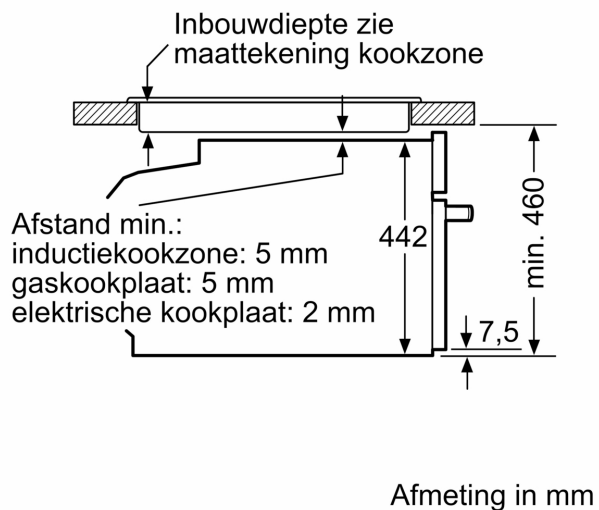

Inhangroosters / uittreksysteem:

- Aantal inschuifhoogten: 3 ST
- inhangroosters

Toebehoren:

- Combi rooster
- Universele braadslede

Technische specificaties:

- Voor afmetingen en inbouwmaten van dit apparaat aub de maatschetsen aanhouden
- Inbouwmaten (hxbxd):
- 450 - 455 x 560 - 568 x 550 mm
- Afmetingen (hxbxd):

- 455 x 594 x 548 mm

- We raden u aan om complementaire producten te kiezen binnenn IQ700, om een optimale design combinatie te garanderen van uw inbouwapparatuur.

Technische data:

- Lengte aansluitsnoer: 1,5 m
- Aansluitwaarde: 2.9 kW
- Nominale spanning: 220 - 240 V
- Energieklasse volgens EU-norm nr. 65/2014: A+(op een schaal van A+++ t/m D)
- - Energieverbruik bij boven- en onderwarmte:0,73 kWh
- - Energieverbruik bij hetelucht:0,61 kWh
- - Aantal ovenruimtes: 1 - Warmtebron: elektrisch - Oveninhoud:47 liter

iQ700, Compacte oven, 60 x 45 cm, Zwart
CB734G1B1

Inbouw van twee apparaten boven elkaar
Luchtverversing

A: Luchtinvoeropening $\geq 200 \text{ cm}^2$

Afmeting in mm

Inbouw met één kookzone.

Wordt het compacte apparaat onder een kookzone ingebouwd, dan moet rekening gehouden worden met de volgende werkbladdikte (eventueel incl. onderconstructie).

Kookzone-type	min. werkbladdikte	
	opgebouwd	vlak
Inductiekookzone	42 mm	43 mm
Volledige oppervlak-inductiekookzone	52 mm	53 mm
gaskookplaat	32 mm	43 mm
elektrische kookplaat	32 mm	35 mm