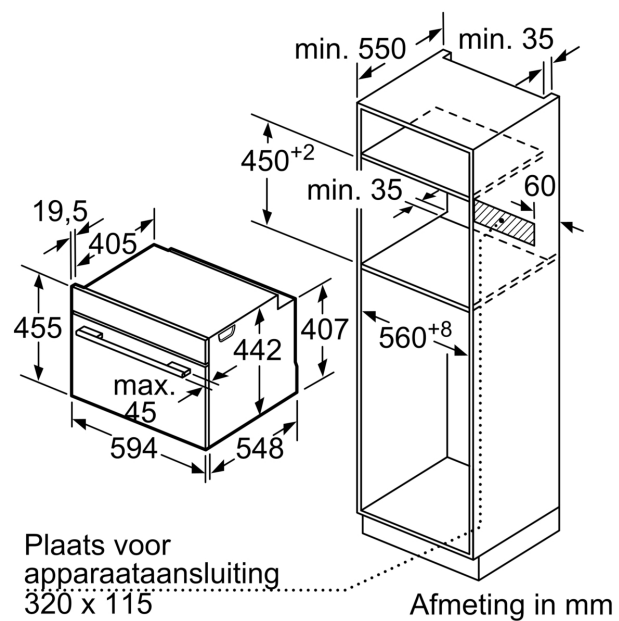

Inhangroosters / uittreksysteem:

- Aantal inschuifhoogten: 3 ST
- inhangroosters

Toebehoren:

- Combi rooster
- Universele braadslede

Technische specificaties:

- Voor afmetingen en inbouwmaten van dit apparaat aub de maatschetsen aanhouden
- Inbouwmaten (hxbxd):
- 450 - 455 x 560 - 568 x 550 mm
- Afmetingen (hxbxd):

- 455 x 594 x 548 mm

- We raden u aan om complementaire producten te kiezen binnenn IQ700, om een optimale design combinatie te garanderen van uw inbouwapparatuur.

Technische data:

- Lengte aansluitsnoer: 1,5 m
- Aansluitwaarde: 2.9 kW
- Nominale spanning: 220 - 240 V
- Energieklasse volgens EU-norm nr. 65/2014: A+(op een schaal van A+++ t/m D)
- - Energieverbruik bij boven- en onderwarmte:0,73 kWh
- - Energieverbruik bij hetelucht:0,61 kWh
- - Aantal ovenruimtes: 1 - Warmtebron: elektrisch - Oveninhoud:47 liter

iQ700, Compacte oven, 60 x 45 cm, Zwart
CB734G1B1

Inbouw van twee apparaten boven elkaar
Luchtverversing

A: Luchtinvoeropening $\geq 200 \text{ cm}^2$

Afmeting in mm

Inbouw met één kookzone.

Wordt het compacte apparaat onder een kookzone ingebouwd, dan moet rekening gehouden worden met de volgende werkbladdikte (eventueel incl. onderconstructie).

Kookzone-type	min. werkbladdikte	
	opgebouwd	vlak
Inductiekookzone	42 mm	43 mm
Volledige oppervlak-inductiekookzone	52 mm	53 mm
gaskookplaat	32 mm	43 mm
elektrische kookplaat	32 mm	35 mm