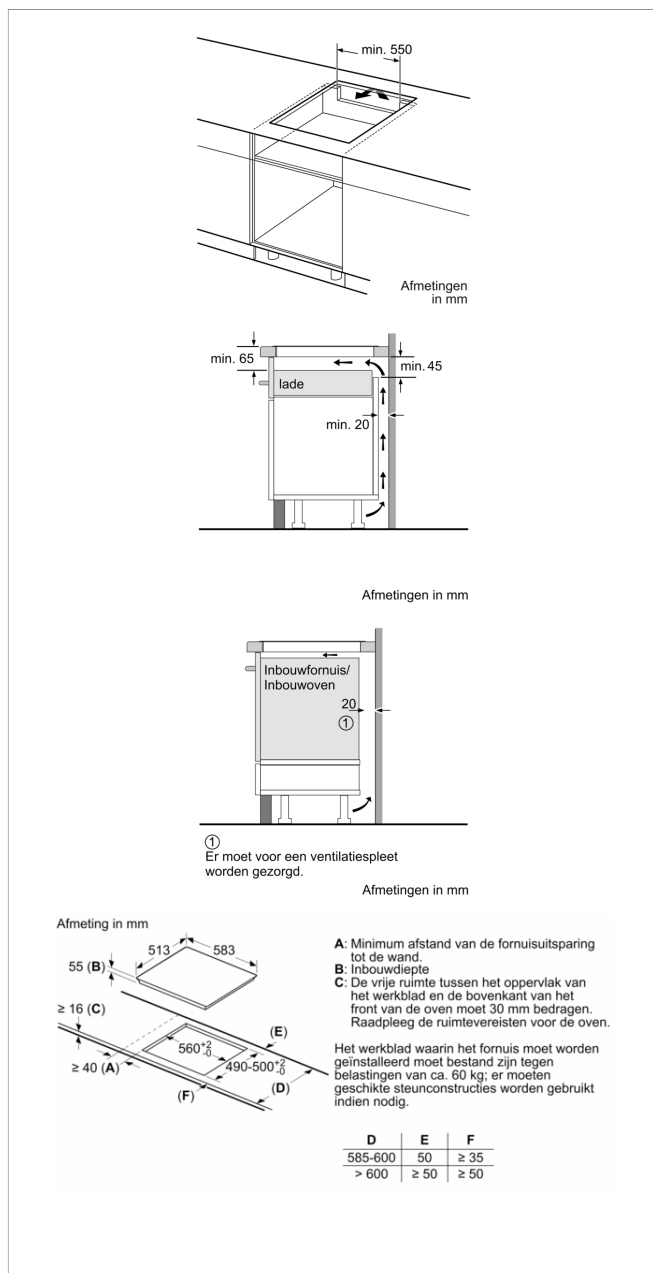

Technische data:

- Aansluitwaarde: 6.9 kW
- Lengte aansluitkabel: 1.1 m
- Inbouwmaten (bxdxh):
560 x 490-500 x 55 mm
- Minimale werkbladdikte: 16 mm

Toebehoren

4242004232711

Induction hob, 60 cm, Black, surface mount with frame CA425355

Kenmerken

Productnaam/ Productfamilie: kookplaat glaskeramik

Uitvoering: Inbouw

Energiesoort: Elektrisch

Aantal zones dat tegelijk kan worden gebruikt: 4

Inbouwafmetingen (hxbxd): 55 x 560-560 x 490-500 mm

Breedte apparaat: 583 mm

Afmetingen (HxBxD): 55 x 583 x 513 mm

Afmetingen inclusief verpakking hxbxd: 126 x 753 x 608 mm

Nettogewicht: 11,4 kg

Brutogewicht: 13,7 kg

Restwarmte indicator: Apart

Positie bedieningspaneel: Front

Materiaal vangschaal: Glaskeramisch

Kleur oppervlak: RVS, Zwart

Kleur van de omlijsting: RVS

Lengte elektriciteitsnoer: 110 cm

EAN-code: 4242004232711

Aansluitwaarde: 6900 W

Spanning: 220-240 V

Frequentie: 50; 60 Hz