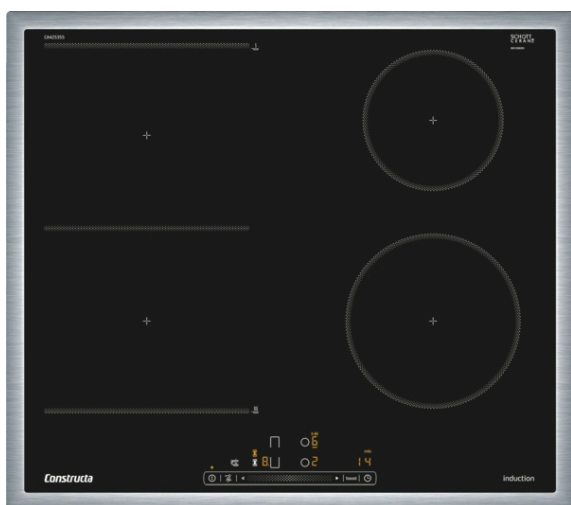

Induction hob, 60 cm, Black, surface mount with frame
CA425355

CA425355

Kookzones:

- 4 inductie kookzones
- PowerBoost voor alle inductie zones
- Combi zone
- Combi move (2 niveaus)

Design:

- Ombouwraam roestvrij staal

Technische data:

- Aansluitwaarde: 6.9 kW
- Lengte aansluitkabel: 1.1 m
- Inbouwmaten (bxdxh):
560 x 490-500 x 55 mm
- Minimale werkbladdikte: 16 mm

Toebehoren

4242004232711

Induction hob, 60 cm, Black, surface mount with frame CA425355

Kenmerken

Productnaam/ Productfamilie: kookplaat glaskeramik

Uitvoering: Inbouw

Energiesoort: Elektrisch

Aantal zones dat tegelijk kan worden gebruikt: 4

Inbouwafmetingen (hxbxd): 55 x 560-560 x 490-500 mm

Materiaal vangschaal: Glaskeramisch

Kleur oppervlak: RVS, Zwart

Kleur van de omlijsting: RVS

Lengte elektriciteitsnoer: 110 cm

EAN-code: 4242004232711

Aansluitwaarde: 6900 W

Spanning: 220-240 V

Frequentie: 50; 60 Hz