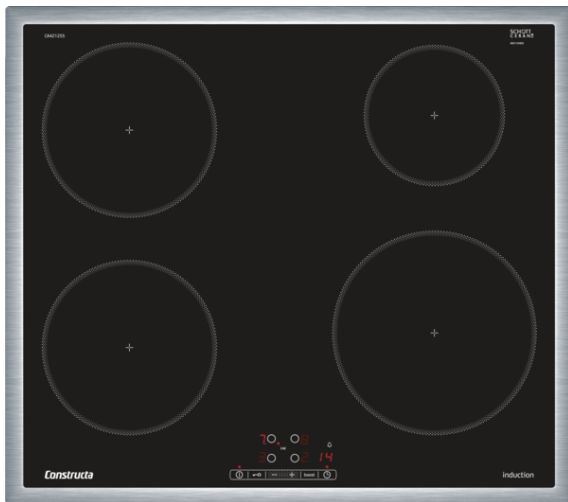

Inductiekookplaat, 60 cm, zwart

CA421255

### Kookzones:

- 4 inductie kookzones
- Kookzones:
  - 1 x Ø 180 mm, 1.8 kW (max. Powerstand 3.1 kW)
  - 1 x Ø 180 mm, 1.8 kW (max. Powerstand 3.1 kW)
  - 1 x Ø 210 mm, 2.2 kW (max. Powerstand 3.7 kW)
  - 1 x Ø 145 mm, 1.4 kW (max. Powerstand 2.2 kW)
- PowerBoost-functie voor alle kookzones
- Ombouwraam roestvrij staal