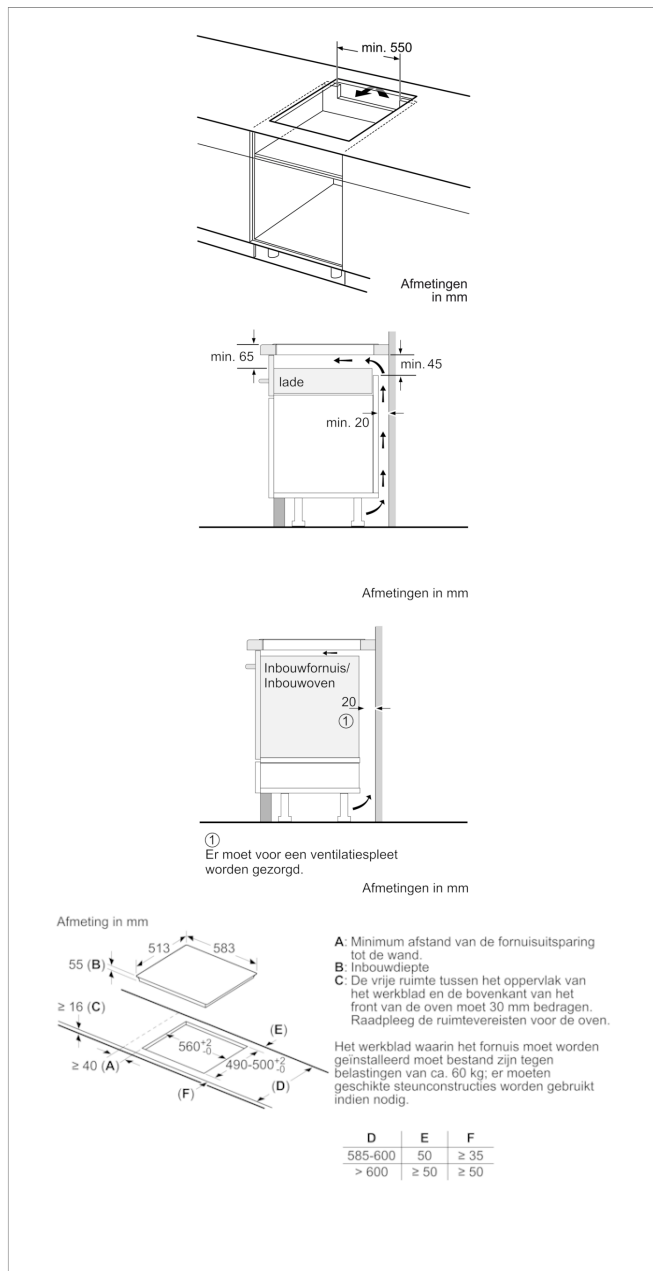

### Technische data:

- Inbouwmaten (hxbxd):
  - 5.5 cm x 56.0 cm x 49.0 cm - 50.0 cm
- Minimale werkbladdikte: 16 mm
- Lengte aansluitkabel: 1.1 m
- Aansluitwaarde: 3.7 kW

### Kenmerken

**Productnaam/ Productfamilie:** kookplaat glaskeramik

**Uitvoering:** Inbouw

**Energiesoort:** Elektrisch

**Aantal zones dat tegelijk kan worden gebruikt:** 4

**Inbouwafmetingen (hxbxd):** 55 x 560-560 x 490-500

**Breedte apparaat:** 583

**Afmetingen: hoogte x breedte x diepte:** 55 x 583 x 513

**Afmetingen inclusief verpakking hxbxd:** 126 x 738 x 608

**Nettogewicht:** 10,745

**Brutogewicht:** 11,9

**Restwarmte indicator:** Apart