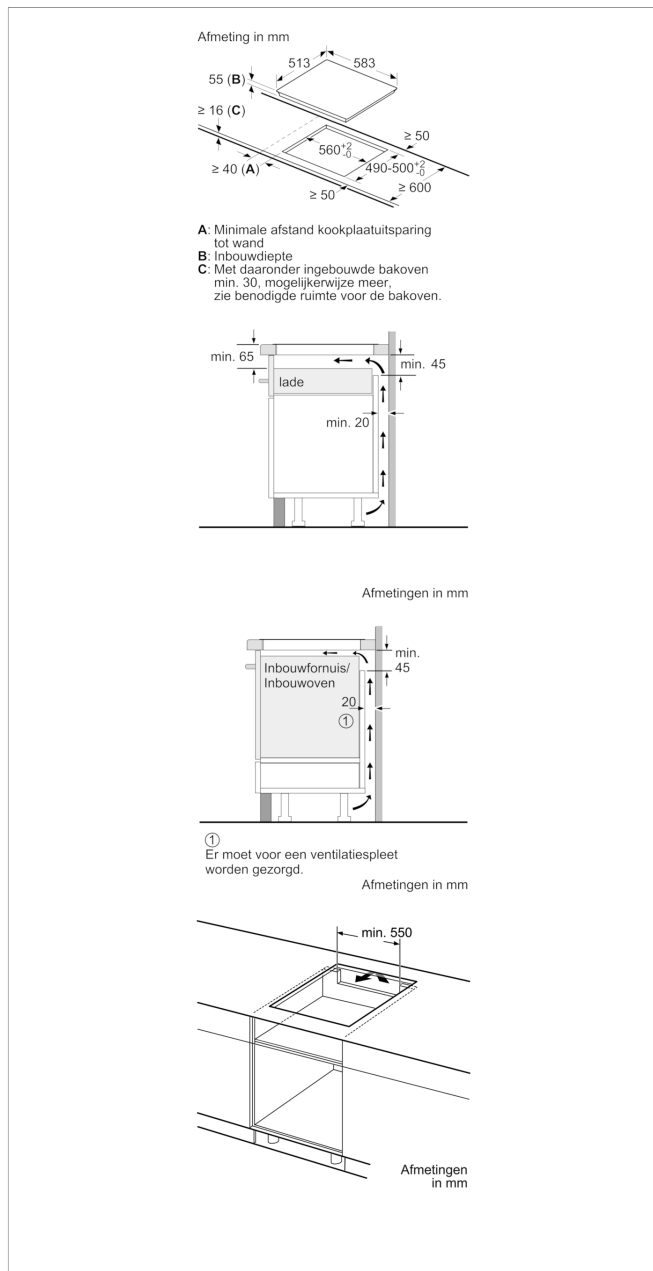

Technische data:

- Aansluitwaarde: 3,7 kW
- Inbouwmaten (bxd): 560 mm x 490 mm
- Lengte aansluitkabel: 1,1 m

Toebehoren

4242004204817

Inductiekookplaat, 60 cm, CA421254

Kenmerken

Productnaam/ Productfamilie: kookplaat glaskeramik

Uitvoering: Inbouw

Energiesoort: Elektrisch

Aantal zones dat tegelijk kan worden gebruikt: 4

Inbouwafmetingen (hxbxd): 55 x 560-560 x 490-500

Breedte apparaat (mm): 583

Afmetingen van het apparaat h(min/max)x bxd (mm): 55 x 583 x 513

Afmetingen inclusief verpakking hxbxd (mm): 126 x 753 x 603

Nettogewicht (kg): 10,945

Brutogewicht (kg): 12,1

Restwarmte indicator: Apart

Positie bedieningspaneel: Voorzijde kookplaat

Materiaal vangschaal: glaskeramisch

Kleur oppervlak: RVS, zwart

Kleur van de omlijsting: RVS

Keurmerken: AENOR, CE

Lengte elektriciteitsnoer (cm): 110

EAN-code: 4242004204817

Verbruiks- en aansluitwaarde

Aansluitwaarde (W): 3700

Aansluitwaarde gas (W):