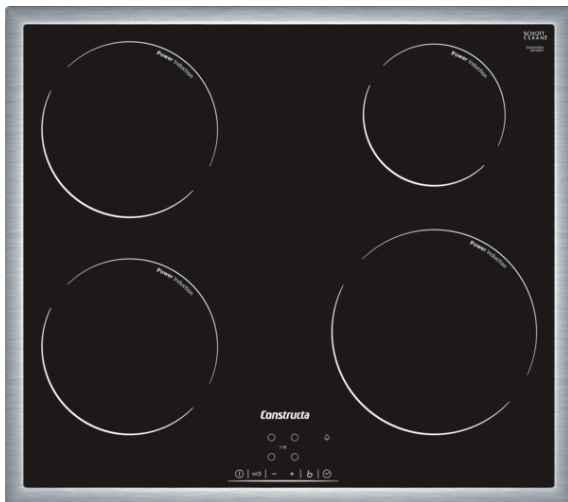

Inductiekookplaat, 60 cm,
CA421254

CA421254

Kookzones:

- 4 inductie kookzones
- Kookzones:
 - 1 x Ø 180 mm, 1.8 kW (max. Powerstand 3.1 kW)
 - 1 x Ø 180 mm, 1.8 kW (max. Powerstand 3.1 kW)
 - 1 x Ø 210 mm, 2.2 kW (max. Powerstand 3.7 kW)
 - 1 x Ø 145 mm, 1.4 kW (max. Powerstand 2.2 kW)
- PowerBoost voor alle inductie zones
- Ombouwraam roestvrijstaal

Bediening:

- Touchcontrol met timer
- Kookwekker
- Quickstart functie
- Restart functie
- TopControl - digitale indicatie

Veiligheid:

- 2-voudige restwarmte indicatie per kookzone
- Hoofdschakeling met stop-functie
- Powermanagement functie
- Kinderbeveiliging
- Automatische veiligheidsuitschakeling

Technische data:

- Aansluitwaarde: 3,7 kW
- Inbouwmaten (bxd): 560 mm x 490 mm
- Lengte aansluitkabel: 1,1 m

Toebehoren

4242004204817

Inductiekookplaat, 60 cm, CA421254

Kenmerken

Productnaam/ Productfamilie: kookplaat glaskeramik

Uitvoering: Inbouw

Energiesoort: Elektrisch

Aantal zones dat tegelijk kan worden gebruikt: 4

Inbouwafmetingen (hxbxd): 55 x 560-560 x 490-500

Breedte apparaat (mm): 583

Afmetingen van het apparaat h(min/max)x bxd (mm): 55 x 583 x 513