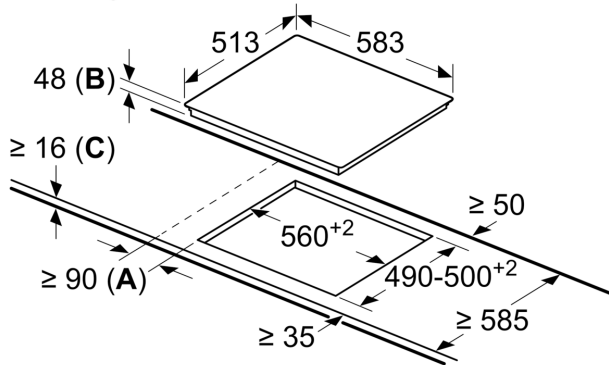

Technische data:

- Inbouwmaten (bx dx h):
- 560 x 490-500 x 55 mm
- Minimale werkbladdikte: 16 mm
- Aansluitwaarde: 7.5 kW

Elektrische kookplaat, 60 cm, Zwart CA323255

afmetingen in mm

- A:** Minimale afstand van de kookplaat-uitsparing tot de wand.
- B:** Uitsparingsdiepte
- C:** Met daaronder gemonteerde oven min. 20, eventueel meer; raadpleeg ruimtevereisten voor de oven.