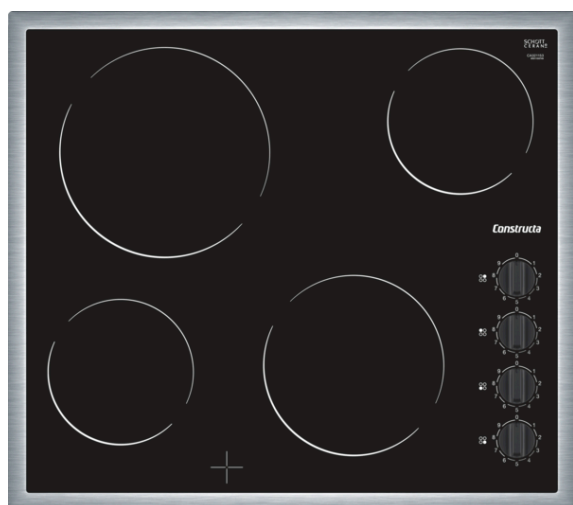

Elektrische kookplaat, 60 cm, zwart
CA321153

CA321153

Kookzones:

- 4 Keramische zones
- Kookzones: - Linksvoor: Ø 145 mm / 1.2 kW; - Linksachter: Ø 210 mm / 2.2 kW; - Rechtsvoor: Ø 180 mm / 2 kW; - Rechtsachter: Ø 145 mm / 1.2 kW
- 60 cm

Bediening:

- Bedienknoppen aan rechterzijde

Veiligheid:

- Restwarmte-aanduiding per kookzone

Technische data:

- Inbouwmaten (bxh): 560 mm x 490 mm
- Aansluitwaarde: 6.6 kW

Toebehoren

4242004207528

Elektrische kookplaat, 60 cm, zwart CA321153

Kenmerken

Productnaam/ Productfamilie: kookplaat glaskeramiek

Uitvoering: Inbouw

Energiesoort: Elektrisch

Aantal zones dat tegelijk kan worden gebruikt: 4

Inbouwafmetingen (hxbxd): 48 x 560-560 x 490-500

Positie bedieningspaneel: Rechts

Materiaal vangschaal: glaskeramisch

Kleur oppervlak: RVS, zwart

Kleur van de omlijsting: RVS

Keurmerken: CE, VDE

EAN-code: 4242004207528

Verbruiks- en aansluitwaarde

Aansluitwaarde (W): 6600