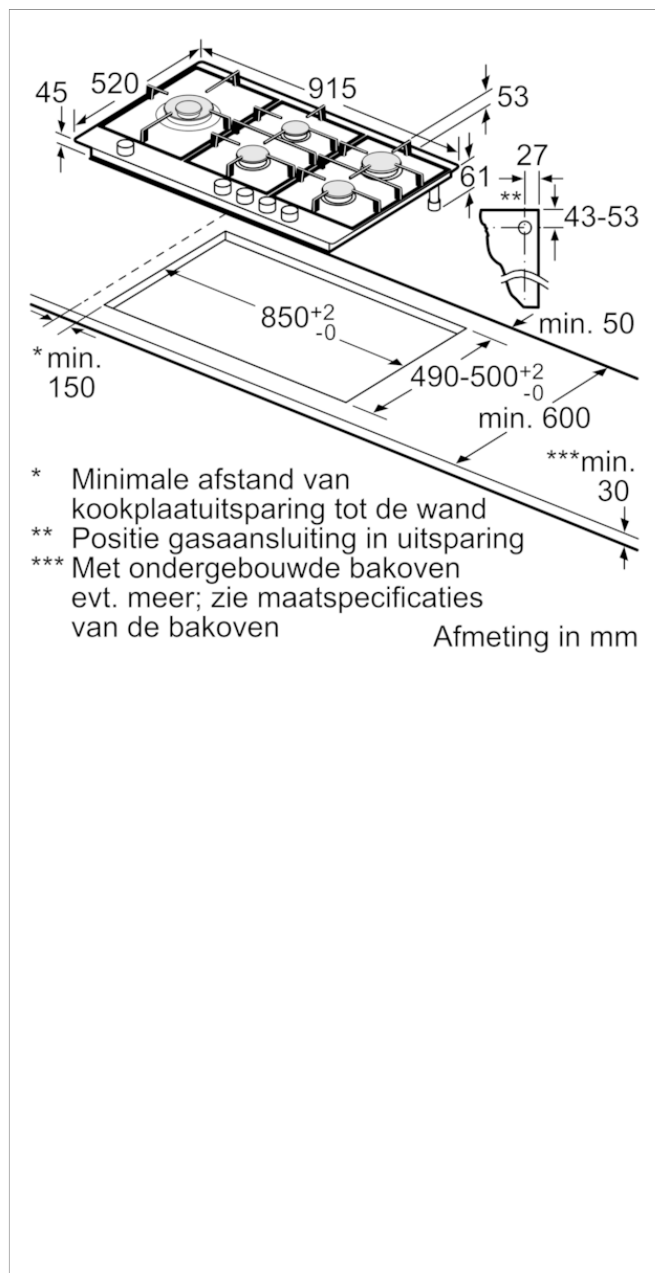

Gaskookplaat, 90 cm, Inox
CA194651NL

CA194651NL

Kookzones:

- 5 Gasbranders
- Duo-wokbrander
- 1 Sterk-, 2 Normaal-, 1 Sudder-, 1 Duo-Wokbrander
- - Rechtsachter: Sterkbrander tot 3 kW
- - Links: Wokbrander tot 5 kW
- - Middenachter: Normaalbrander tot 1.75 kW
- - Middenvoor: Sudderbrander tot 1 kW
- - Rechtsvoor: Normaalbrander tot 1.75 kW
- Gietijzeren pannendragers

Bediening:

- Zwaardknoppen
- Elektronische vonkontsteking

Veiligheid:

- Thermo-elektrische beveiliging: "geen vlam, geen gas!"
- Vanaf productie ingesteld voor aardgas (25mbar)

Technische data:

- Inbouwmaten (bxh): 850 mm x 490 mm
- Aansluitsnoer: 1.5 m met stekker

Toebehoren

4242004203230

Gaskookplaat, 90 cm, Inox CA194651NL

Kenmerken

Productnaam/ Productfamilie: Gaskookplaat m. bovenbediening

Uitvoering: Inbouw

Energiesoort: Gas

Aantal zones dat tegelijk kan worden gebruikt: 5

Soort bedieningselementen: zwaardknoppen

Inbouwafmetingen (hxbxd): 45 x 850-852 x 490-502

Breedte apparaat (mm): 915

Afmetingen: hoogte x breedte x diepte (mm): 45 x 915 x 520
Afmetingen inclusief verpakking hxbxd (mm): 165 x 1116 x 659