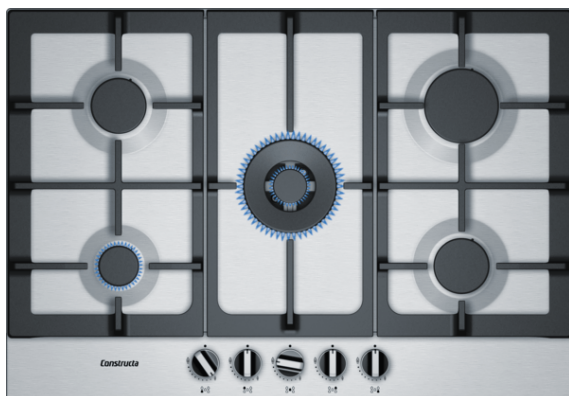

Gaskookplaat, 75 cm, inox

CA174652NL

CA174652NL

Kookzones:

- 5 Gasbranders
- Wokbrander
- 1 Sterk-, 2 Normaal-, 1 Sudder-, 1 Wokbrander
- - Linksachter: Normaalbrander tot 1.75 kW
- - Rechtsachter: Sterkbrander tot 3 kW
- Middenvoor: Wokbrander 4 kW
- - Linksvoor: Sudderbrander tot 1 kW
- - Rechtsvoor: Normaalbrander tot 1.75 kW
- Gietijzeren pannendragers

Bediening:

- Zwaardknoppen
- Elektronische vonkontsteking

Veiligheid:

- Thermo-elektrische beveiliging: "geen vlam, geen gas!"
- Vanaf productie ingesteld voor aardgas (25mbar)

Technische data:

- Inbouwmaten (bxh): 560 mm x 480 mm
- 150 cm met stekker

Toebehoren

4242004203223

Gaskookplaat, 75 cm, inox CA174652NL

Kenmerken

Productnaam/ Productfamilie: Gaskookplaat m. bovenbediening

Uitvoering: Inbouw

Energiesoort: Gas

Aantal zones dat tegelijk kan worden gebruikt: 5

Brutogewicht (kg): 14,1

Restwarmte indicator: zonder

Positie bedieningspaneel: Voorzijde kookplaat

Materiaal vangschal: roestvrij staal

Kleur oppervlak: inox

Kleur van de omlijsting: inox

Keurmerken: CE

Lengte elektriciteits snoer (cm): 150