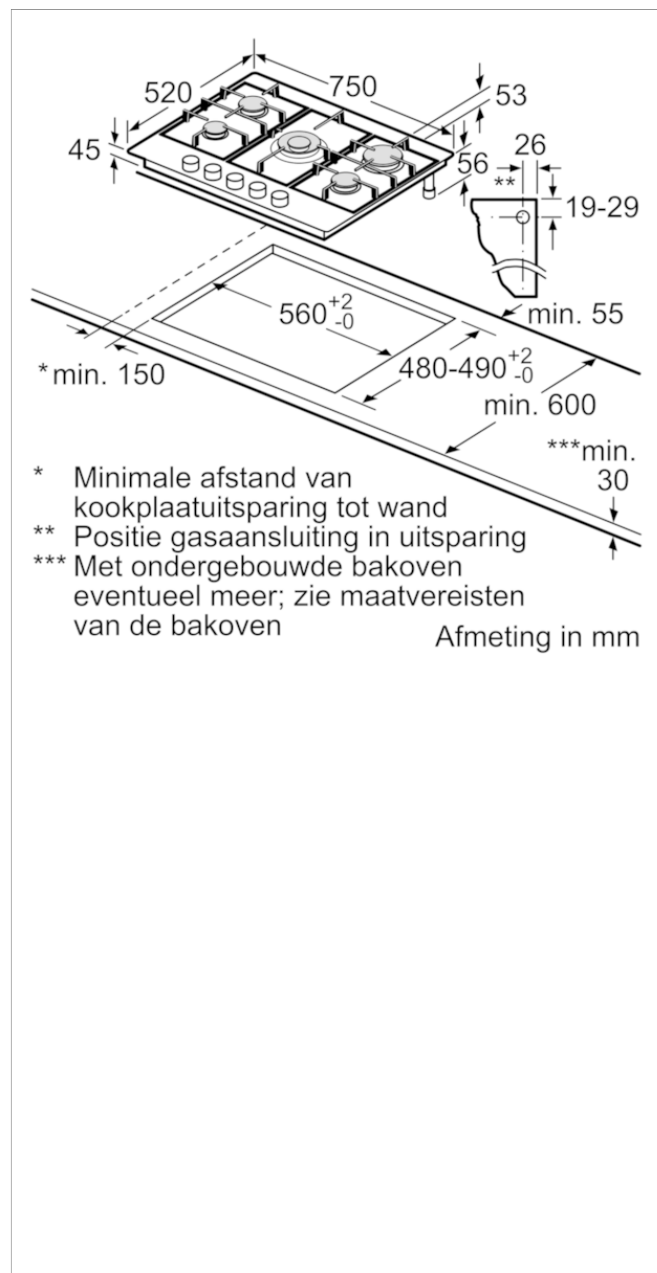

Gaskookplaat, 75 cm, inox

CA174652NL

CA174652NL

Kookzones:

- 5 Gasbranders
- Wokbrander
- 1 Sterk-, 2 Normaal-, 1 Sudder-, 1 Wokbrander
- - Linksachter: Normaalbrander tot 1.75 kW
- - Rechtsachter: Sterkbrander tot 3 kW
- Middenvoor: Wokbrander 4 kW
- - Linksvoor: Sudderbrander tot 1 kW
- - Rechtsvoor: Normaalbrander tot 1.75 kW
- Gietijzeren pannendragers

Bediening:

- Zwaardknoppen
- Elektronische vonkontsteking

Veiligheid:

- Thermo-elektrische beveiliging: "geen vlam, geen gas!"
- Vanaf productie ingesteld voor aardgas (25mbar)

Technische data:

- Inbouwmaten (bxh): 560 mm x 480 mm
- 150 cm met stekker

Toebehoren

4242004203223

Gaskookplaat, 75 cm, inox CA174652NL

Kenmerken

Productnaam/ Productfamilie: Gaskookplaat m. bovenbediening

Uitvoering: Inbouw

Energiesoort: Gas

Aantal zones dat tegelijk kan worden gebruikt: 5

Inbouwafmetingen (hxbxd): 45 x 560-562 x 480-492

Breedte apparaat (mm): 750

Afmetingen van het apparaat h(min/max)x bxd (mm): 45 x 750 x 520

Afmetingen inclusief verpakking hxbxd (mm): 145 x 793 x 597

Nettogewicht (kg): 12,637