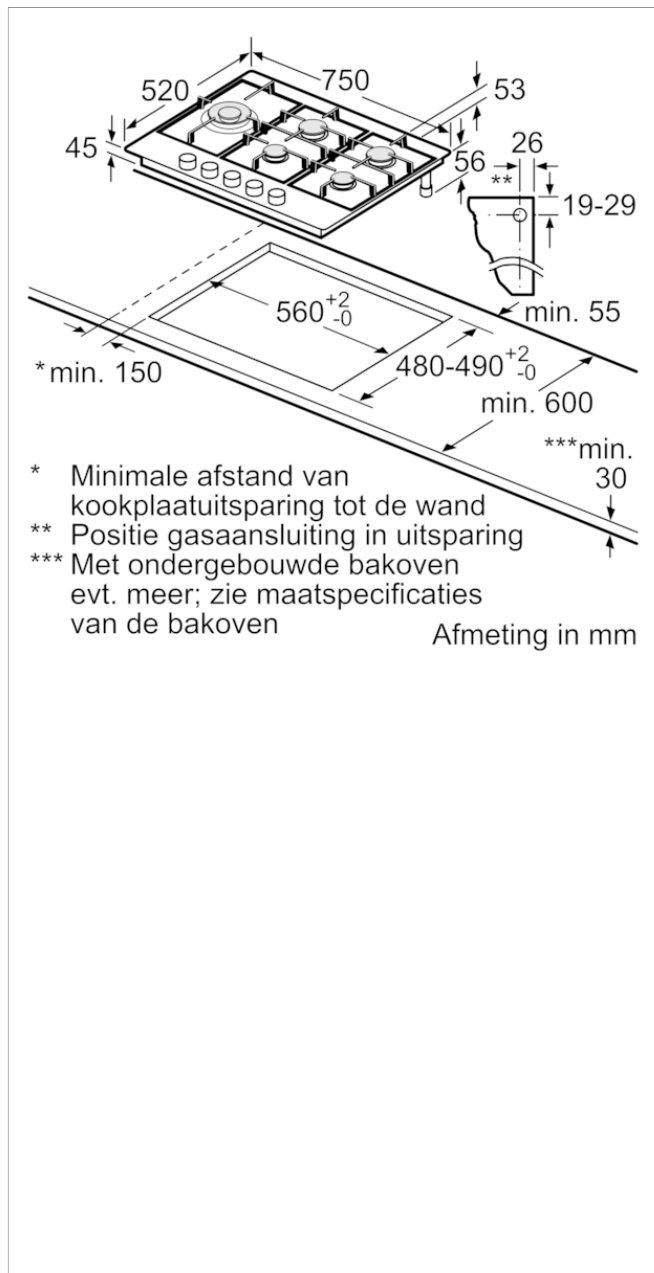

Gaskookplaat, 75 cm, Inox

CA162651NL

CA162651NL

Kookzones:

- 5 Gasbranders
- Duo-wokbrander
- 1 Sterk-, 2 Normaal-, 1 Sudder-, 1 Duo-Wokbrander
- - Rechtsachter: Sterkbrander tot 3 kW
- - Links: Wokbrander tot 5 kW
- - Middenachter: Normaalbrander tot 1.75 kW
- - Middenvoor: Sudderbrander tot 1 kW
- - Rechtsvoor: Normaalbrander tot 1.75 kW
- Gietijzeren pannendragers

Bediening:

- Zwaardknoppen
- Elektronische vonkontsteking

Veiligheid:

- Thermo-elektrische beveiliging: "geen vlam, geen gas!"
- Vanaf productie ingesteld voor aardgas (25mbar)

Technische data:

- Inbouwmaten (bxd): 560 mm x 480 mm
- Aansluitsnoer: 1.5 m met stekker

Toebehoren

4242004203155

Gaskookplaat, 75 cm, Inox CA162651NL

Kenmerken

Productnaam/ Productfamilie: Gaskookplaat m. bovenbediening

Uitvoering: Inbouw

Energiesoort: Gas

Aantal zones dat tegelijk kan worden gebruikt: 5

Soort bedieningselementen: zwaardknoppen

Inbouwafmetingen (hxbxd): 45 x 560-562 x 480-492

Breedte apparaat (mm): 750

Afmetingen: hoogte x breedte x diepte (mm): 45 x 750 x 520

Afmetingen inclusief verpakking hxbxd (mm): 145 x 793 x 597