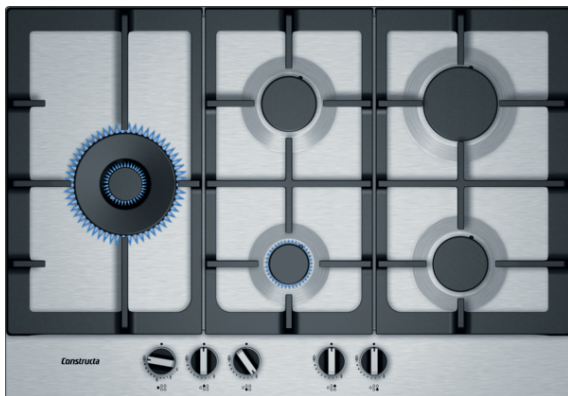

Gaskookplaat, 75 cm, Inox

CA162651NL

CA162651NL

Kookzones:

- 5 Gasbranders
- Duo-wokbrander
- 1 Sterk-, 2 Normaal-, 1 Sudder-, 1 Duo-Wokbrander
- - Rechtsachter: Sterkbrander tot 3 kW
- - Links: Wokbrander tot 5 kW
- - Middenachter: Normaalbrander tot 1.75 kW
- - Middenvoor: Sudderbrander tot 1 kW
- - Rechtsvoor: Normaalbrander tot 1.75 kW
- Gietijzeren pannendragers

Bediening:

- Zwaardknoppen
- Elektronische vonkontsteking

Veiligheid:

- Thermo-elektrische beveiliging: "geen vlam, geen gas!"
- Vanaf productie ingesteld voor aardgas (25mbar)

Technische data:

- Inbouwmaten (bxd): 560 mm x 480 mm
- Aansluitsnoer: 1.5 m met stekker

Toebehoren

4242004203155

Gaskookplaat, 75 cm, Inox CA162651NL

Kenmerken

Productnaam/ Productfamilie: Gaskookplaat m. bovenbediening

Uitvoering: Inbouw

Energiesoort: Gas

Aantal zones dat tegelijk kan worden gebruikt: 5

Soort bedieningselementen: zwaardknoppen

Inbouwafmetingen (hxbxd): 45 x 560-562 x 480-492

Breedte apparaat (mm): 750

Afmetingen: hoogte x breedte x diepte (mm): 45 x 750 x 520

Afmetingen inclusief verpakking hxbxd (mm): 145 x 793 x 597