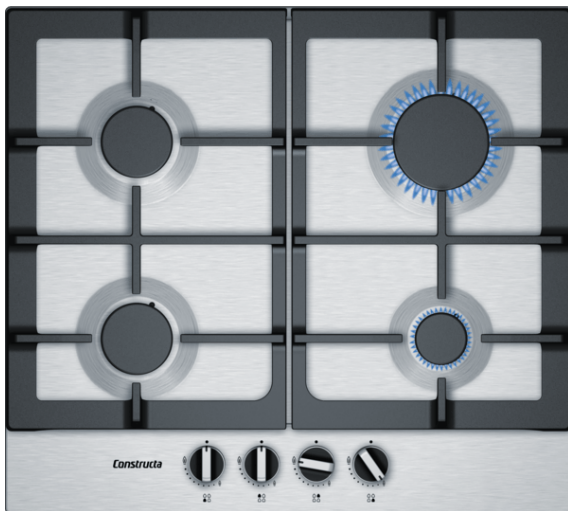

# Constructa

Gaskookplaat, 60 cm, Inox  
CA122651NL

**CA122651NL**

**Toebehoren**

**4242004203148**

## Gaskookplaat, 60 cm, Inox CA122651NL

### Kenmerken

**Productnaam/ Productfamilie:** Gaskookplaat m. bovenbediening

**Uitvoering:** Inbouw

**Energiesoort:** Gas

**Aantal zones dat tegelijk kan worden gebruikt:** 4

**Soort bedieningselementen:** zwaardknoppen

**Inbouwafmetingen (hxbxd):** 45 x 560-562 x 480-492

**Breedte apparaat (mm):** 582

**Afmetingen: hoogte x breedte x diepte (mm):** 45 x 582 x 520

**Afmetingen inclusief verpakking hxbxd (mm):** 141 x 651 x 578