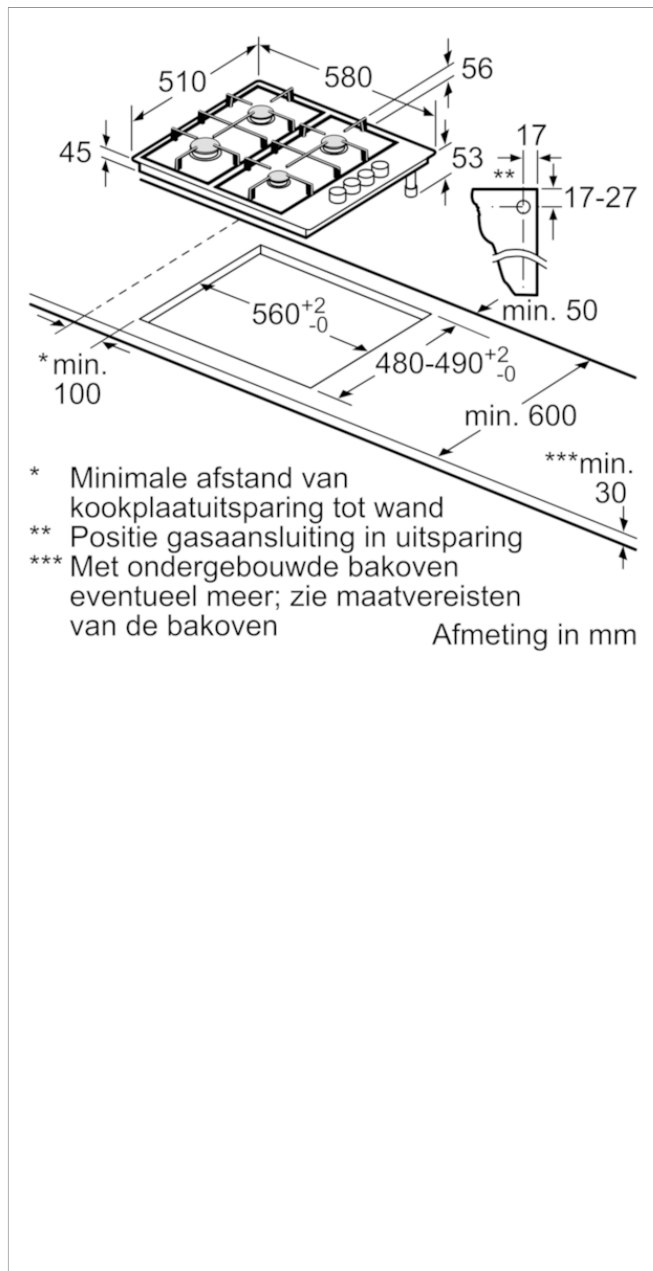

### Technische data:

- Inbouwmaten (hxbxd):  
45 x 560-562 x 480-492 mm
- Aansluitsnoer 1 m met stekker
- Vanaf productie ingesteld voor aardgas (25mbar)

### Optionele accessoires

HEZ298104 Simmer cap

HEZ298105 Simmer plate

## Gaskookplaat, 60 cm

CA114253NL