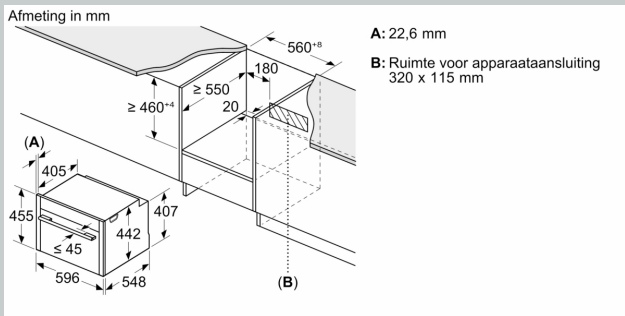

**Toebehoren:**

- Combi rooster

- Universele braadslede

**Technische specificaties:**

- Afmetingen (hxbxd):
- 455 x 596 x 548 mm
- Inbouwmaten (hxbxd):
- 450 - 455 x 560 - 568 x 550 mm
- Aansluitwaarde: 3,6 kW
- Lengte aansluitsnoer: 1,5 m
- Nominale spanning: 220 - 240 V

N 90, COMPACTE OVEN MET MAGNETRON, 60 X 45  
CM, FLEX DESIGN  
C29MS31Y0

Afmeting in mm

A: 22,6 mm  
B: ≤ 347,5 mm  
C: 7,5 mm

Inbouw van twee apparaten boven elkaar  
Luchtverversing

A: Luchtinvoeropening ≥ 200 cm<sup>2</sup>

Afmeting in mm

Inbouw met één kookzone.

Wordt het compacte apparaat onder een kookzone ingebouwd, dan moet rekening gehouden worden met de volgende werkbladdikte (eventueel incl. onderconstructie).

Kookzone-type	min. werkbladdikte	
	opgebouwd	vlak
Inductiekookzone	42 mm	43 mm
Volledige oppervlak-inductiekookzone	52 mm	53 mm
gaskookplaat	32 mm	43 mm
elektrische kookplaat	32 mm	35 mm