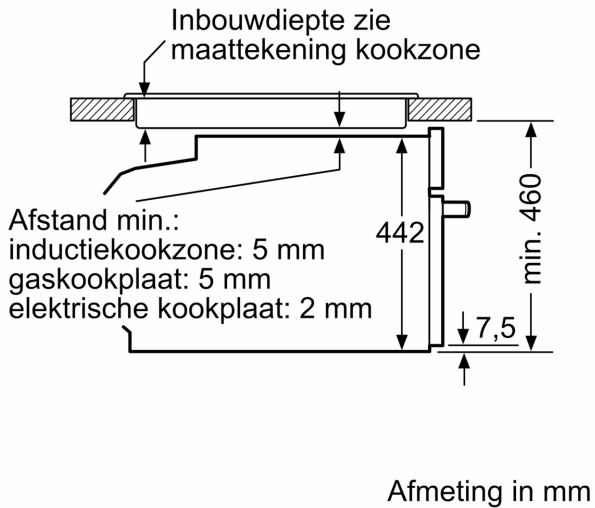

Soort magnetron: ..... Combimagnetron  
 Soort besturing: ..... Elektronisch  
 Afmetingen (hxbxd): ..... 455x596x548 mm  
 Afmetingen binnenruimte hxbxd: ..... 237 x 480 x 392 mm  
 Lengte elektriciteitsnoer: ..... 150.0 cm  
 Nettogewicht: ..... 33.2 kg  
 Bruto gewicht: ..... 35.6 kg  
 EAN-code: ..... 4242004266624  
 Maximaal magnetronvermogen: ..... 900 W  
 Aansluitwaarde: ..... 3600 W  
 Minimale smeltveiligheid: ..... 16 A  
 Spanning: ..... 220-240 V  
 Frequentie: ..... 60; 50 Hz  
 Type stekker: ..... Schuko-/Gardy. met aarding (meegeleverd)  
 Meegeleverde toebehoren: ..... 1 x Combi rooster, 1 x Universele braadslede

**Toebehoren:**

- Combi rooster

- Universele braadslede

**Technische specificaties:**

- Afmetingen (hxbxd):
- 455 x 596 x 548 mm
- Inbouwmaten (hxbxd):
- 450 - 455 x 560 - 568 x 550 mm
- Aansluitwaarde: 3,6 kW
- Lengte aansluitsnoer: 1,5 m
- Nominale spanning: 220 - 240 V

N 90, COMPACTE OVEN MET MAGNETRON, 60 X 45  
CM, FLEX DESIGN  
C29MS31Y0

Afmeting in mm

A: 22,6 mm  
B: ≤ 347,5 mm  
C: 7,5 mm

Inbouw van twee apparaten boven elkaar  
Luchtverversing

A: Luchtinvoeropening ≥ 200 cm<sup>2</sup>

Afmeting in mm

Inbouw met één kookzone.

Wordt het compacte apparaat onder een kookzone ingebouwd, dan moet rekening gehouden worden met de volgende werkbladdikte (eventueel incl. onderconstructie).

Kookzone-type	min. werkbladdikte	
	opgebouwd	vlak
Inductiekookzone	42 mm	43 mm
Volledige oppervlak-inductiekookzone	52 mm	53 mm
gaskookplaat	32 mm	43 mm
elektrische kookplaat	32 mm	35 mm