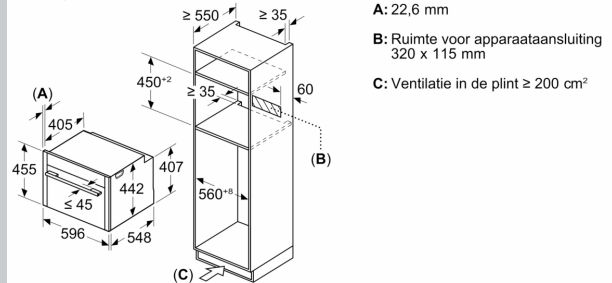

**Toebehoren:**

- Combi rooster

- Universele braadslede

**Technische specificaties:**

- Afmetingen (hxbxd):
- 455 x 596 x 548 mm
- Inbouwmaten (hxbxd):
- 450 - 455 x 560 - 568 x 550 mm
- Aansluitwaarde: 3,6 kW
- Lengte aansluitsnoer: 1,5 m
- Nominale spanning: 220 - 240 V

N 90, COMPACTE OVEN MET MAGNETRON, 60 X 45  
CM, FLEX DESIGN  
C29MS31Y0

Afmeting in mm

A: 22,6 mm  
B: ≤ 347,5 mm  
C: 7,5 mm

Inbouw van twee apparaten boven elkaar  
Luchtverversing

A: Luchtinvoeropening ≥ 200 cm<sup>2</sup>

Afmeting in mm

Inbouw met één kookzone.

Wordt het compacte apparaat onder een kookzone ingebouwd, dan moet rekening gehouden worden met de volgende werkbladdikte (eventueel incl. onderconstructie).

Kookzone-type	min. werkbladdikte	
	opgebouwd	vlak
Inductiekookzone	42 mm	43 mm
Volledige oppervlak-inductiekookzone	52 mm	53 mm
gaskookplaat	32 mm	43 mm
elektrische kookplaat	32 mm	35 mm