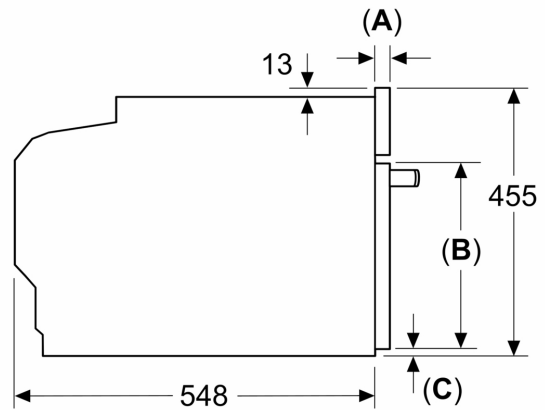

**Toebehoren:**

- Combi rooster

- Universele braadslede

**Technische specificaties:**

- Afmetingen (hxbxd):
- 455 x 596 x 548 mm
- Inbouwmaten (hxbxd):
- 450 - 455 x 560 - 568 x 550 mm
- Aansluitwaarde: 3,6 kW
- Lengte aansluitsnoer: 1,5 m
- Nominale spanning: 220 - 240 V

N 90, COMPACTE OVEN MET MAGNETRON, 60 X 45  
CM, FLEX DESIGN  
C29MS31Y0

Afmeting in mm

A: 22,6 mm  
B: ≤ 347,5 mm  
C: 7,5 mm

Inbouw van twee apparaten boven elkaar  
Luchtverversing

A: Luchtinvoeropening ≥ 200 cm<sup>2</sup>

Afmeting in mm

Inbouw met één kookzone.

Wordt het compacte apparaat onder een kookzone ingebouwd, dan moet rekening gehouden worden met de volgende werkbladdikte (eventueel incl. onderconstructie).

Kookzone-type	min. werkbladdikte	
	opgebouwd	vlak
Inductiekookzone	42 mm	43 mm
Volledige oppervlak-inductiekookzone	52 mm	53 mm
gaskookplaat	32 mm	43 mm
elektrische kookplaat	32 mm	35 mm