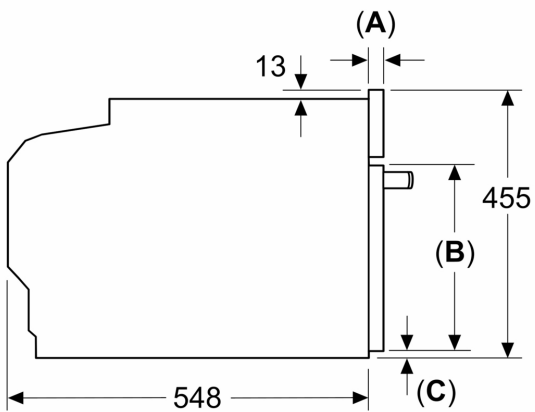

Toebehoren:

- 1 x stoomschaal zonder gaatjes, maat M
- Rooster Spons Universele braadslede 1 x stoomschaal met gaatjes, maat M stoomschaal met gaatjes, maat XL

Technische specificaties:

- Afmetingen (hxbxd):
- 455 x 596 x 548 mm
- Inbouwmaten (hxbxd):
- 450 - 455 x 560 - 568 x 550 mm
- Aansluitwaarde: 3,3 kW
- Energieklasse volgens EU-norm nr. 65/2014: A+(op een schaal van A+++ t/m D)
- - Energieverbruik bij boven- en onderwarmte:0,73 kWh
- - Energieverbruik bij hetelucht:0,61 kWh
- - Aantal ovenruimtes: 1 - Warmtebron: elektrisch - Oveninhoud:47 liter
- Lengte aansluitsnoer: 1,5 m
- Bruikbare lengte waterslang buiten het apparaat: 700 mm
- Nominale spanning: 220 - 240 V

N 90, COMPACTE OVEN MET VOLWAARDIGE
STOOM, 60 X 45 CM, FLEX DESIGN
C29FY5CX0

Afmeting in mm

- A: 22,6 mm
- B: Ruimte voor apparaataansluiting 320 x 115 mm
- C: De wateraansluiting voor de toevoerslang moet altijd toegankelijk zijn
- D: De wateraansluiting moet 150 mm lager liggen dan de bovenkant van het apparaat
- E: Gemeten vanaf het midden van het apparaat

Afmeting in mm

- A: 22,6 mm
- B: Ruimte voor apparaataansluiting 320 x 115 mm
- C: De wateraansluiting voor de toevoerslang moet altijd toegankelijk zijn
- D: De wateraansluiting moet 150 mm lager liggen dan de bovenkant van het apparaat
- E: Gemeten vanaf het midden van het apparaat

Afmeting in mm

- A: 22,6 mm
- B: ≤ 347,5 mm
- C: 7,5 mm

Inbouw van twee apparaten boven elkaar

Luchtverversing

A: Luchtinvoeropening ≥ 200 cm²

Inbouw met één kookzone.

Afmeting in mm