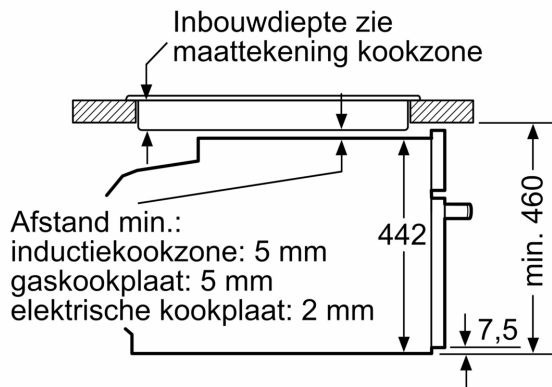

Toebehoren:

- 1 x stoomschaal zonder gaatjes, maat M
- Rooster Spons Universele braadslede 1 x stoomschaal met gaatjes, maat M stoomschaal met gaatjes, maat XL

Technische specificaties:

- Afmetingen (hxbxd):
- 455 x 596 x 548 mm
- Inbouwmaten (hxbxd):
- 450 - 455 x 560 - 568 x 550 mm
- Aansluitwaarde: 3,3 kW
- Energieklasse volgens EU-norm nr. 65/2014: A+(op een schaal van A+++ t/m D)
- - Energieverbruik bij boven- en onderwarmte:0,73 kWh
- - Energieverbruik bij hetelucht:0,61 kWh
- - Aantal ovenruimtes: 1 - Warmtebron: elektrisch - Oveninhoud:47 liter
- Lengte aansluitsnoer: 1,5 m
- Bruikbare lengte waterslang buiten het apparaat: 700 mm
- Nominale spanning: 220 - 240 V

N 90, COMPACTE OVEN MET VOLWAARDIGE
STOOM, 60 X 45 CM, FLEX DESIGN
C29FY5CX0

Afmeting in mm

- A: 22,6 mm
- B: Ruimte voor apparaataansluiting 320 x 115 mm
- C: De wateraansluiting voor de toevoerslang moet altijd toegankelijk zijn
- D: De wateraansluiting moet 150 mm lager liggen dan de bovenkant van het apparaat
- E: Gemeten vanaf het midden van het apparaat

Afmeting in mm

- A: 22,6 mm
- B: Ruimte voor apparaataansluiting 320 x 115 mm
- C: De wateraansluiting voor de toevoerslang moet altijd toegankelijk zijn
- D: De wateraansluiting moet 150 mm lager liggen dan de bovenkant van het apparaat
- E: Gemeten vanaf het midden van het apparaat

Afmeting in mm

- A: 22,6 mm
- B: ≤ 347,5 mm
- C: 7,5 mm

Inbouw van twee apparaten boven elkaar

Luchtverversing

A: Luchtinvoeropening ≥ 200 cm²

Inbouw met één kookzone.

Afmeting in mm