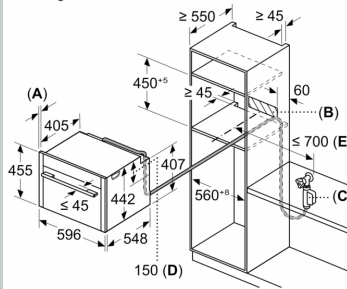

Toebehoren:

- 1 x stoomschaal zonder gaatjes, maat M
- Rooster Spons Universele braadslede 1 x stoomschaal met gaatjes, maat M stoomschaal met gaatjes, maat XL

Technische specificaties:

- Afmetingen (hxbxd):
- 455 x 596 x 548 mm
- Inbouwmaten (hxbxd):
- 450 - 455 x 560 - 568 x 550 mm
- Aansluitwaarde: 3,3 kW
- Energieklasse volgens EU-norm nr. 65/2014: A+(op een schaal van A+++ t/m D)
- - Energieverbruik bij boven- en onderwarmte:0,73 kWh
- - Energieverbruik bij hetelucht:0,61 kWh
- - Aantal ovenruimtes: 1 - Warmtebron: elektrisch - Oveninhoud:47 liter
- Lengte aansluitsnoer: 1,5 m
- Bruikbare lengte waterslang buiten het apparaat: 700 mm
- Nominale spanning: 220 - 240 V

N 90, COMPACTE OVEN MET VOLWAARDIGE
STOOM, 60 X 45 CM, FLEX DESIGN
C29FY5CX0

Afmeting in mm

- A: 22,6 mm
- B: Ruimte voor apparaataansluiting 320 x 115 mm
- C: De wateraansluiting voor de toevoerslang moet altijd toegankelijk zijn
- D: De wateraansluiting moet 150 mm lager liggen dan de bovenkant van het apparaat
- E: Gemeten vanaf het midden van het apparaat

Afmeting in mm

- A: 22,6 mm
- B: Ruimte voor apparaataansluiting 320 x 115 mm
- C: De wateraansluiting voor de toevoerslang moet altijd toegankelijk zijn
- D: De wateraansluiting moet 150 mm lager liggen dan de bovenkant van het apparaat
- E: Gemeten vanaf het midden van het apparaat

Afmeting in mm

- A: 22,6 mm
- B: ≤ 347,5 mm
- C: 7,5 mm

Inbouw van twee apparaten boven elkaar

Luchtverversing

A: Luchtinvoeropening ≥ 200 cm²

Inbouw met één kookzone.

Afmeting in mm