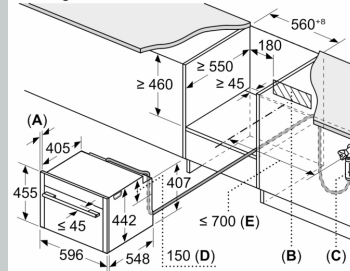

Toebehoren:

- 1 x stoomschaal zonder gaatjes, maat M
- Rooster Spons Universele braadslede 1 x stoomschaal met gaatjes, maat M stoomschaal met gaatjes, maat XL

Technische specificaties:

- Afmetingen (hxbxd):
- 455 x 596 x 548 mm
- Inbouwmaten (hxbxd):
- 450 - 455 x 560 - 568 x 550 mm
- Aansluitwaarde: 3,3 kW
- Energieklasse volgens EU-norm nr. 65/2014: A+(op een schaal van A+++ t/m D)
- - Energieverbruik bij boven- en onderwarmte:0,73 kWh
- - Energieverbruik bij hetelucht:0,61 kWh
- - Aantal ovenruimtes: 1 - Warmtebron: elektrisch - Oveninhoud:47 liter
- Lengte aansluitsnoer: 1,5 m
- Bruikbare lengte waterslang buiten het apparaat: 700 mm
- Nominale spanning: 220 - 240 V

N 90, COMPACTE OVEN MET VOLWAARDIGE
STOOM, 60 X 45 CM, FLEX DESIGN
C29FY5CX0

Afmeting in mm

- A: 22,6 mm
- B: Ruimte voor apparaataansluiting 320 x 115 mm
- C: De wateraansluiting voor de toevoerslang moet altijd toegankelijk zijn
- D: De wateraansluiting moet 150 mm lager liggen dan de bovenkant van het apparaat
- E: Gemeten vanaf het midden van het apparaat

Afmeting in mm

- A: 22,6 mm
- B: Ruimte voor apparaataansluiting 320 x 115 mm
- C: De wateraansluiting voor de toevoerslang moet altijd toegankelijk zijn
- D: De wateraansluiting moet 150 mm lager liggen dan de bovenkant van het apparaat
- E: Gemeten vanaf het midden van het apparaat

Afmeting in mm

- A: 22,6 mm
- B: ≤ 347,5 mm
- C: 7,5 mm

Inbouw van twee apparaten boven elkaar

Luchtverversing

A: Luchtinvoeropening ≥ 200 cm²

Inbouw met één kookzone.

Afmeting in mm