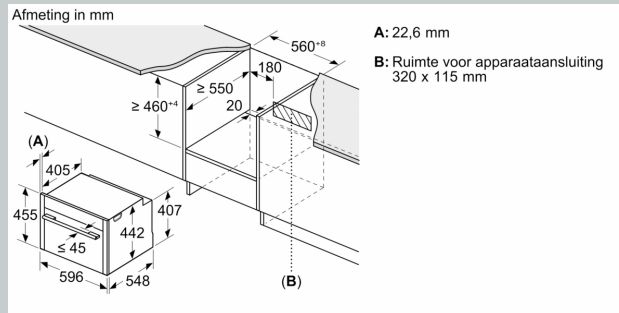

Toebehoren:

- Rooster
- Universele braadslede

Technische specificaties:

- Afmetingen (hxbxd):
- 455 x 596 x 548 mm
- Inbouwmaten (hxbxd):

- 450 - 455 x 560 - 568 x 550 mm
- Aansluitwaarde: 2.9 kW
- Energieklasse volgens EU-norm nr. 65/2014: A+(op een schaal van A+++ t/m D)
- - Energieverbruik bij boven- en onderwarmte:0,73 kWh
- - Energieverbruik bij hetelucht:0,61 kWh
- - Aantal ovenruimtes: 1 - Warmtebron: elektrisch - Oveninhoud:47 liter
- Lengte aansluitsnoer: 1,5 m
- Nominale spanning: 220 - 240 V

N 70, COMPACTE OVEN, 60 X 45 CM, FLEX DESIGN
C29CR7KY0

Inbouw van twee apparaten boven elkaar

Luchtverversing

Inbouw met één kookzone.

Afmeting in mm

Wordt het compacte apparaat onder een kookzone ingebouwd, dan moet rekening gehouden worden met de volgende werkbladdikte (eventueel incl. onderconstructie).

Kookzone-type	min. werkbladdikte	
	opgebouwd	vlak
Inductiekookzone	42 mm	43 mm
Volledige oppervlak-inductiekookzone	52 mm	53 mm
gaskookplaat	32 mm	43 mm
elektrische kookplaat	32 mm	35 mm