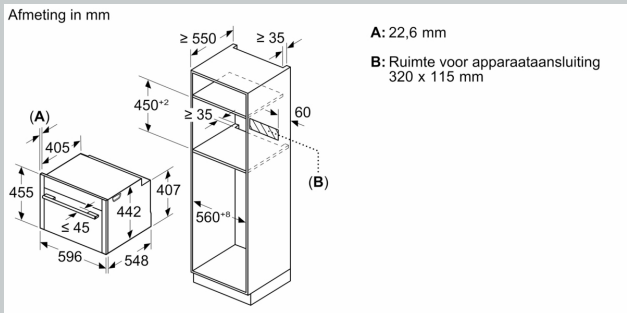

Toebehoren:

- Rooster
- Universele braadslede

Technische specificaties:

- Afmetingen (hxbxd):
- 455 x 596 x 548 mm
- Inbouwmaten (hxbxd):

- 450 - 455 x 560 - 568 x 550 mm
- Aansluitwaarde: 2.9 kW
- Energieklasse volgens EU-norm nr. 65/2014: A+(op een schaal van A+++ t/m D)
- - Energieverbruik bij boven- en onderwarmte:0,73 kWh
- - Energieverbruik bij hetelucht:0,61 kWh
- - Aantal ovenruimtes: 1 - Warmtebron: elektrisch - Oveninhoud:47 liter
- Lengte aansluitsnoer: 1,5 m
- Nominale spanning: 220 - 240 V

N 70, COMPACTE OVEN, 60 X 45 CM, FLEX DESIGN
C29CR7KY0

Inbouw van twee apparaten boven elkaar

Luchtverversing

Inbouw met één kookzone.

Afmeting in mm

Wordt het compacte apparaat onder een kookzone ingebouwd, dan moet rekening gehouden worden met de volgende werkbladdikte (eventueel incl. onderconstructie).

Kookzone-type	min. werkbladdikte	
	opgebouwd	vlak
Inductiekookzone	42 mm	43 mm
Volledige oppervlak-inductiekookzone	52 mm	53 mm
gaskookplaat	32 mm	43 mm
elektrische kookplaat	32 mm	35 mm