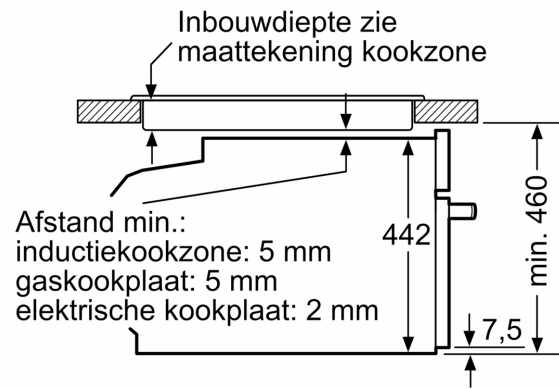

Toebehoren:

- Rooster
- Universele braadslede

Technische specificaties:

- Afmetingen (hxbxd):
- 455 x 596 x 548 mm
- Inbouwmaten (hxbxd):

- 450 - 455 x 560 - 568 x 550 mm
- Aansluitwaarde: 2.9 kW
- Energieklasse volgens EU-norm nr. 65/2014: A+(op een schaal van A+++ t/m D)
- - Energieverbruik bij boven- en onderwarmte:0,73 kWh
- - Energieverbruik bij hetelucht:0,61 kWh
- - Aantal ovenruimtes: 1 - Warmtebron: elektrisch - Oveninhoud:47 liter
- Lengte aansluitsnoer: 1,5 m
- Nominale spanning: 220 - 240 V

N 70, COMPACTE OVEN, 60 X 45 CM, FLEX DESIGN
C29CR7KY0

Inbouw van twee apparaten boven elkaar

Luchtverversing

Inbouw met één kookzone.

Afmeting in mm

Wordt het compacte apparaat onder een kookzone ingebouwd, dan moet rekening gehouden worden met de volgende werkbladdikte (eventueel incl. onderconstructie).

Kookzone-type	min. werkbladdikte	
	opgebouwd	vlak
Inductiekookzone	42 mm	43 mm
Volledige oppervlak-inductiekookzone	52 mm	53 mm
gaskookplaat	32 mm	43 mm
elektrische kookplaat	32 mm	35 mm