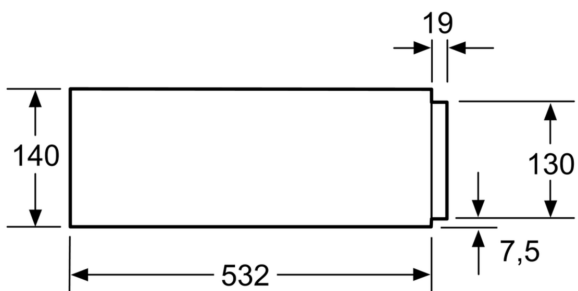

iQ700, Vacumeerlade, 60 x 14 cm,
Zwart
BV830ENB1