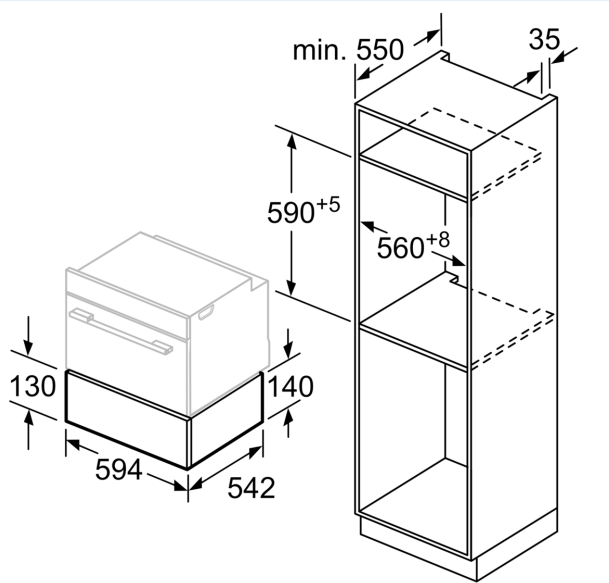

Inbouw/vrijstaand: Inbouw
Afmetingen (HxBxD): 140 x 595 x 542 mm
Afmetingen inclusief verpakking hxbxd: 230 x 660 x 660 mm
Inbouwafmetingen (hxbxd): 141 x 560 x 550 mm
EAN-code: 4242003788066
Minimale smeltveiligheid: 6 A
Spanning: 220-240 V
Frequentie: 50; 60 Hz
Type stekker: Schuko-/Gardy. met aarding
(meegeleverd)

Technische data:

- Afmetingen (hxbxd):
- 140 x 595 x 542 mm
- We raden u aan om complementaire producten te kiezen binnenn IQ700, om een optimale design combinatie te garanderen van uw inbouwapparatuur.
- Voor afmetingen en inbouwmaten van dit apparaat aub de maatschetsen aanhouden

iQ700, Vacumeerlade, 60 x 14 cm,
 Zwart
 BV830ENB1

Boven een vacumeerlade kunnen compacte bakovens met een apparaathoogte van 455 mm ingebouwd worden. Een tussenbodem is niet nodig.

Afmeting in mm

Afmeting in mm