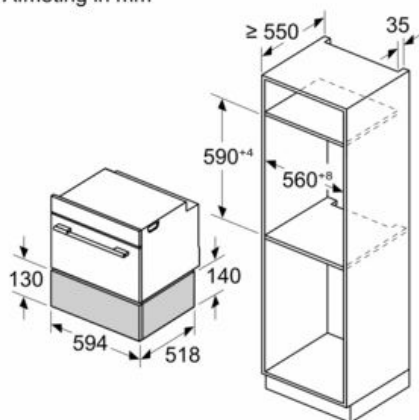

Uitrusting

Technische Data

Uitvoering : Inbouw
Kleur / -materiaal voorzijde : Zwart
Aantal couverts (diameter: 28 cm) : 12
Maximum aantal espressokopjes : 64
Afmetingen (HxBxD) : 140 x 594 x 518 mm
Afmetingen inclusief verpakking hxbxd : 260 x 650 x 700 mm
Inbouwafmetingen (hxbxd) : 140 x 560 x 550 mm
EAN-code : 4242003910276
Minimale smeltveiligheid : 10 A
Spanning : 220-240 V
Frequentie : 50; 60 Hz
Type stekker : Schuko-/Gardy. met aarding

Technische specificaties:

- Lengte aansluitsnoer: 175 cm
- Aansluitwaarde: 0.82 kW
- Nominale spanning: 220 - 240 V

Technische data:

- Afmetingen (hxbxd):
- 140 x 594 x 518 mm
- Inbouwmaten (hxbxd):
- 140 x 560-568 x 550 mm
- In het geval van installatie onder het werkblad is de installatieaccessoire met onderdeelnr. 9001698838 nodig
- Voor afmetingen en inbouwmaten van dit apparaat aub de maatschetsen aanhouden

iQ700, Warmhoudlade, 60 x 14 cm,
Zwart
BI910C1B1

Maatschetsen

Afmeting in mm

Afmeting in mm

A: 7,5 mm

Compacte bakovens met apparaathoogte 455 mm kunnen zonder tussenbodem boven de warmhoudlade worden ingebouwd