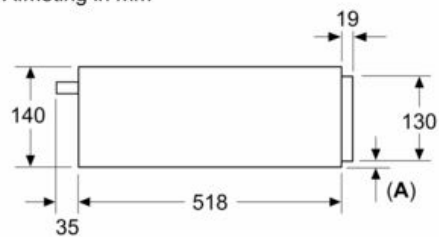

Uitrusting

Technische Data

Uitvoering : Inbouw
Kleur / -materiaal voorzijde : Zwart
Aantal couverts (diameter: 28 cm) : 12
Maximum aantal espressokopjes : 64
Afmetingen (HxBxD) : 140 x 594 x 518 mm
Afmetingen inclusief verpakking hxbxd : 260 x 650 x 700 mm
Inbouwafmetingen (hxbxd) : 140 x 560 x 550 mm
EAN-code : 4242003910276
Minimale smeltveiligheid : 10 A
Spanning : 220-240 V
Frequentie : 50; 60 Hz
Type stekker : Schuko-/Gardy. met aarding

Technische specificaties:

- Lengte aansluitsnoer: 175 cm
- Aansluitwaarde: 0.82 kW
- Nominale spanning: 220 - 240 V

Technische data:

- Afmetingen (hxbxd):
- 140 x 594 x 518 mm
- Inbouwmaten (hxbxd):
- 140 x 560-568 x 550 mm
- In het geval van installatie onder het werkblad is de installatieaccessoire met onderdeelnr. 9001698838 nodig
- Voor afmetingen en inbouwmaten van dit apparaat aub de maatschetsen aanhouden

iQ700, Warmhoudlade, 60 x 14 cm,
Zwart
BI910C1B1

Maatschetsen

Afmeting in mm

Afmeting in mm

A: 7,5 mm

Compacte bakovens met apparaathoogte 455 mm kunnen zonder tussenbodem boven de warmhoudlade worden ingebouwd