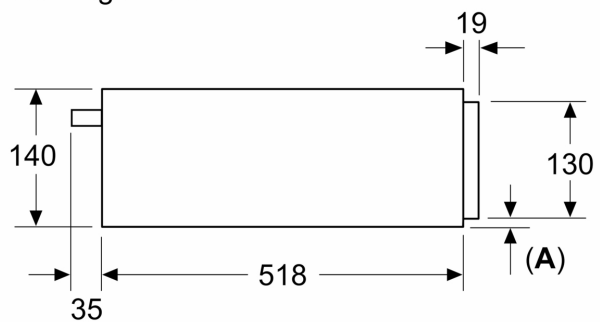

Inbouw/vrijstaand: Inbouw
Maximum aantal espressokopjes: 64
Afmetingen (hxbxd): 140x594x518 mm
Afmetingen inclusief verpakking hxbxd: 260 x 650 x 700 mm
Inbouwafmetingen (hxbxd): 140 x 560 x 550 mm
EAN-code: 4242003910276
Minimale smeltveiligheid: 10 A
Spanning: 220-240 V
Frequentie: 50; 60 Hz
Type stekker: Schuko-/Gardy. met aarding (meegeleverd)

Technische specificaties:

- Lengte aansluitsnoer: 175 cm
- Aansluitwaarde: 0.82 kW
- Nominale spanning: 220 - 240 V

Technische data:

- Afmetingen (hxbxd):
- 140 x 594 x 518 mm
- Inbouwmaten (hxbxd):
- 140 x 560-568 x 550 mm
- In het geval van installatie onder het werkblad is de installatieaccessoire met onderdeelnr. 9001698838 nodig
- Voor afmetingen en inbouwmaten van dit apparaat aub de maatschetsen aanhouden

**iQ700, Warmhoudlade, 60 x 14
cm, Zwart
BI910C1B1**

Afmeting in mm

A: 7,5 mm

Compacte bakovens met apparaathoogte 455 mm kunnen zonder tussenbodem boven de warmhoudlade worden ingebouwd

Afmeting in mm