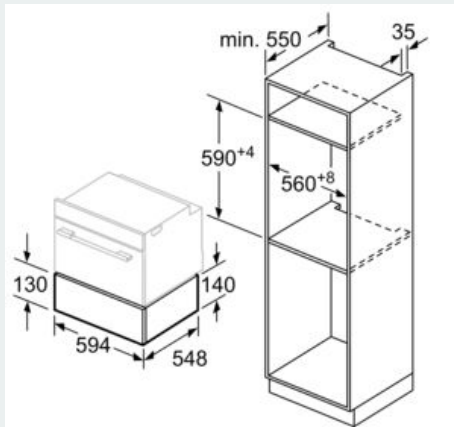

Uitrusting

Technische Data

Uitvoering : Inbouw
Kleur / -materiaal voorzijde : zwart
Aantal couverts (diameter: 28 cm) : 12
Maximum aantal espressokopjes : 64
Afmetingen inclusief verpakking hxbxd : 210 x 660 x 660 mm
Inbouwfmetingen (hxbxd) : 140 x 560 x 550 mm
EAN-code : 4242003788332
Aansluitwaarde : 810 W
Minimale smeltveiligheid : 10 A
Spanning : 220-240 V
Frequentie : 60; 50 Hz
Type stekker : Schuko-/Gardy. met aarding

Technische specificaties:

- Inbouwmaten (hxbxd):
- 140 x 560-568 x 550 mm
- Afmetingen (hxbxd):
- 14.0 cm x 59.4 cm x 54.8 cm
- Lengte aansluitsnoer: 1,5 m
- Nominale spanning: 220 - 240 V
- Voor afmetingen en inbouwmaten van dit apparaat aub de maatschetsen aanhouden

iQ700, Warmhoudlade, 60 x 14 cm,
zwart
BI830CNB1

Maatschetsen

Boven een warmhoudlade kunnen compacte bakovens met een apparaathoogte van 455 mm ingebouwd worden. Een tussenbodem is niet nodig.

Afmeting in mm

Afmeting in mm