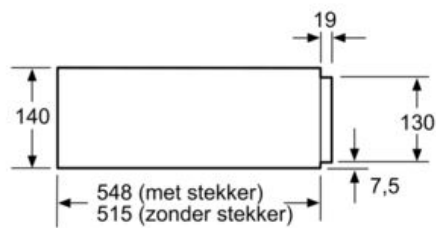

iQ700, Warmhoudlade, 60 x 14 cm,
zwart
BI830CNB1

Maatschetsen