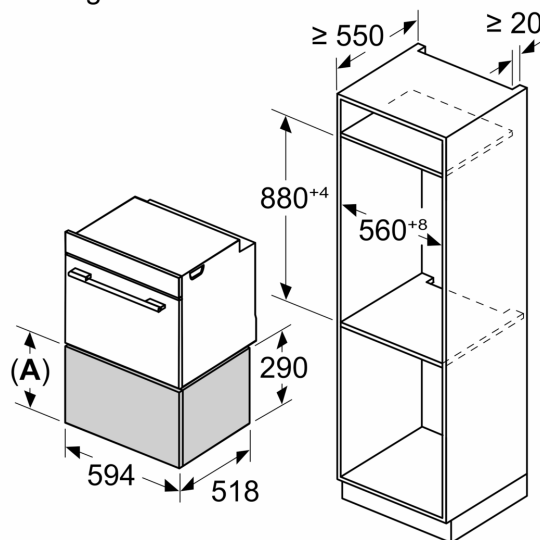

Inbouw/vrijstaand: Inbouw
Aantal couverts (diameter: 28 cm): 40
Maximum aantal espressokopjes: 192
Afmetingen (HxBxD): 290 x 594 x 518 mm
Afmetingen inclusief verpakking hxbxd: 400 x 650 x 700 mm
Inbouwfmetingen (hxbxd): 290 x 560 x 550 mm
EAN-code: 4242003900369
Minimale smeltveiligheid: 10 A
Spanning: 220-240 V
Frequentie: 50; 60 Hz
Type stekker: Schuko-/Gardy. met aarding (meegeleverd)

Technische specificaties:

- Lengte aansluitsnoer: 175 cm
- Aansluitwaarde: 0.82 kW
- Nominale spanning: 220 - 240 V

Technische data:

- Afmetingen (hxbxd):
- 290 x 594 x 518 mm
- Inbouwmaten (hxbxd):
- 290 x 560-568 x 550 mm
- In het geval van installatie onder het werkblad is de installatieaccessoire met onderdeelnr. 9001698838 nodig
- Voor afmetingen en inbouwmaten van dit apparaat aub de maatschetsen aanhouden

**iQ700, Warmhoudlade, 60 x 29 cm, Zwart
BI710D1B1**

Afmeting in mm

A: 287,5 mm
Bakovens met apparaathoogte 595 mm kunnen zonder tussenbodem boven de warmhoudlade worden ingebouwd

Afmeting in mm

A: 287,5 mm