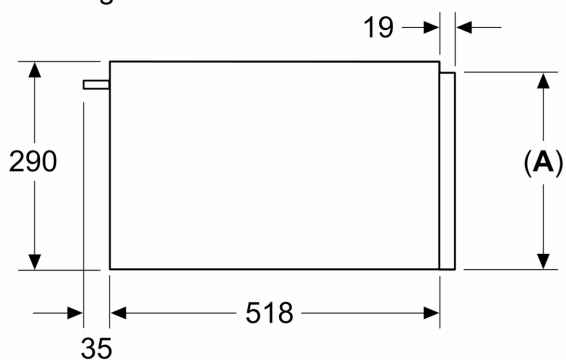

Inbouw/vrijstaand: Inbouw
Aantal couverts (diameter: 28 cm): 40
Maximum aantal espressokopjes: 192
Afmetingen (HxBxD): 290 x 594 x 518 mm
Afmetingen inclusief verpakking hxbxd: 400 x 650 x 700 mm
Inbouwfmetingen (hxbxd): 290 x 560 x 550 mm
EAN-code: 4242003900369
Minimale smeltveiligheid: 10 A
Spanning: 220-240 V
Frequentie: 50; 60 Hz
Type stekker: Schuko-/Gardy. met aarding (meegeleverd)

Technische specificaties:

- Lengte aansluitsnoer: 175 cm
- Aansluitwaarde: 0.82 kW
- Nominale spanning: 220 - 240 V

Technische data:

- Afmetingen (hxbxd):
- 290 x 594 x 518 mm
- Inbouwmaten (hxbxd):
- 290 x 560-568 x 550 mm
- In het geval van installatie onder het werkblad is de installatieaccessoire met onderdeelnr. 9001698838 nodig
- Voor afmetingen en inbouwmaten van dit apparaat aub de maatschetsen aanhouden

**iQ700, Warmhoudlade, 60 x 29 cm, Zwart
BI710D1B1**

Afmeting in mm

A: 287,5 mm
Bakovens met apparaathoogte 595 mm kunnen zonder tussenbodem boven de warmhoudlade worden ingebouwd

Afmeting in mm

A: 287,5 mm