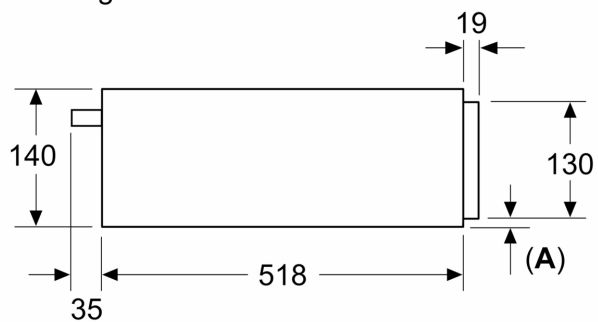

Inbouw/vrijstaand: Inbouw
Maximum aantal espressokopjes: 64
Afmetingen (HxBxD): 140x594x518 mm
Afmetingen inclusief verpakking hxbxd: 260 x 650 x 700 mm
Inbouwafmetingen (hxbxd): 140 x 560 x 550 mm
EAN-code: 4242003900123
Minimale smeltveiligheid: 10 A
Spanning: 220-240 V
Frequentie: 50; 60 Hz
Type stekker: Schuko-/Gardy. met aarding (meegeleverd)

Technische specificaties:

- Lengte aansluitsnoer: 175 cm
- Aansluitwaarde: 0.82 kW
- Nominale spanning: 220 - 240 V

Technische data:

- Afmetingen (hxbxd):
- 140 x 594 x 518 mm
- Inbouwmaten (hxbxd):
- 140 x 560-568 x 550 mm
- In het geval van installatie onder het werkblad is de installatieaccessoire met onderdeelnr. 9001698838 nodig
- Voor afmetingen en inbouwmaten van dit apparaat aub de maatschetsen aanhouden

**iQ700, Warmhoudlade, 60 x 14 cm, Zwart
BI710C1B1**

Afmeting in mm

A: 7,5 mm

Compacte bakovens met apparaathoogte 455 mm kunnen zonder tussenbodem boven de warmhoudlade worden ingebouwd

Afmeting in mm