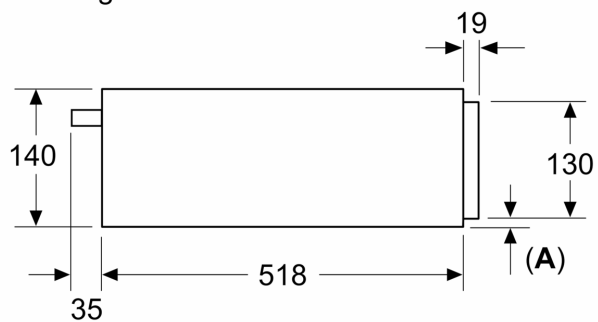

Inbouw/vrijstaand: ..... Inbouw  
Maximum aantal espressokopjes: ..... 64  
Afmetingen (HxBxD): ..... 140x594x518 mm  
Afmetingen inclusief verpakking hxbxd: ..... 260 x 650 x 700 mm  
Inbouwafmetingen (hxbxd): ..... 140 x 560 x 550 mm  
EAN-code: ..... 4242003900123  
Minimale smeltveiligheid: ..... 10 A  
Spanning: ..... 220-240 V  
Frequentie: ..... 50; 60 Hz  
Type stekker: ..... Schuko-/Gardy. met aarding (meegeleverd)

### **Technische specificaties:**

- Lengte aansluitsnoer: 175 cm
- Aansluitwaarde: 0.82 kW
- Nominale spanning: 220 - 240 V

### **Technische data:**

- Afmetingen (hxbxd):
- 140 x 594 x 518 mm
- Inbouwmaten (hxbxd):
- 140 x 560-568 x 550 mm
- In het geval van installatie onder het werkblad is de installatieaccessoire met onderdeelnr. 9001698838 nodig
- Voor afmetingen en inbouwmaten van dit apparaat aub de maatschetsen aanhouden

**iQ700, Warmhoudlade, 60 x 14 cm, Zwart  
BI710C1B1**

Afmeting in mm

**A: 7,5 mm**

Compacte bakovens met apparaathoogte 455 mm kunnen zonder tussenbodem boven de warmhoudlade worden ingebouwd

Afmeting in mm