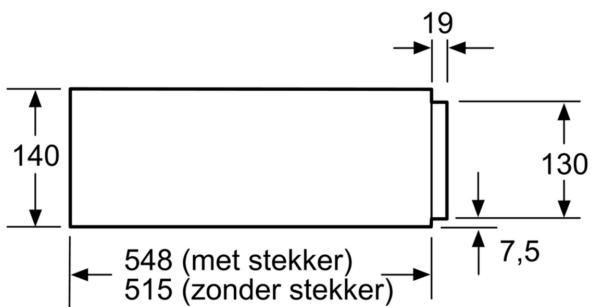

Inbouw/vrijstaand: ..... Inbouw  
Maximum aantal espressokopjes: ..... 64  
Afmetingen (hxbxd): ..... 140x594x548 mm  
Afmetingen inclusief verpakking (hxbxd): ..... 210 x 660 x 660 mm  
Inbouwfmetingen (hxbxd): ..... 140 x 560 x 550 mm  
EAN-code: ..... 4242003676561  
Minimale smeltveiligheid: ..... 10 A  
Spanning: ..... 220-240 V  
Frequentie: ..... 60; 50 Hz  
Type stekker: ..... Schuko-/Gardy, met aarding (meegeleverd)

### **Technische specificaties:**

- Inbouwmaten (hxbxd):
- 140 x 560-568 x 550 mm
- Afmetingen (hxbxd):
- 140 x 594 x 548 mm
- Lengte aansluitsnoer: 1,5 m
- Aansluitwaarde: 0,81 kW

**iQ700, Warmhoudlade, 60 x 14 cm, Zwart  
BI630CNS1**