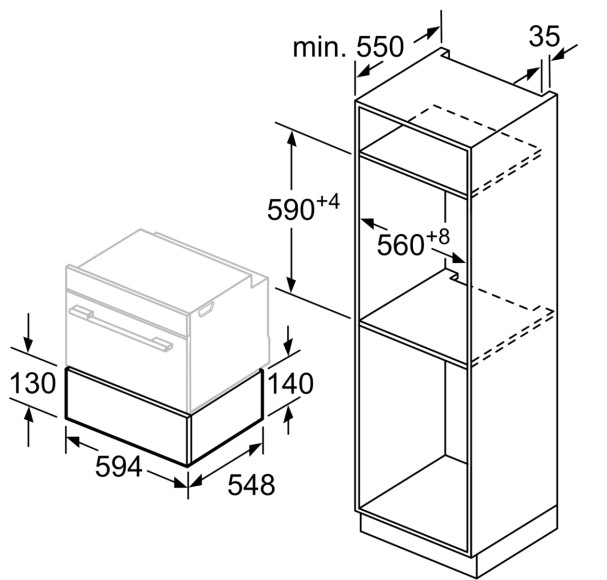

Inbouw/vrijstaand: ..... Inbouw  
Maximum aantal espressokopjes: ..... 64  
Afmetingen (hxbxd): ..... 140x594x548 mm  
Afmetingen inclusief verpakking (hxbxd): ..... 210 x 660 x 660 mm  
Inbouwfmetingen (hxbxd): ..... 140 x 560 x 550 mm  
EAN-code: ..... 4242003676561  
Minimale smeltveiligheid: ..... 10 A  
Spanning: ..... 220-240 V  
Frequentie: ..... 60; 50 Hz  
Type stekker: ..... Schuko-/Gardy, met aarding (meegeleverd)

### **Technische specificaties:**

- Inbouwmaten (hxbxd):
- 140 x 560-568 x 550 mm
- Afmetingen (hxbxd):
- 140 x 594 x 548 mm
- Lengte aansluitsnoer: 1,5 m
- Aansluitwaarde: 0,81 kW

**iQ700, Warmhoudlade, 60 x 14 cm, Zwart  
BI630CNS1**

Boven een warmhoudlade kunnen compacte bakovens met een apparaathoogte van 455 mm ingebouwd worden. Een tussenbodem is niet nodig.

Afmeting in mm

Afmeting in mm