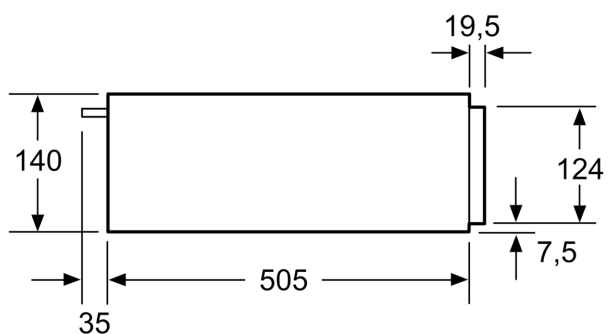

Inbouw/vrijstaand: ..... Inbouw  
Maximum aantal espressokopjes: ..... 64  
Afmetingen (HxBxD): ..... 140x594x540 mm  
Afmetingen inclusief verpakking hxbxd: ..... 210 x 660 x 660 mm  
Inbouwfmetingen (hxbxd): ..... 140 x 560 x 550 mm  
EAN-code: ..... 4242003803844  
Minimale smeltveiligheid: ..... 6 A  
Spanning: ..... 220-240 V  
Frequentie: ..... 60; 50 Hz  
Type stekker: ..... Schuko-/Gardy, met aarding (meegeleverd)

### Technische specificaties:

- Lengte aansluitsnoer: 1,5 m
- Aansluitwaarde: 0,4 kW
- Nominale spanning: 220 - 240 V

### Technische data:

- Afmetingen (hxbxd):
  - 140 x 594 x 540 mm
- Inbouwmaten (hxbxd):
  - 140 x 560-568 x 550 mm
- Voor afmetingen en inbouwmaten van dit apparaat aub de maatschetsen aanhouden

**iQ500, Warmhoudlade, 60 x 14 cm, Zwart**  
**BI510CNR0**