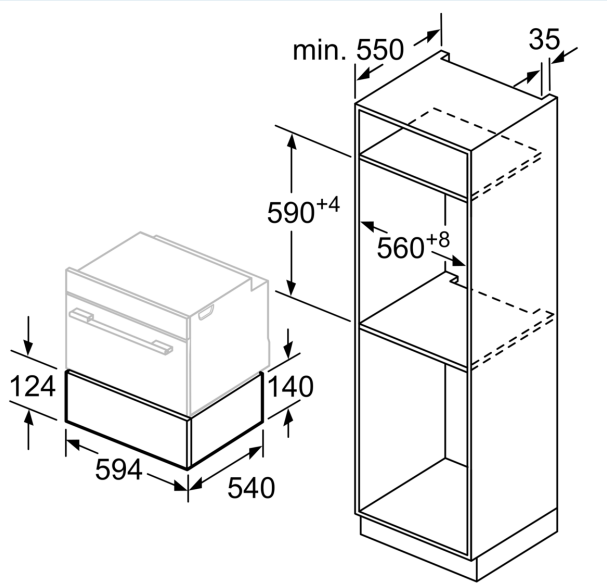

Inbouw/vrijstaand: ..... Inbouw  
Maximum aantal espressokopjes: ..... 64  
Afmetingen (HxBxD): ..... 140x594x540 mm  
Afmetingen inclusief verpakking hxbxd: ..... 210 x 660 x 660 mm  
Inbouwfmetingen (hxbxd): ..... 140 x 560 x 550 mm  
EAN-code: ..... 4242003803844  
Minimale smeltveiligheid: ..... 6 A  
Spanning: ..... 220-240 V  
Frequentie: ..... 60; 50 Hz  
Type stekker: ..... Schuko-/Gardy, met aarding (meegeleverd)

### Technische specificaties:

- Lengte aansluitsnoer: 1,5 m
- Aansluitwaarde: 0,4 kW
- Nominale spanning: 220 - 240 V

### Technische data:

- Afmetingen (hxbxd):
  - 140 x 594 x 540 mm
- Inbouwmaten (hxbxd):
  - 140 x 560-568 x 550 mm
- Voor afmetingen en inbouwmaten van dit apparaat aub de maatschetsen aanhouden

**iQ500, Warmhoudlade, 60 x 14 cm, Zwart**  
**BI510CNR0**

Boven een warmhoudlade kunnen compacte bakovens met een apparaathoogte van 455 mm ingebouwd worden. Een tussenbodem is niet nodig.

Afmeting in mm

Afmeting in mm