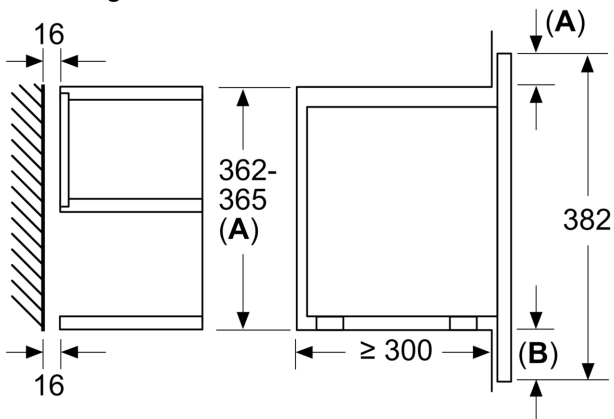

---

Type magnetron: ..... Alleen magnetron  
Soort besturing: ..... Elektronisch  
Afmetingen (HxBxD): ..... 382x594x318 mm  
Afmetingen binnenruimte hxbxd: ..... 230 x 350 x 270 mm  
Lengte elektriciteits snoer: ..... 175.0 cm  
Nettogewicht: ..... 15.4 kg  
Brutogewicht: ..... 18.0 kg  
EAN-code: ..... 4242005322701  
Maximaal vermogen: ..... 900 W  
Aansluitvermogen: ..... 1220 W  
Minimale smeltveiligheid: ..... 10 A  
Spanning: ..... 220-240 V  
Frequentie: ..... 50; 60 Hz  
Type stekker: ..... Schuko-/Gardy. met aarding (meegeleverd)

### Technische specificaties:

- Afmetingen (hxbxd):
- 382 x 594 x 318 mm
- Inbouwmaten (hxbxd):
- 362 - 382 x 560 - 568 x 300 mm
- Lengte aansluitsnoer: 175 cm
- Aansluitwaarde: 1,22 kW
- Nominale spanning: 220 - 240 V
- Voor inbouw in een 60 cm brede hoge kast, Voor inbouw in een 60 cm brede bovenkast van minimaal 30 cm diep
- Voor afmetingen en inbouwmaten van dit apparaat aub de maatschetsen aanhouden

**Serie 8, Inbouw magnetron, Zwart**  
**BFR9221B1**

Afmeting in mm

**A:** Achterwand open  
**B:** 19,5 mm

Afmeting in mm

**A:** Achterwand open  
**B:** 19,5 mm

Afmeting in mm

**A:** Overstek boven:  
 Nis 362: 6 mm  
 Nis 365: 3 mm  
**B:** Overstek onder: 14 mm