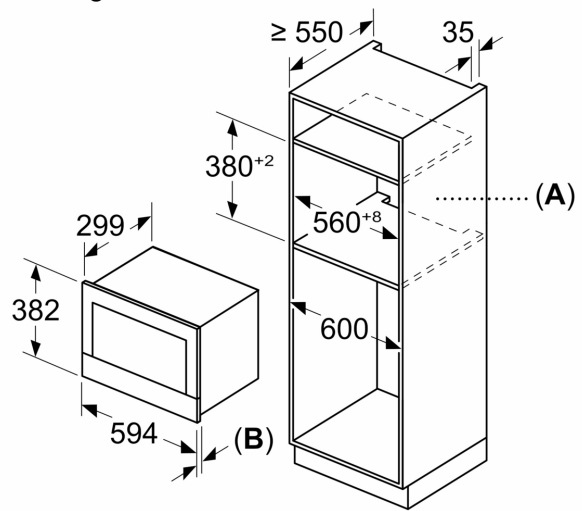

### Technische specificaties:

- Afmetingen (hxbxd):
- 382 x 594 x 318 mm
- Inbouwmaten (hxbxd):
- 362 - 382 x 560 - 568 x 300 mm
- Lengte aansluitsnoer: 175 cm
- Aansluitwaarde: 1,22 kW
- Nominale spanning: 220 - 240 V
- Voor inbouw in een 60 cm brede hoge kast, Voor inbouw in een 60 cm brede bovenkast van minimaal 30 cm diep
- Voor afmetingen en inbouwmaten van dit apparaat aub de maatschetsen aanhouden

**Serie 8, Inbouw magnetron, Zwart**  
**BFR9221B1**

Afmeting in mm

**A:** Achterwand open  
**B:** 19,5 mm

Afmeting in mm

**A:** Achterwand open  
**B:** 19,5 mm

Afmeting in mm

**A:** Overstek boven:  
 Nis 362: 6 mm  
 Nis 365: 3 mm  
**B:** Overstek onder: 14 mm