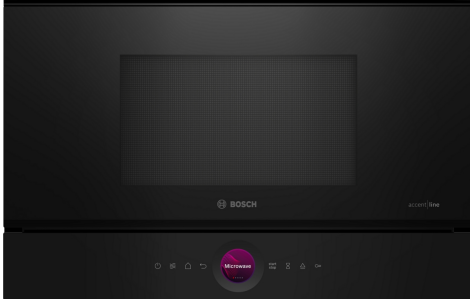

## Serie 8, Inbouw magnetron, Zwart BFR9221B1

HEZ6UCC0 :  
HEZG9AS00S Adapter

**De compacte magnetron 38cm. Inverter Technologie: constant magnetronvermogen voor het geleidelijk opwarmen van voedsel. Magnetron Boost-functie: snel en eenvoudig opwarmen.**

- **Digitale bedieningsring:** de eenvoudige en innovatieve manier om oveninstellingen te selecteren.
- **TFT-Touchdisplay:** eenvoudige bediening dankzij een innovatieve digitale bedieningsring en TFT-touchscreen.
- **Auto Pilot7:** ieder gerecht is een gegarandeerd succes dankzij 7 automatische programma's.
- **Roestvrijstalen binnenruimte:** maak de binnenkant makkelijk schoon dankzij het gladde oppervlak zonder scherpe randen.
- **Cleaning Assistance:** minder schoonmaakwerk

## Serie 8, Inbouw magnetron, Zwart BFR9221B1

**De compacte magnetron 38cm. Inverter  
Technologie: constant  
magnetronvermogen voor het geleidelijk  
opwarmen van voedsel. Magnetron  
Boost-functie: snel en eenvoudig  
opwarmen.**

### Comfort:

- Inhoud: 21 liter
- TFT-Touchdisplay (45 mm x 45 mm), Elektronische ovenregeling
- Touch Control bediening
- Touch Control bediening
- Elektronische klok
- Gebruiksvriendelijke elektronica: bijzonder eenvoudig te bedienen
- Auto Pilot, 7
- Ledverlichting
- QuickStart : druk gedurende 30 seconden op maximaal magnetronvermogen
- Rechtsdraaiende deur