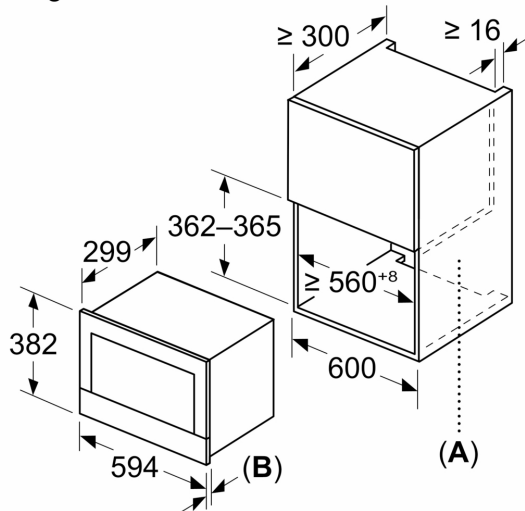

### Technische specificaties:

- Afmetingen (hxbxd):
- 382 x 594 x 318 mm
- Inbouwmaten (hxbxd):
- 362 - 382 x 560 - 568 x 300 mm
- Lengte aansluitsnoer: 175 cm
- Aansluitwaarde: 1,22 kW
- Nominale spanning: 220 - 240 V
- Voor inbouw in een 60 cm brede hoge kast, Voor inbouw in een 60 cm brede bovenkast van minimaal 30 cm diep
- Voor afmetingen en inbouwmaten van dit apparaat aub de maatschetsen aanhouden

**Serie 8, Inbouw magnetron, Zwart**  
**BFR9221B1**

Afmeting in mm

**A:** Achterwand open  
**B:** 19,5 mm

Afmeting in mm

**A:** Achterwand open  
**B:** 19,5 mm

Afmeting in mm

**A:** Overstek boven:  
 Nis 362: 6 mm  
 Nis 365: 3 mm  
**B:** Overstek onder: 14 mm