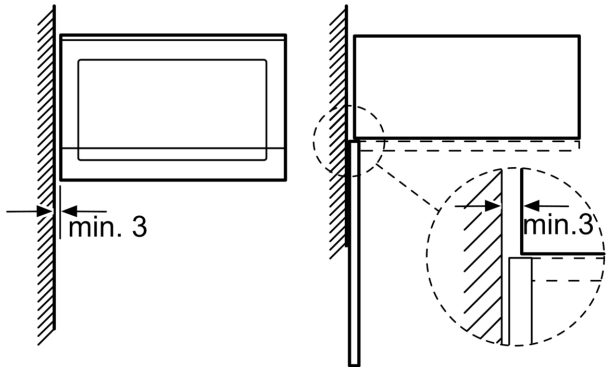

Design:

- Elektronische deuropener

Comfort:

- Inhoud: 20 liter
- Led-display
- Te verzinken draaiknoppen, Touch Control bediening, Bediening met draaiknoppen
- Touch Control bediening
- Elektronische klok
- Gebruiksvriendelijke elektronica: bijzonder eenvoudig te bedienen
- Auto Pilot, 7
- Ledverlichting
- Memory functie (1 setting)
- Linksdraaiende deur
- Glazen draaiplateau Ø 25.5 cm

Technische specificaties:

- Afmetingen (hxbxd):
- 382 x 594 x 317 mm
- Inbouwmaten (hxbxd):
- 362 - 365 x 560 - 568 x 300 mm
- Lengte aansluitsnoer: 130 cm
- Aansluitwaarde: 1,27 kW
- Nominale spanning: 220 - 230 V
- Voor inbouw in een 60 cm brede hoge kast, Voor inbouw in een 60 cm brede bovenkast van minimaal 30 cm diep
- Voor afmetingen en inbouwmaten van dit apparaat aub de maatschetsen aanhouden

Serie 4, Inbouwmagneetron, Zwart
BFL423MB1F

Magnetron
 Hoekinbouw

Afmetingen in mm

* 20 mm voor metalen front

Afmeting in mm

Afmeting in mm

A: 20 mm voor metalen front
 B: Achterwand open

Afmeting in mm