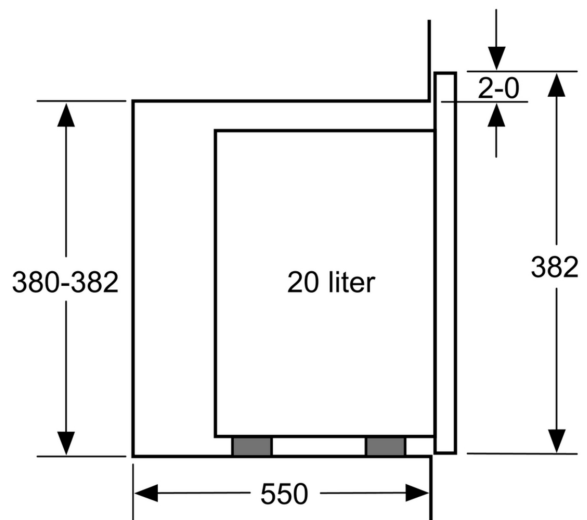

| | |
|--------------------------------------|--|
| Type magnetron: | Alleen magnetron |
| Soort besturing: | Elektronisch |
| Afmetingen (hxbxd): | 382x594x317 mm |
| Afmetingen binnenruimte hxbxd: | 201 x 308 x 282 mm |
| Lengte elektriciteits snoer: | 130.0 cm |
| Nettogewicht: | 16.3 kg |
| Brutogewicht: | 21.0 kg |
| EAN-code: | 4242005476527 |
| Maximaal vermogen: | 800 W |
| Aansluitvermogen: | 1270 W |
| Minimale smeltveiligheid: | 10 A |
| Spanning: | 220-230 V |
| Frequentie: | 50 Hz |
| Type stekker: | Schuko-/Gardy. met aarding (meegeleverd) |
| Meegeleverde toebehoren: | 1 x Draaiplateau |

Technische specificaties:

- Afmetingen (hxbxd):
- 382 x 594 x 317 mm
- Inbouwmaten (hxbxd):
- 362 - 365 x 560 - 568 x 300 mm
- Lengte aansluitsnoer: 130 cm
- Aansluitwaarde: 1,27 kW
- Nominale spanning: 220 - 230 V
- Voor inbouw in een 60 cm brede hoge kast, Voor inbouw in een 60 cm brede bovenkast van minimaal 30 cm diep
- Voor afmetingen en inbouwmaten van dit apparaat aub de maatschetsen aanhouden

Serie 4, Inbouwmagneetron, Zwart
BFL423MB1F

Magnetron
 Hoekinbouw

Afmetingen in mm

* 20 mm voor metalen front

Afmeting in mm

Afmeting in mm

A: 20 mm voor metalen front
 B: Achterwand open

Afmeting in mm