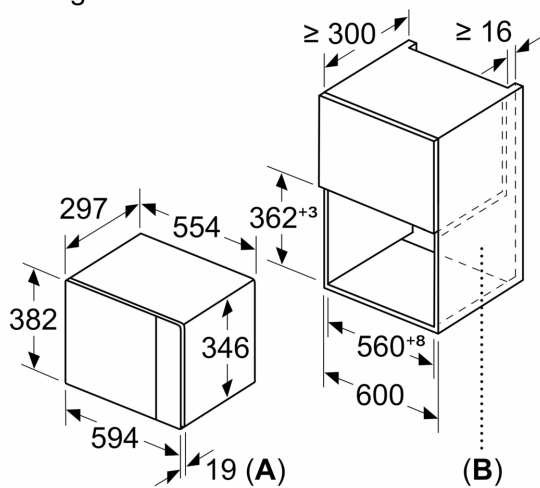

Technische specificaties:

- Afmetingen (hxbxd):
- 382 x 594 x 317 mm
- Inbouwmaten (hxbxd):
- 362 - 365 x 560 - 568 x 300 mm
- Lengte aansluitsnoer: 130 cm
- Aansluitwaarde: 1,27 kW
- Nominale spanning: 220 - 230 V
- Voor inbouw in een 60 cm brede hoge kast, Voor inbouw in een 60 cm brede bovenkast van minimaal 30 cm diep
- Voor afmetingen en inbouwmaten van dit apparaat aub de maatschetsen aanhouden

Serie 4, Inbouwmagneetron, Zwart
BFL423MB1F

Magnetron
 Hoekinbouw

Afmetingen in mm

* 20 mm voor metalen front

Afmeting in mm

Afmeting in mm

A: 20 mm voor metalen front
 B: Achterwand open

Afmeting in mm