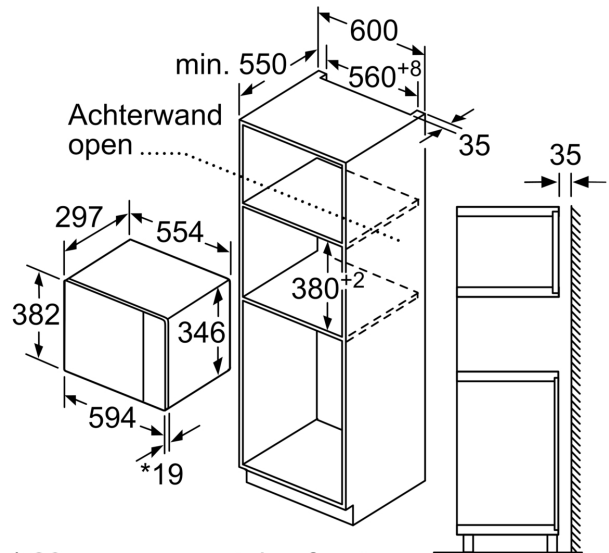

Technische specificaties:

- Afmetingen (hxbxd):
- 382 x 594 x 317 mm
- Inbouwmaten (hxbxd):
- 362 - 365 x 560 - 568 x 300 mm
- Lengte aansluitsnoer: 130 cm
- Aansluitwaarde: 1,27 kW
- Nominale spanning: 220 - 230 V
- Voor inbouw in een 60 cm brede hoge kast, Voor inbouw in een 60 cm brede bovenkast van minimaal 30 cm diep
- Voor afmetingen en inbouwmaten van dit apparaat aub de maatschetsen aanhouden

Serie 4, Inbouwmagneetron, Zwart
BFL423MB1F

Magnetron
 Hoekinbouw

Afmetingen in mm

* 20 mm voor metalen front

Afmeting in mm

Afmeting in mm

A: 20 mm voor metalen front
 B: Achterwand open

Afmeting in mm