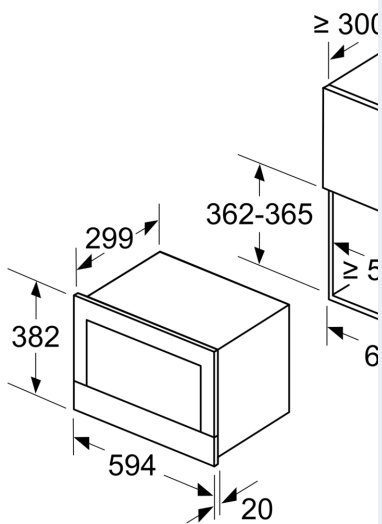

**Uitrusting**

**Technische Data**

Type magnetron: ..... Magnetron  
 Soort besturing: ..... Elektronisch  
 Afmetingen (HxBxD): ..... 382 x 594 x 318 mm  
 Afmetingen binnenruimte hxbxd: ..... 220 x 350 x 270 mm  
 Lengte elektriciteitsnoer: ..... 150.0 cm  
 Nettogewicht: ..... 16.6 kg  
 Brutoweight: ..... 18.8 kg  
 EAN-code: ..... 4242003788301  
 Max. magnetronvermogen: ..... 900 W  
 Aansluitvermogen: ..... 1220 W  
 Minimale smeltveiligheid: ..... 10 A  
 Spanning: ..... 220-240 V  
 Frequentie: ..... 60; 50 Hz  
 Type stekker: ..... Schuko-/Gardy. met aarding

#### Technische specificaties:

- Inbouwmaten (hxbxd):
- 362 - 382 x 560 - 568 x 300 mm
- Afmetingen (hxbxd):
- 382 x 594 x 318 mm
- Lengte aansluitsnoer: 1,5 m
- Aansluitwaarde: 1,22 kW
- Nominale spanning: 220 - 240 V
- Voor inbouw in een hoge kast, Voor inbouw in een 60 cm brede bovenkast
- Voor afmetingen en inbouwmaten van dit apparaat aub de maatschetsen aanhouden

iQ700, Inbouw magnetron, Zwart  
BF834RGB1

Maatschetsen

Afmeting in mm

A: Achterwand open

Afmeting in mm

A: Overstek boven:  
Nis 362: 6 mm  
Nis 365: 3 mm

B: Overstek onder: 14 mm