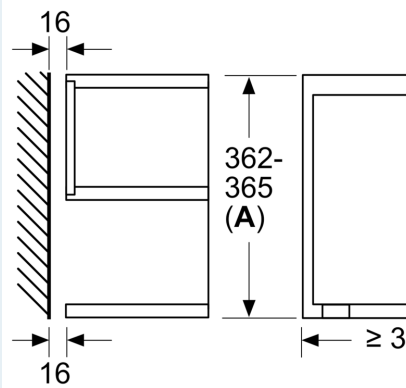

**Uitrusting**

**Technische Data**

Type magnetron: ..... Magnetron  
 Soort besturing: ..... Elektronisch  
 Afmetingen (HxBxD): ..... 382 x 594 x 318 mm  
 Afmetingen binnenruimte hxbxd: ..... 220 x 350 x 270 mm  
 Lengte elektriciteitsnoer: ..... 150.0 cm  
 Nettogewicht: ..... 16.6 kg  
 Brutoweight: ..... 18.8 kg  
 EAN-code: ..... 4242003788301  
 Max. magnetronvermogen: ..... 900 W  
 Aansluitvermogen: ..... 1220 W  
 Minimale smeltveiligheid: ..... 10 A  
 Spanning: ..... 220-240 V  
 Frequentie: ..... 60; 50 Hz  
 Type stekker: ..... Schuko-/Gardy. met aarding

#### Technische specificaties:

- Inbouwmaten (hxbxd):
- 362 - 382 x 560 - 568 x 300 mm
- Afmetingen (hxbxd):
- 382 x 594 x 318 mm
- Lengte aansluitsnoer: 1,5 m
- Aansluitwaarde: 1,22 kW
- Nominale spanning: 220 - 240 V
- Voor inbouw in een hoge kast, Voor inbouw in een 60 cm brede bovenkast
- Voor afmetingen en inbouwmaten van dit apparaat aub de maatschetsen aanhouden

iQ700, Inbouw magnetron, Zwart  
BF834RGB1

Maatschetsen

Afmeting in mm

A: Achterwand open

Afmeting in mm

A: Overstek boven:  
Nis 362: 6 mm  
Nis 365: 3 mm

B: Overstek onder: 14 mm