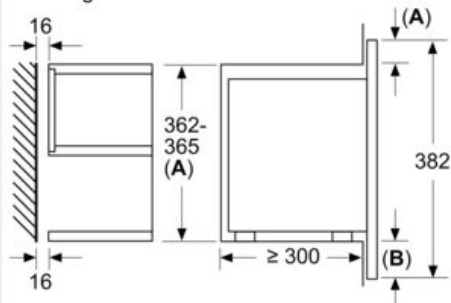

Uitrusting

Technische Data

Soort magnetron : Uitsluitend magnetron
 Soort besturing : Elektronisch
 Kleur / -materiaal voorzijde : zwart
 Afmetingen binnenruimte hxbxd : 220 x 350 x 270 mm
 Keurmerken : CE, VDE
 Lengte elektriciteits snoer : 150 cm
 Nettogewicht : 16,726 kg
 Bruto gewicht : 18,9 kg
 EAN-code : 4242003788271
 Maximaal magnetronvermogen : 900 W
 Aansluitwaarde : 1220 W
 Minimale smeltveiligheid : 10 A
 Spanning : 220-240 V
 Frequentie : 60; 50 Hz
 Type stekker : Schuko-/Gardy. met aarding
 Afmetingen binnenruimte hxbxd : 220 x 350 x 270 mm

Reiniging:

- Cleaning Assistance: hydrolyse reiniging

Technische specificaties:

- Inbouwmaten (hxbxd):
- 36.2 cm-382 x 56.0 cm-568 x 30.0 cm
- Afmetingen (hxbxd):
- 38.2 cm x 59.4 cm x 31.8 cm
- Lengte aansluitsnoer: 1,5 m
- Aansluitwaarde: 1,22 kW
- Nominale spanning: 220 - 240 V
- Voor inbouw in een hoge kast, Voor inbouw in een 60 cm brede bovenkast
- Voor afmetingen en inbouwmaten van dit apparaat aub de maatschetsen aanhouden

**iQ700, Inbouwmagnetron, 60 x 38 cm,
zwart
BF834LGB1**

Maatschetsen

Afmeting in mm

A: Achterwand open

Afmeting in mm

A: Overstek boven:

Nis 362: 6 mm

Nis 365: 3 mm

B: Overstek onder: 14 mm