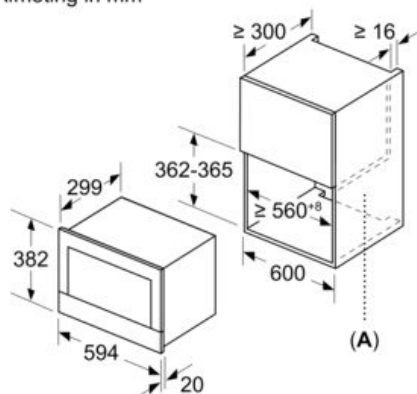

Uitrusting

Technische Data

Soort magnetron : Uitsluitend magnetron
 Soort besturing : Elektronisch
 Kleur / -materiaal voorzijde : zwart
 Afmetingen binnenruimte hxbxd : 220 x 350 x 270 mm
 Keurmerken : CE, VDE
 Lengte elektriciteits snoer : 150 cm
 Nettogewicht : 16,726 kg
 Bruto gewicht : 18,9 kg
 EAN-code : 4242003788271
 Maximaal magnetronvermogen : 900 W
 Aansluitwaarde : 1220 W
 Minimale smeltveiligheid : 10 A
 Spanning : 220-240 V
 Frequentie : 60; 50 Hz
 Type stekker : Schuko-/Gardy. met aarding
 Afmetingen binnenruimte hxbxd : 220 x 350 x 270 mm

Reiniging:

- Cleaning Assistance: hydrolyse reiniging

Technische specificaties:

- Inbouwmaten (hxbxd):
- 36.2 cm-382 x 56.0 cm-568 x 30.0 cm
- Afmetingen (hxbxd):
- 38.2 cm x 59.4 cm x 31.8 cm
- Lengte aansluitsnoer: 1,5 m
- Aansluitwaarde: 1,22 kW
- Nominale spanning: 220 - 240 V
- Voor inbouw in een hoge kast, Voor inbouw in een 60 cm brede bovenkast
- Voor afmetingen en inbouwmaten van dit apparaat aub de maatschetsen aanhouden

**iQ700, Inbouwmagnetron, 60 x 38 cm,
zwart
BF834LGB1**

Maatschetsen

Afmeting in mm

A: Achterwand open

Afmeting in mm

A: Overstek boven:

Nis 362: 6 mm

Nis 365: 3 mm

B: Overstek onder: 14 mm