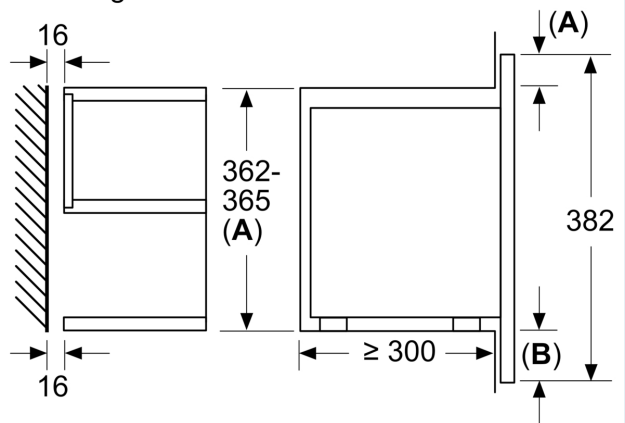

Type magnetron: Magnetron
 Soort besturing: Elektronisch
 Afmetingen (HxBxD): 382x594x318 mm
 Afmetingen binnenruimte hxbxd: 220 x 350 x 270 mm
 Lengte elektriciteitsnoer: 150.0 cm
 Nettogewicht: 16.7 kg
 Brutoweight: 18.9 kg
 EAN-code: 4242003676431
 Max. magnetronvermogen: 900 W
 Aansluitvermogen: 1220 W
 Minimale smeltveiligheid: 10 A
 Spanning: 220-240 V
 Frequentie: 50; 60 Hz
 Type stekker: Schuko-/Gardy, met aarding (meegeleverd)

Reiniging:

- Cleaning Assistance: hydrolyse reiniging

Technische data:

- Inbouwmaten (hxbxd):
- 362 - 382 x 560 - 568 x 300 mm
- Afmetingen (hxbxd):
- 382 x 594 x 318 mm
- Lengte aansluitsnoer: 1,5 m
- Aansluitwaarde: 1,22 kW
- Nominale spanning: 220 - 240 V
- Voor inbouw in een hoge kast, Voor inbouw in een 60 cm brede bovenkast
- Voor afmetingen en inbouwmaten van dit apparaat aub de maatschetsen aanhouden

**iQ700, Inbouw magnetron, Inox
BF634RGS1**

Afmeting in mm

A: Achterwand open

Afmeting in mm

A: Overstek boven:

Nis 362: 6 mm

Nis 365: 3 mm

B: Overstek onder: 14 mm

Afmeting in mm