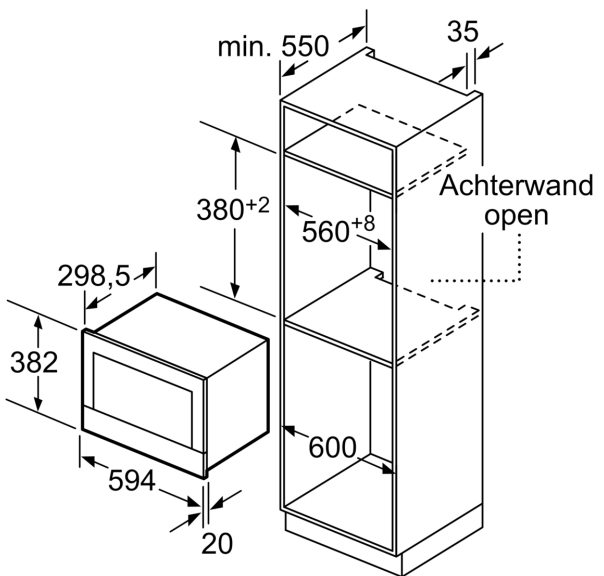

Type magnetron: Magnetron
 Soort besturing: Elektronisch
 Afmetingen (HxBxD): 382x594x318 mm
 Afmetingen binnenruimte hxbxd: 220 x 350 x 270 mm
 Lengte elektriciteitsnoer: 150.0 cm
 Nettogewicht: 16.7 kg
 Brutoweight: 18.9 kg
 EAN-code: 4242003676431
 Max. magnetronvermogen: 900 W
 Aansluitvermogen: 1220 W
 Minimale smeltveiligheid: 10 A
 Spanning: 220-240 V
 Frequentie: 50; 60 Hz
 Type stekker: Schuko-/Gardy, met aarding (meegeleverd)

Reiniging:

- Cleaning Assistance: hydrolyse reiniging

Technische data:

- Inbouwmaten (hxbxd):
- 362 - 382 x 560 - 568 x 300 mm
- Afmetingen (hxbxd):
- 382 x 594 x 318 mm
- Lengte aansluitsnoer: 1,5 m
- Aansluitwaarde: 1,22 kW
- Nominale spanning: 220 - 240 V
- Voor inbouw in een hoge kast, Voor inbouw in een 60 cm brede bovenkast
- Voor afmetingen en inbouwmaten van dit apparaat aub de maatschetsen aanhouden

**iQ700, Inbouw magnetron, Inox
BF634RGS1**

Afmeting in mm

A: Achterwand open

Afmeting in mm

A: Overstek boven:

Nis 362: 6 mm

Nis 365: 3 mm

B: Overstek onder: 14 mm

Afmeting in mm