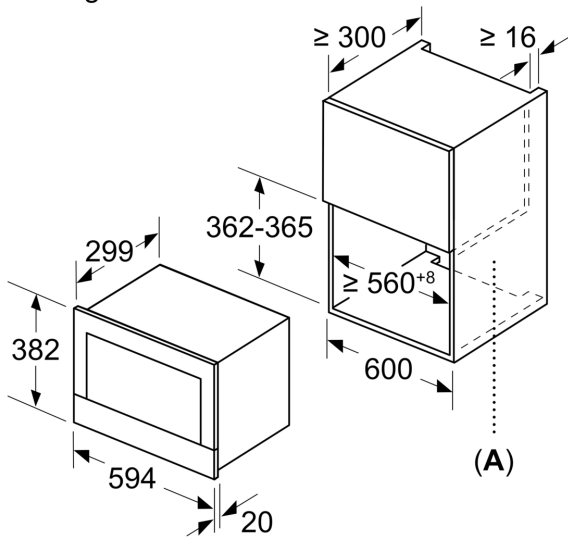

Type magnetron: Magnetron
 Soort besturing: Elektronisch
 Afmetingen (HxBxD): 382x594x318 mm
 Afmetingen binnenruimte hxbxd: 220 x 350 x 270 mm
 Lengte elektriciteitsnoer: 150.0 cm
 Nettogewicht: 16.7 kg
 Brutoweight: 18.9 kg
 EAN-code: 4242003676431
 Max. magnetronvermogen: 900 W
 Aansluitvermogen: 1220 W
 Minimale smeltveiligheid: 10 A
 Spanning: 220-240 V
 Frequentie: 50; 60 Hz
 Type stekker: Schuko-/Gardy, met aarding (meegeleverd)

Reiniging:

- Cleaning Assistance: hydrolyse reiniging

Technische data:

- Inbouwmaten (hxbxd):
- 362 - 382 x 560 - 568 x 300 mm
- Afmetingen (hxbxd):
- 382 x 594 x 318 mm
- Lengte aansluitsnoer: 1,5 m
- Aansluitwaarde: 1,22 kW
- Nominale spanning: 220 - 240 V
- Voor inbouw in een hoge kast, Voor inbouw in een 60 cm brede bovenkast
- Voor afmetingen en inbouwmaten van dit apparaat aub de maatschetsen aanhouden

**iQ700, Inbouw magnetron, Inox
BF634RGS1**

Afmeting in mm

A: Achterwand open

Afmeting in mm

A: Overstek boven:

Nis 362: 6 mm

Nis 365: 3 mm

B: Overstek onder: 14 mm

Afmeting in mm