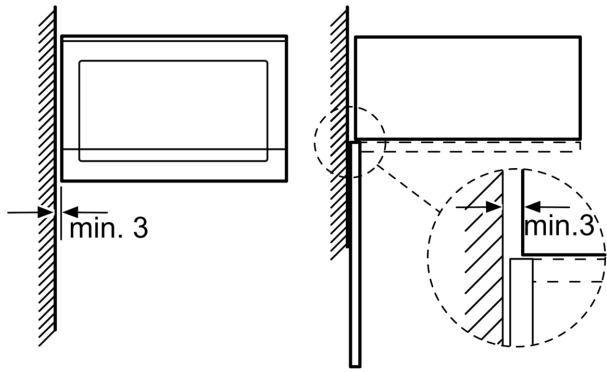

### Technische specificaties:

- Afmetingen (hxbxd):
- 382 x 594 x 388 mm
- Inbouwmaten (hxbxd):
- 380 - 382 x 560 - 568 x 550 mm
- Lengte aansluitsnoer: 130 cm
- Aansluitwaarde: 1,45 kW
- Nominale spanning: 220 - 230 V
- Voor inbouw in een hoge kast
- Voor afmetingen en inbouwmaten van dit apparaat aub de maatschetsen aanhouden

**iQ300, Inbouw magnetron, 59 x 38 cm, Inox  
BF550LMR0**

Magnetron  
Hoekinbouw

Afmetingen in mm

\* 20 mm voor metalen front Afmeting in mm

\* 20 mm voor metalen front

Afmeting in mm

Afmeting in mm