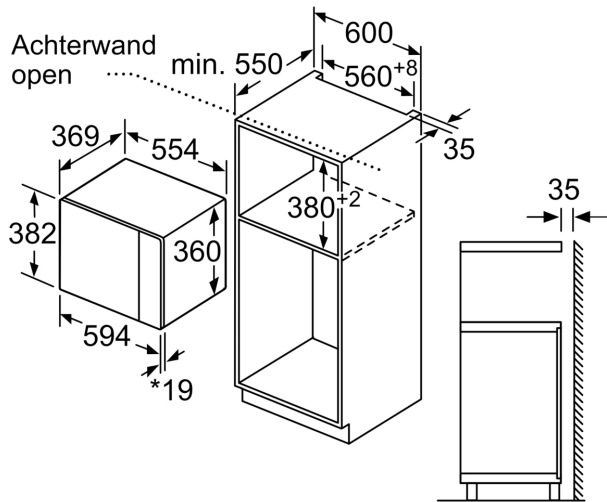

### Comfort:

- Inhoud: 25 liter
- Draaiknoppen
- Gebruiksvriendelijke elektronica: bijzonder eenvoudig te bedienen
- Binnenverlichting in ovenruimte
- Draaideur linksdraaiend
- Glazen draaiplateau Ø 31.5 cm

### Technische specificaties:

- Afmetingen (hxbxd):
- 382 x 594 x 388 mm
- Inbouwmaten (hxbxd):
- 380 - 382 x 560 - 568 x 550 mm
- Lengte aansluitsnoer: 130 cm
- Aansluitwaarde: 1,45 kW
- Nominale spanning: 220 - 230 V
- Voor inbouw in een hoge kast
- Voor afmetingen en inbouwmaten van dit apparaat aub de maatschetsen aanhouden

**iQ300, Inbouw magnetron, 59 x 38 cm, Inox  
BF550LMR0**

Magnetron  
Hoekinbouw

Afmetingen in mm

\* 20 mm voor metalen front Afmeting in mm

\* 20 mm voor metalen front

Afmeting in mm

Afmeting in mm