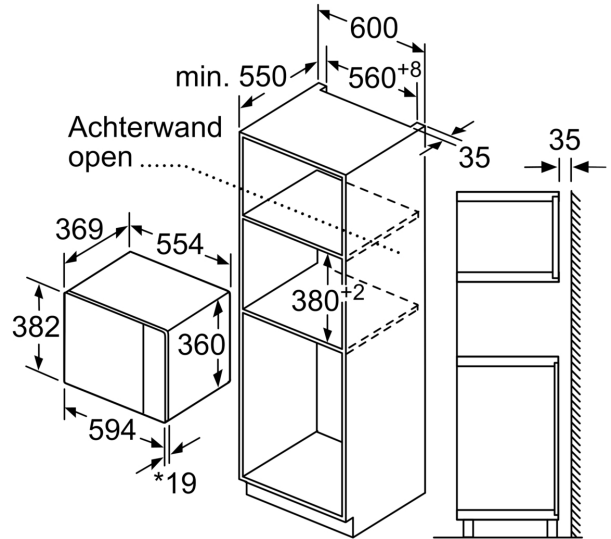

### Technische specificaties:

- Afmetingen (hxbxd):
- 382 x 594 x 388 mm
- Inbouwmaten (hxbxd):
- 380 - 382 x 560 - 568 x 550 mm
- Lengte aansluitsnoer: 130 cm
- Aansluitwaarde: 1,45 kW
- Nominale spanning: 220 - 230 V
- Voor inbouw in een hoge kast
- Voor afmetingen en inbouwmaten van dit apparaat aub de maatschetsen aanhouden

**iQ300, Inbouw magnetron, 59 x 38 cm, Inox  
BF550LMR0**

Magnetron  
Hoekinbouw

Afmetingen in mm

\* 20 mm voor metalen front Afmeting in mm

\* 20 mm voor metalen front

Afmeting in mm

Afmeting in mm