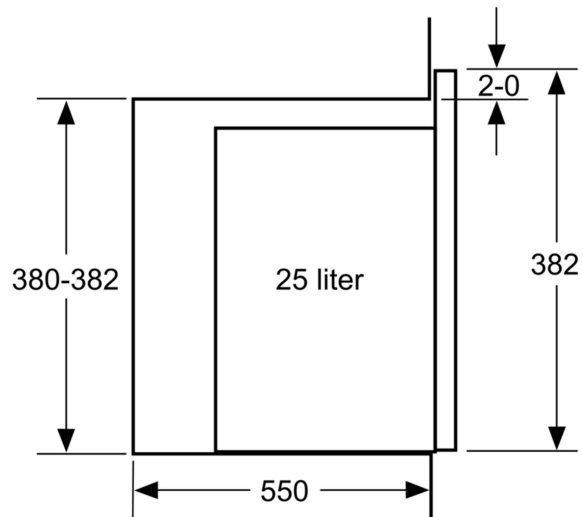

- ✓ Wattage: krachtig en tijdbesparend vermogen tot 900 watt.
- ✓ De draaideur: ideaal voor inbouw op hoogte.

Type magnetron: ..... Magnetron  
 Soort besturing: ..... Mechanisch  
 Afmetingen (hxbxd): ..... 382x594x388 mm  
 Afmetingen binnenruimte hxbxd: ..... 208 x 328 x 369 mm  
 Lengte elektriciteitsnoer: ..... 130.0 cm  
 Nettogewicht: ..... 18.0 kg  
 Brutowicht: ..... 21.1 kg  
 EAN-code: ..... 4242003805732  
 Max. magnetronvermogen: ..... 900 W  
 Aansluitvermogen: ..... 1450 W  
 Minimale smeltveiligheid: ..... 10 A  
 Spanning: ..... 220-230 V  
 Frequentie: ..... 50 Hz  
 Type stekker: ..... Schuko-/Gardy. met aarding (meegeleverd)  
 Meegeleverde toebehoren: ..... 1 x Draaiplateau

### Technische specificaties:

- Afmetingen (hxbxd):
- 382 x 594 x 388 mm
- Inbouwmaten (hxbxd):
- 380 - 382 x 560 - 568 x 550 mm
- Lengte aansluitsnoer: 130 cm
- Aansluitwaarde: 1,45 kW
- Nominale spanning: 220 - 230 V
- Voor inbouw in een hoge kast
- Voor afmetingen en inbouwmaten van dit apparaat aub de maatschetsen aanhouden

**iQ300, Inbouw magnetron, 59 x 38 cm, Inox  
BF550LMR0**

Magnetron  
Hoekinbouw

Afmetingen in mm

\* 20 mm voor metalen front Afmeting in mm

\* 20 mm voor metalen front

Afmeting in mm

Afmeting in mm