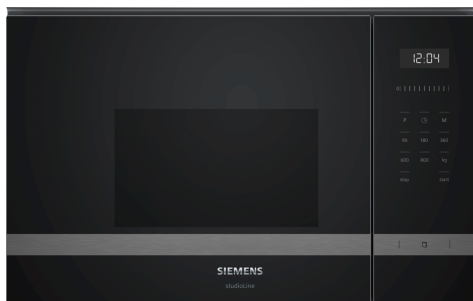

iQ500, Inbouw magnetron, Zwart BF425LMB0

Toebehoren

1 x Draaiplateau

Optionele accessoires

HZ86D000 Stoominzet voor magnetrons
HZG9AS00S Adapter

38 cm hoge inbouw magnetron voor het ontdooien, opwarmen of bereiden van gerechten in de kortste tijd.

- ✓ cookControl7: automatische programma's garanderen de beste resultaten.
- ✓ Met de touchControl-bediening is de temperatuur eenvoudig onder controle door deze direct in te voeren of door gebruik te maken van de schuifknop.
- ✓ De draaideur: ideaal voor inbouw op hoogte.

iQ500, Inbouw magnetron, Zwart BF425LMB0

Uitrusting

Verwarmingssystemen en functies:

- Max. vermogen: 800 W | 5 magnetronstanden (90 W, 180 W, 360 W, 600 W, 800 W)
- 4 Ontdooi- en 3 kookprogramma's in de magnetronfunctie

Comfort:

- Inhoud: 20 liter
- LED display
- Elektronische klok
- Memory functie (1 setting)
- Ledverlichting
- Glazen draaiplateau Ø 25,5 cm
- Deurcontact schakelaar
- Geforceerde koeling met naventilatie