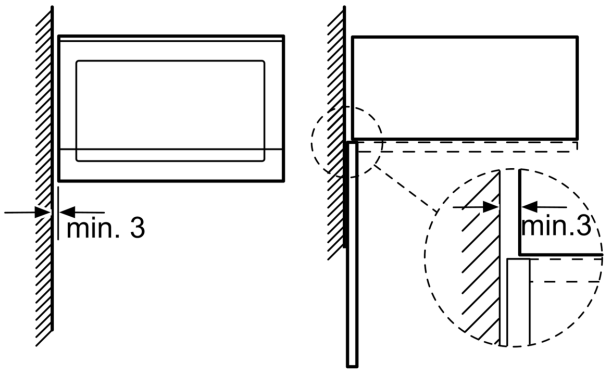

Uitrusting

Technische Data

Type magnetron: Magnetron
 Soort besturing: Elektronisch
 Afmetingen (HxBxD): 382 x 594 x 317 mm
 Afmetingen binnenruimte hxbxd: 201.0 x 308.0 x 282.0 mm
 Lengte elektriciteitsnoer: 130.0 cm
 Nettogewicht: 16.6 kg
 Brutoweight: 18.9 kg
 EAN-code: 4242003805770
 Max. magnetronvermogen: 800 W
 Aansluitvermogen: 1270 W
 Minimale smeltveiligheid: 10 A
 Spanning: 220-230 V
 Frequentie: 50 Hz
 Type stekker: Schuko-/Gardy, met aarding
 Meegeleverde toebehoren: 1 x Draaiplateau

Reiniging:

- Cleaning Assistance: hydrolyse reiniging

Toebehoren:

- Draaiplateau

Technische specificaties:

- Inbouwmaten (hxbxd):
- 362 - 365 x 560 - 568 x 300 mm
- Afmetingen (hxbxd):
- 382 x 594 x 317 mm
- Lengte aansluitsnoer: 130 cm
- Aansluitwaarde: 1,27 kW
- Nominale spanning: 220 - 230 V
- Voor inbouw in een hoge kast, Voor inbouw in een 60 cm brede bovenkast

iQ500, Inbouwmagnetron, Zwart
BF425LMB0

Maatschetsen

Magnetron
Hoekinbouw

Afmetingen in mm

* 20 mm voor metalen front

Afmeting in mm

Afmeting in mm

A: 20 mm voor metalen front
B: Achterwand open

Afmeting in mm

Maatschetsen