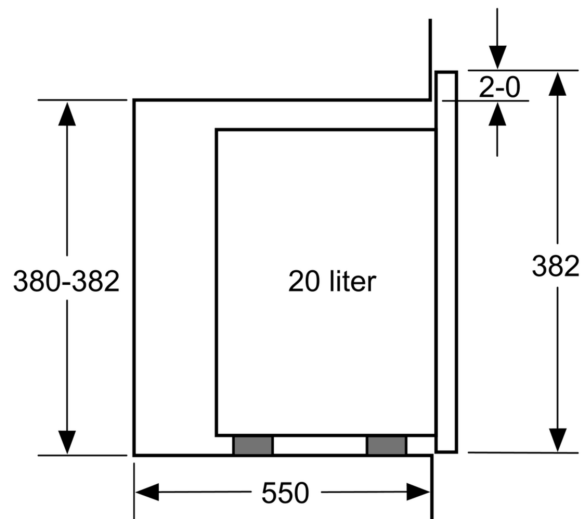

Uitrusting

Technische Data

Type magnetron: Magnetron
 Soort besturing: Elektronisch
 Afmetingen (HxBxD): 382 x 594 x 317 mm
 Afmetingen binnenruimte hxbxd: 201.0 x 308.0 x 282.0 mm
 Lengte elektriciteitsnoer: 130.0 cm
 Nettogewicht: 16.6 kg
 Brutoweight: 18.9 kg
 EAN-code: 4242003805770
 Max. magnetronvermogen: 800 W
 Aansluitvermogen: 1270 W
 Minimale smeltveiligheid: 10 A
 Spanning: 220-230 V
 Frequentie: 50 Hz
 Type stekker: Schuko-/Gardy, met aarding
 Meegeleverde toebehoren: 1 x Draaiplateau

Reiniging:

- Cleaning Assistance: hydrolyse reiniging

Toebehoren:

- Draaiplateau

Technische specificaties:

- Inbouwmaten (hxbxd):
- 362 - 365 x 560 - 568 x 300 mm
- Afmetingen (hxbxd):
- 382 x 594 x 317 mm
- Lengte aansluitsnoer: 130 cm
- Aansluitwaarde: 1,27 kW
- Nominale spanning: 220 - 230 V
- Voor inbouw in een hoge kast, Voor inbouw in een 60 cm brede bovenkast

iQ500, Inbouwmagnetron, Zwart
BF425LMB0

Maatschetsen

Magnetron
Hoekinbouw

Afmetingen in mm

* 20 mm voor metalen front

Afmeting in mm

Afmeting in mm

A: 20 mm voor metalen front
B: Achterwand open

Afmeting in mm

Maatschetsen