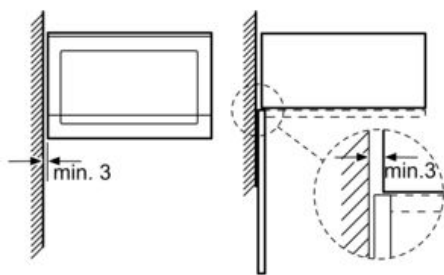

Uitrusting

Technische Data

Soort magnetron : Uitsluitend magnetron
 Soort besturing : Elektronisch
 Kleur / -materiaal voorzijde : Zwart
 Afmetingen (HxBxD) : 382 x 594 x 317 mm
 Afmetingen binnenruimte hxbxd : 201.0 x 308.0 x 282.0 mm
 Lengte elektriciteitsnoer : 130 cm
 Nettogewicht : 16,9 kg
 Brutoweight : 18,9 kg
 EAN-code : 4242003805770
 Maximaal magnetronvermogen : 800 W
 Aansluitwaarde : 1270 W
 Minimale smeltveiligheid : 10 A
 Spanning : 220-230 V
 Frequentie : 50 Hz
 Type stekker : Schuko-/Gardy, met aarding
 Afmetingen binnenruimte hxbxd : 201.0 x 308.0 x 282.0 mm
 Meegeleverde toebehoren : 1 x Draaiplateau

Reiniging:

- Cleaning Assistance: hydrolyse reiniging

Toebehoren:

- Draaiplateau
-

Technische specificaties:

- Inbouwmaten (hxbxd):
- 362 - 365 x 560 - 568 x 300 mm
- Afmetingen (hxbxd):
- 382 x 594 x 317 mm
- Lengte aansluitsnoer: 130 cm
- Aansluitwaarde: 1,27 kW
- Nominale spanning: 220 - 230 V
- Voor inbouw in een hoge kast, Voor inbouw in een 60 cm brede bovenkast

iQ500, Inbouw magnetron, 60 x 38 cm,
Zwart
BF425LMB0

Maatschetsen

Magnetron
Hoekinbouw

Afmetingen in mm

* 20 mm voor metalen front

Afmeting in mm

Afmeting in mm

Afmeting in mm

A: 20 mm voor metalen front
B: Achterwand open

Afmeting in mm