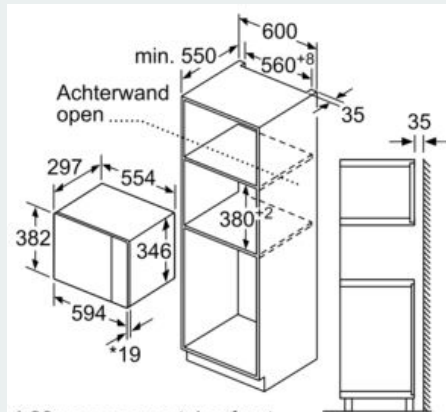

Uitrusting

Technische Data

Soort magnetron : Uitsluitend magnetron
 Soort besturing : Elektronisch
 Kleur / -materiaal voorzijde : Zwart
 Afmetingen (HxBxD) : 382 x 594 x 317 mm
 Afmetingen binnenruimte hxbxd : 201.0 x 308.0 x 282.0 mm
 Lengte elektriciteitsnoer : 130 cm
 Nettogewicht : 16,9 kg
 Brutoweight : 18,9 kg
 EAN-code : 4242003805770
 Maximaal magnetronvermogen : 800 W
 Aansluitwaarde : 1270 W
 Minimale smeltveiligheid : 10 A
 Spanning : 220-230 V
 Frequentie : 50 Hz
 Type stekker : Schuko-/Gardy, met aarding
 Afmetingen binnenruimte hxbxd : 201.0 x 308.0 x 282.0 mm
 Meegeleverde toebehoren : 1 x Draaiplateau

Reiniging:

- Cleaning Assistance: hydrolyse reiniging

Toebehoren:

- Draaiplateau
-

Technische specificaties:

- Inbouwmaten (hxbxd):
- 362 - 365 x 560 - 568 x 300 mm
- Afmetingen (hxbxd):
- 382 x 594 x 317 mm
- Lengte aansluitsnoer: 130 cm
- Aansluitwaarde: 1,27 kW
- Nominale spanning: 220 - 230 V
- Voor inbouw in een hoge kast, Voor inbouw in een 60 cm brede bovenkast

iQ500, Inbouw magnetron, 60 x 38 cm,
Zwart
BF425LMB0

Maatschetsen

Magnetron
Hoekinbouw

Afmetingen in mm

* 20 mm voor metalen front

Afmeting in mm

Afmeting in mm

Afmeting in mm

A: 20 mm voor metalen front
B: Achterwand open

Afmeting in mm