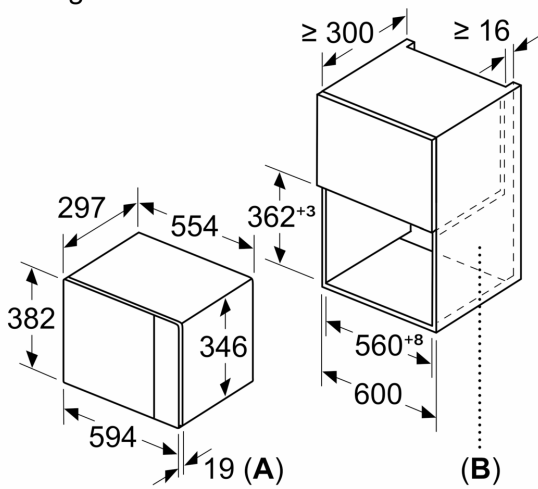

Uitrusting

Technische Data

Type magnetron: Magnetron
 Soort besturing: Elektronisch
 Afmetingen (HxBxD): 382 x 594 x 317 mm
 Afmetingen binnenruimte hxbxd: 201.0 x 308.0 x 282.0 mm
 Lengte elektriciteitsnoer: 130.0 cm
 Nettogewicht: 16.6 kg
 Brutoweight: 18.9 kg
 EAN-code: 4242003805770
 Max. magnetronvermogen: 800 W
 Aansluitvermogen: 1270 W
 Minimale smeltveiligheid: 10 A
 Spanning: 220-230 V
 Frequentie: 50 Hz
 Type stekker: Schuko-/Gardy, met aarding
 Meegeleverde toebehoren: 1 x Draaiplateau

Reiniging:

- Cleaning Assistance: hydrolyse reiniging

Toebehoren:

- Draaiplateau

Technische specificaties:

- Inbouwmaten (hxbxd):
- 362 - 365 x 560 - 568 x 300 mm
- Afmetingen (hxbxd):
- 382 x 594 x 317 mm
- Lengte aansluitsnoer: 130 cm
- Aansluitwaarde: 1,27 kW
- Nominale spanning: 220 - 230 V
- Voor inbouw in een hoge kast, Voor inbouw in een 60 cm brede bovenkast

iQ500, Inbouwmagnetron, Zwart
BF425LMB0

Maatschetsen

Magnetron
Hoekinbouw

Afmetingen in mm

* 20 mm voor metalen front

Afmeting in mm

Afmeting in mm

A: 20 mm voor metalen front
B: Achterwand open

Afmeting in mm

Maatschetsen