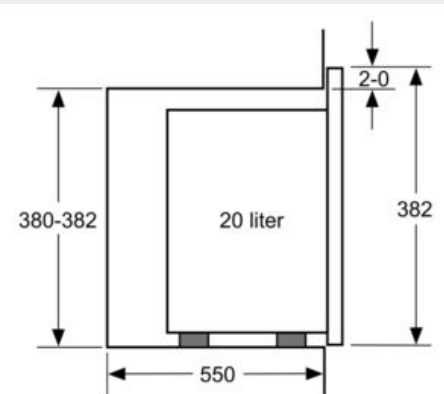

Uitrusting

Technische Data

Soort magnetron : Uitsluitend magnetron
 Soort besturing : Elektronisch
 Kleur / -materiaal voorzijde : Zwart
 Afmetingen (HxBxD) : 382 x 594 x 317 mm
 Afmetingen binnenruimte hxbxd : 201.0 x 308.0 x 282.0 mm
 Lengte elektriciteitsnoer : 130 cm
 Nettogewicht : 16,9 kg
 Brutoweight : 18,9 kg
 EAN-code : 4242003805770
 Maximaal magnetronvermogen : 800 W
 Aansluitwaarde : 1270 W
 Minimale smeltveiligheid : 10 A
 Spanning : 220-230 V
 Frequentie : 50 Hz
 Type stekker : Schuko-/Gardy, met aarding
 Afmetingen binnenruimte hxbxd : 201.0 x 308.0 x 282.0 mm
 Meegeleverde toebehoren : 1 x Draaiplateau

Reiniging:

- Cleaning Assistance: hydrolyse reiniging

Toebehoren:

- Draaiplateau
-

Technische specificaties:

- Inbouwmaten (hxbxd):
- 362 - 365 x 560 - 568 x 300 mm
- Afmetingen (hxbxd):
- 382 x 594 x 317 mm
- Lengte aansluitsnoer: 130 cm
- Aansluitwaarde: 1,27 kW
- Nominale spanning: 220 - 230 V
- Voor inbouw in een hoge kast, Voor inbouw in een 60 cm brede bovenkast

iQ500, Inbouw magnetron, 60 x 38 cm,
Zwart
BF425LMB0

Maatschetsen

Magnetron
Hoekinbouw

Afmetingen in mm

* 20 mm voor metalen front

Afmeting in mm

Afmeting in mm

Afmeting in mm

A: 20 mm voor metalen front
B: Achterwand open

Afmeting in mm