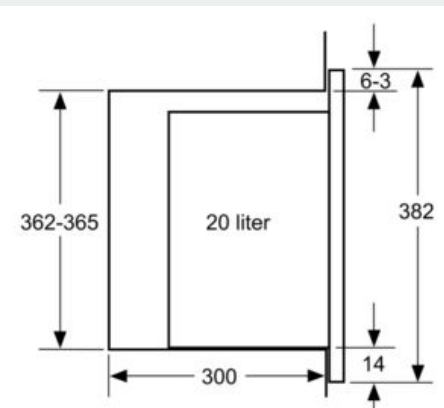

Uitrusting

Technische Data

Soort magnetron : Uitsluitend magnetron
 Soort besturing : Elektronisch
 Kleur / -materiaal voorzijde : Zwart
 Afmetingen (HxBxD) : 382 x 594 x 317 mm
 Afmetingen binnenruimte hxbxd : 201.0 x 308.0 x 282.0 mm
 Lengte elektriciteitsnoer : 130 cm
 Nettogewicht : 16,9 kg
 Brutoweight : 18,9 kg
 EAN-code : 4242003805770
 Maximaal magnetronvermogen : 800 W
 Aansluitwaarde : 1270 W
 Minimale smeltveiligheid : 10 A
 Spanning : 220-230 V
 Frequentie : 50 Hz
 Type stekker : Schuko-/Gardy, met aarding
 Afmetingen binnenruimte hxbxd : 201.0 x 308.0 x 282.0 mm
 Meegeleverde toebehoren : 1 x Draaiplateau

Reiniging:

- Cleaning Assistance: hydrolyse reiniging

Toebehoren:

- Draaiplateau
-

Technische specificaties:

- Inbouwmaten (hxbxd):
- 362 - 365 x 560 - 568 x 300 mm
- Afmetingen (hxbxd):
- 382 x 594 x 317 mm
- Lengte aansluitsnoer: 130 cm
- Aansluitwaarde: 1,27 kW
- Nominale spanning: 220 - 230 V
- Voor inbouw in een hoge kast, Voor inbouw in een 60 cm brede bovenkast

iQ500, Inbouw magnetron, 60 x 38 cm,
Zwart
BF425LMB0

Maatschetsen

Magnetron
Hoekinbouw

Afmetingen in mm

* 20 mm voor metalen front

Afmeting in mm

Afmeting in mm

Afmeting in mm

A: 20 mm voor metalen front
B: Achterwand open

Afmeting in mm