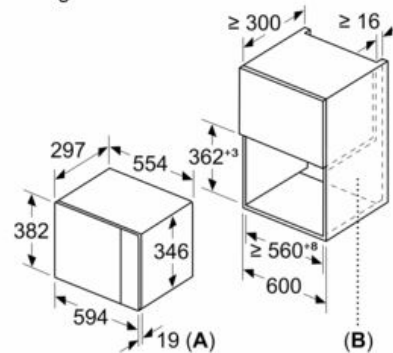

Uitrusting

Technische Data

Soort magnetron : Uitsluitend magnetron
 Soort besturing : Elektronisch
 Kleur / -materiaal voorzijde : Zwart
 Afmetingen (HxBxD) : 382 x 594 x 317 mm
 Afmetingen binnenruimte hxbxd : 201.0 x 308.0 x 282.0 mm
 Lengte elektriciteitsnoer : 130 cm
 Nettogewicht : 16,9 kg
 Brutoweight : 18,9 kg
 EAN-code : 4242003805770
 Maximaal magnetronvermogen : 800 W
 Aansluitwaarde : 1270 W
 Minimale smeltveiligheid : 10 A
 Spanning : 220-230 V
 Frequentie : 50 Hz
 Type stekker : Schuko-/Gardy, met aarding
 Afmetingen binnenruimte hxbxd : 201.0 x 308.0 x 282.0 mm
 Meegeleverde toebehoren : 1 x Draaiplateau

Reiniging:

- Cleaning Assistance: hydrolyse reiniging

Toebehoren:

- Draaiplateau
-

Technische specificaties:

- Inbouwmaten (hxbxd):
- 362 - 365 x 560 - 568 x 300 mm
- Afmetingen (hxbxd):
- 382 x 594 x 317 mm
- Lengte aansluitsnoer: 130 cm
- Aansluitwaarde: 1,27 kW
- Nominale spanning: 220 - 230 V
- Voor inbouw in een hoge kast, Voor inbouw in een 60 cm brede bovenkast

iQ500, Inbouw magnetron, 60 x 38 cm,
Zwart
BF425LMB0

Maatschetsen

Magnetron
Hoekinbouw

Afmetingen in mm

* 20 mm voor metalen front

Afmeting in mm

Afmeting in mm

Afmeting in mm

A: 20 mm voor metalen front
B: Achterwand open

Afmeting in mm