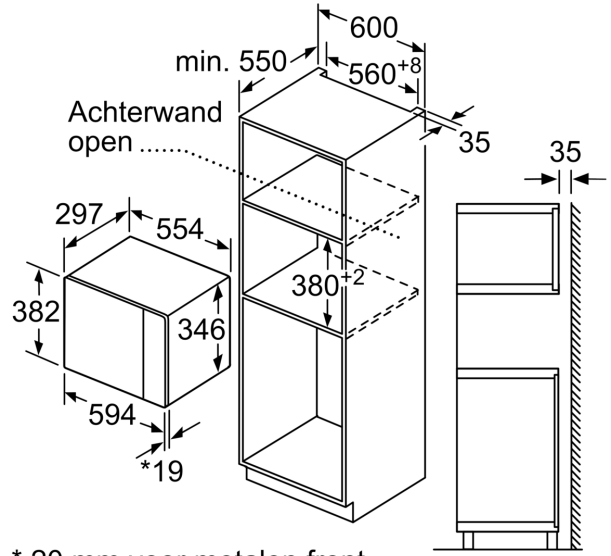

Uitrusting

Technische Data

Type magnetron: Magnetron
 Soort besturing: Elektronisch
 Afmetingen (HxBxD): 382 x 594 x 317 mm
 Afmetingen binnenruimte hxbxd: 201.0 x 308.0 x 282.0 mm
 Lengte elektriciteitsnoer: 130.0 cm
 Nettogewicht: 16.6 kg
 Brutoweight: 18.9 kg
 EAN-code: 4242003805770
 Max. magnetronvermogen: 800 W
 Aansluitvermogen: 1270 W
 Minimale smeltveiligheid: 10 A
 Spanning: 220-230 V
 Frequentie: 50 Hz
 Type stekker: Schuko-/Gardy, met aarding
 Meegeleverde toebehoren: 1 x Draaiplateau

Reiniging:

- Cleaning Assistance: hydrolyse reiniging

Toebehoren:

- Draaiplateau

Technische specificaties:

- Inbouwmaten (hxbxd):
- 362 - 365 x 560 - 568 x 300 mm
- Afmetingen (hxbxd):
- 382 x 594 x 317 mm
- Lengte aansluitsnoer: 130 cm
- Aansluitwaarde: 1,27 kW
- Nominale spanning: 220 - 230 V
- Voor inbouw in een hoge kast, Voor inbouw in een 60 cm brede bovenkast

iQ500, Inbouwmagnetron, Zwart
BF425LMB0

Maatschetsen

Magnetron
Hoekinbouw

Afmetingen in mm

* 20 mm voor metalen front

Afmeting in mm

Afmeting in mm

A: 20 mm voor metalen front
B: Achterwand open

Afmeting in mm

Maatschetsen