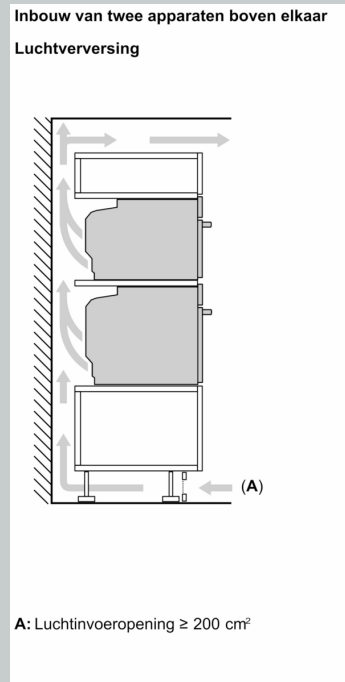

- Deurvergrendeling tijdens pyrolyse Kinderbeveiliging
- Restwarmte-aanduiding Start/Stop-toets

Toebehoren:

- Geëmailleerd bakblik
- Combi rooster Universele braadslede

Technische specificaties:

- Afmetingen (hxbxd):
- 595 x 596 x 548 mm
- Inbouwmaten (hxbxd):
- 585 - 595 x 560 - 568 x 550 mm
- Aansluitwaarde: 3,6 kW
- Energieklasse volgens EU-norm nr. 65/2014: A+ (op een schaal van A+++ t/m D)
- - Energieverbruik bij boven- en onderwarmte: 0,87 kWh
- - Energieverbruik bij hetelucht: 0,69 kWh
- - Aantal ovenruimtes: 1 - Warmtebron: elektrisch - Oveninhoud: 71 liter
- Lengte aansluitsnoer: 120 cm
- Nominale spanning: 220 - 240 V

N 90, OVEN MET TOEGEVOEGDE STOOM, 60 X 60
 CM, FLEX DESIGN
 B69VS7KY0

Wordt het apparaat onder een kookzone ingebouwd, dan moet rekening gehouden worden met de volgende werkblad-dikte (eventueel incl. onderconstructie).

Kookzone-type	min. werkbladdikte	
	opgebouwd	vlak
Inductiekookzone	37 mm	38 mm
Volledige oppervlak-inductiekookzone	47 mm	48 mm
gaskookplaat	30 mm	38 mm
elektrische kookplaat	27 mm	30 mm