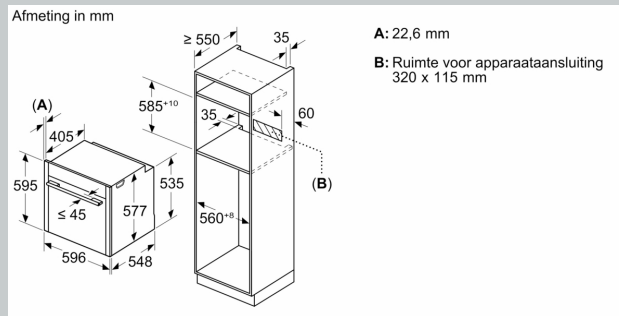

- Deurvergrendeling tijdens pyrolyse Kinderbeveiliging
- Restwarmte-aanduiding Start/Stop-toets

Toebehoren:

- Geëmailleerd bakblik
- Combi rooster Universele braadslede

Technische specificaties:

- Afmetingen (hxbxd):
- 595 x 596 x 548 mm
- Inbouwmaten (hxbxd):
- 585 - 595 x 560 - 568 x 550 mm
- Aansluitwaarde: 3,6 kW
- Energieklasse volgens EU-norm nr. 65/2014: A+ (op een schaal van A+++ t/m D)
- - Energieverbruik bij boven- en onderwarmte: 0,87 kWh
- - Energieverbruik bij hetelucht: 0,69 kWh
- - Aantal ovenruimtes: 1 - Warmtebron: elektrisch - Oveninhoud: 71 liter
- Lengte aansluitsnoer: 120 cm
- Nominale spanning: 220 - 240 V

N 90, OVEN MET TOEGEVOEGDE STOOM, 60 X 60
 CM, FLEX DESIGN
 B69VS7KY0

Wordt het apparaat onder een kookzone ingebouwd, dan moet rekening gehouden worden met de volgende werkblad-dikte (eventueel incl. onderconstructie).

Kookzone-type	min. werkbladdikte	
	opgebouwd	vlak
Inductiekookzone	37 mm	38 mm
Volledige oppervlak-inductiekookzone	47 mm	48 mm
gaskookplaat	30 mm	38 mm
elektrische kookplaat	27 mm	30 mm