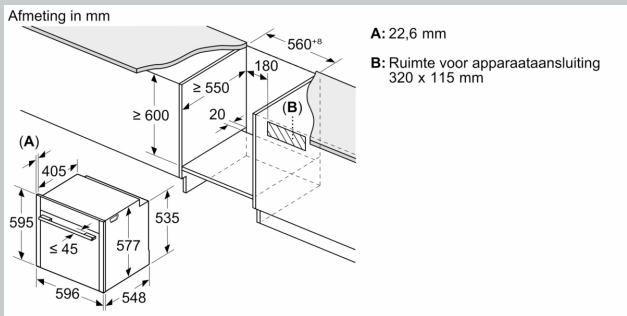

- Deurvergrendeling tijdens pyrolyse Kinderbeveiliging
- Restwarmte-aanduiding Start/Stop-toets

Toebehoren:

- Geëmailleerd bakblik
- Combi rooster Universele braadslede

Technische specificaties:

- Afmetingen (hxbxd):
- 595 x 596 x 548 mm
- Inbouwmaten (hxbxd):
- 585 - 595 x 560 - 568 x 550 mm
- Aansluitwaarde: 3,6 kW
- Energieklasse volgens EU-norm nr. 65/2014: A+ (op een schaal van A+++ t/m D)
- - Energieverbruik bij boven- en onderwarmte: 0,87 kWh
- - Energieverbruik bij hetelucht: 0,69 kWh
- - Aantal ovenruimtes: 1 - Warmtebron: elektrisch - Oveninhoud: 71 liter
- Lengte aansluitsnoer: 120 cm
- Nominale spanning: 220 - 240 V

N 90, OVEN MET TOEGEVOEGDE STOOM, 60 X 60
 CM, FLEX DESIGN
 B69VS7KY0

Wordt het apparaat onder een kookzone ingebouwd, dan moet rekening gehouden worden met de volgende werkblad-dikte (eventueel incl. onderconstructie).

Kookzone-type	min. werkbladdikte	
	opgebouwd	vlak
Inductiekookzone	37 mm	38 mm
Volledige oppervlak-inductiekookzone	47 mm	48 mm
gaskookplaat	30 mm	38 mm
elektrische kookplaat	27 mm	30 mm