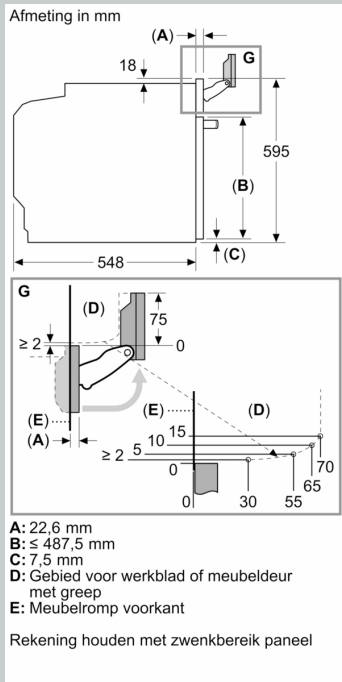

- Deurvergrendeling tijdens pyrolyse Kinderbeveiliging
- Restwarmte-aanduiding Start/Stop-toets

Toebehoren:

- Geëmailleerd bakblik
- Combi rooster Universele braadslede

Technische specificaties:

- Afmetingen (hxbxd):
- 595 x 596 x 548 mm
- Inbouwmaten (hxbxd):
- 585 - 595 x 560 - 568 x 550 mm
- Aansluitwaarde: 3,6 kW
- Energieklasse volgens EU-norm nr. 65/2014: A+ (op een schaal van A+++ t/m D)
- - Energieverbruik bij boven- en onderwarmte: 0,87 kWh
- - Energieverbruik bij hetelucht: 0,69 kWh
- - Aantal ovenruimtes: 1 - Warmtebron: elektrisch - Oveninhoud: 71 liter
- Lengte aansluitsnoer: 120 cm
- Nominale spanning: 220 - 240 V

N 90, OVEN MET TOEGEVOEGDE STOOM, 60 X 60
 CM, FLEX DESIGN
 B69VS7KY0

Wordt het apparaat onder een kookzone ingebouwd, dan moet rekening gehouden worden met de volgende werkblad-dikte (eventueel incl. onderconstructie).

Kookzone-type	min. werkbladdikte	
	opgebouwd	vlak
Inductiekookzone	37 mm	38 mm
Volledige oppervlak-inductiekookzone	47 mm	48 mm
gaskookplaat	30 mm	38 mm
elektrische kookplaat	27 mm	30 mm