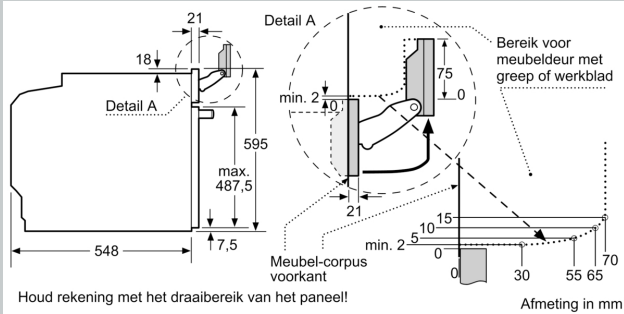

- Deurvergrendeling tijdens pyrolyse Kinderbeveiliging
- Restwarmte-aanduiding Start/Stop-toets

Toebehoren:

- Geëmailleerd bakblik
- Combi rooster Universele braadslede

Technische specificaties:

- Afmetingen (hxbxd):
- 595 x 596 x 548 mm
- Inbouwmaten (hxbxd):
- 585 - 595 x 560 - 568 x 550 mm
- Aansluitwaarde: 3,6 kW
- Energieklasse volgens EU-norm nr. 65/2014: A+ (op een schaal van A+++ t/m D)
- - Energieverbruik bij boven- en onderwarmte: 0,87 kWh
- - Energieverbruik bij hetelucht: 0,69 kWh
- - Aantal ovenruimtes: 1 - Warmtebron: elektrisch - Oveninhoud: 71 liter
- Lengte aansluitsnoer: 120 cm
- Nominale spanning: 220 - 240 V

N 90, OVEN MET TOEGEVOEGDE STOOM, 60 X 60
 CM, FLEX DESIGN
 B69VS7KY0

Wordt het apparaat onder een kookzone ingebouwd, dan moet rekening gehouden worden met de volgende werkblad-dikte (eventueel incl. onderconstructie).

Kookzone-type	min. werkbladdikte	
	opgebouwd	vlak
Inductiekookzone	37 mm	38 mm
Volledige oppervlak-inductiekookzone	47 mm	48 mm
gaskookplaat	30 mm	38 mm
elektrische kookplaat	27 mm	30 mm