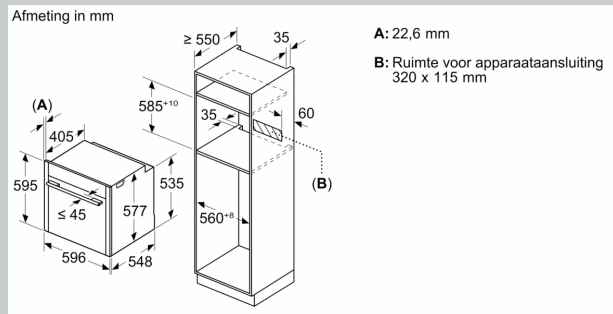

N 90, OVEN MET TOEGEVOEGDE STOOM, 60 X 60
CM, FLEX DESIGN
B69VS3AY0