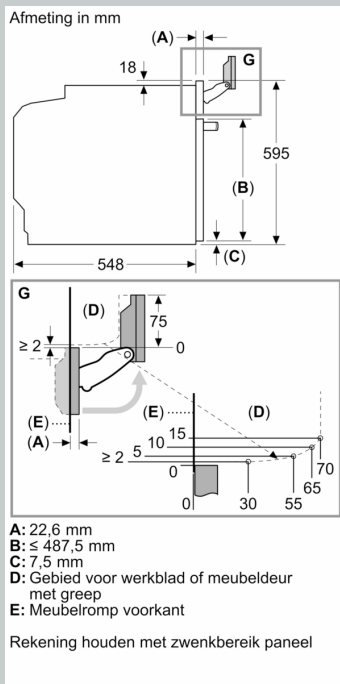

N 90, OVEN MET TOEGEVOEGDE STOOM, 60 X 60
CM, FLEX DESIGN
B69VS3AY0