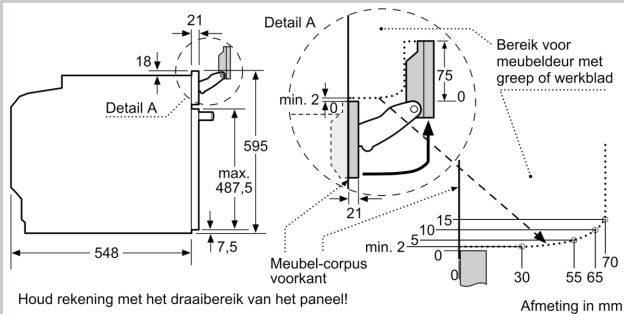

Inhangroosters / uittreksysteem:

- Flex Rails, met stop-functie
- Aantal inschuifhoogten: 4 ST

veiligheid/ zekerheid:

- 3 ST glazen CoolTouch deur
- Lage deurtemperatuur
- Deurcontact schakelaar

- Kinderbeveiliging Restwarmte-aanduiding Start/Stop-toets

Toebehoren:

- Geëmailleerd bakblik
- Combi rooster Universele braadslede

Technische specificaties:

- Afmetingen (hxbxd):
 - 595 x 596 x 548 mm
- Inbouwmaten (hxbxd):
 - 585 - 595 x 560 - 568 x 550 mm
- Aansluitwaarde: 3,6 kW
- Energieklasse volgens EU-norm nr. 65/2014: A+ (op een schaal van A+++ t/m D)
 - - Energieverbruik bij boven- en onderwarmte: 0,87 kWh
 - - Energieverbruik bij hetelucht: 0,69 kWh
- - Aantal ovenruimtes: 1 - Warmtebron: elektrisch - Oveninhoud: 71 liter
- Lengte aansluitsnoer: 120 cm
- Nominale spanning: 220 - 240 V

N 90, OVEN MET TOEGEVOEGDE STOOM, 60 X 60
CM, FLEX DESIGN
B69VS3AY0

Inbouw van twee apparaten boven elkaar
Luchtverversing

A: Luchtinvoeropening ≥ 200 cm²

Wordt het apparaat onder een kookzone ingebouwd, dan moet rekening gehouden worden met de volgende werkblad-dikte (eventueel incl. onderconstructie).

Kookzone-type	min. werkbladdikte	
	opgebouwd	vlak
Inductiekookzone	37 mm	38 mm
Volledige oppervlak-inductiekookzone	47 mm	48 mm
gaskookplaat	30 mm	38 mm
elektrische kookplaat	27 mm	30 mm