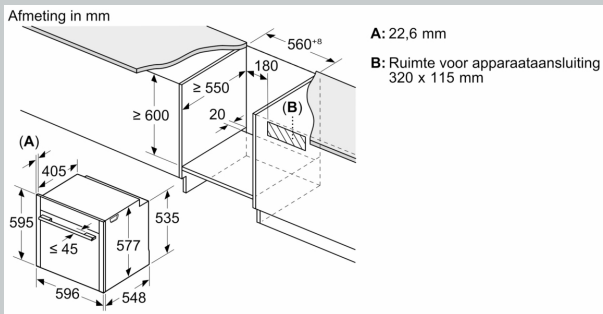

N 90, OVEN MET TOEGEVOEGDE STOOM, 60 X 60
CM, FLEX DESIGN
B69VS3AY0