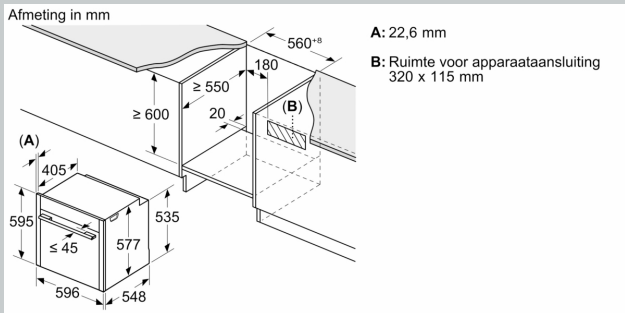

Toebehoren:

- Geëmailleerd bakblik
- Combi rooster Universele braadslede

Technische specificaties:

- Afmetingen (hxbxd):
- 595 x 596 x 548 mm

Inbouwmaten (hxbxd):

- 585 - 595 x 560 - 568 x 550 mm
- Aansluitwaarde: 3,6 kW
- Energieklasse volgens EU-norm nr. 65/2014: A+ (op een schaal van A+++ t/m D)
- - Energieverbruik bij boven- en onderwarmte: 0,87 kWh
- - Energieverbruik bij hetelucht: 0,69 kWh
- - Aantal ovenruimtes: 1 - Warmtebron: elektrisch - Oveninhoud: 71 liter
- Lengte aansluitsnoer: 120 cm
- Nominale spanning: 220 - 240 V

N 90, OVEN, 60 X 60 CM, FLEX DESIGN
B69CS3AY0

Wordt het apparaat onder een kookzone ingebouwd, dan moet rekening gehouden worden met de volgende werkbladdikte (eventueel incl. onderconstructie).

Kookzone-type	min. werkbladdikte	
	opgebouwd	vlak
Inductiekookzone	37 mm	38 mm
Volledige oppervlak-inductiekookzone	47 mm	48 mm
gaskookplaat	30 mm	38 mm
elektrische kookplaat	27 mm	30 mm