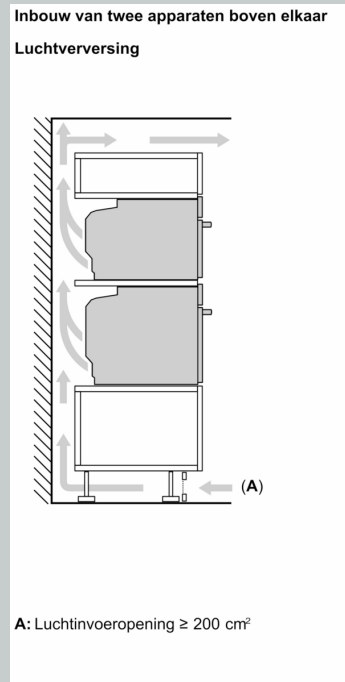

Toebehoren:

- Geëmailleerd bakblik
- Combi rooster Universele braadslede

Technische specificaties:

- Afmetingen (hxbxd):
- 595 x 596 x 548 mm

Inbouwmaten (hxbxd):

- 585 - 595 x 560 - 568 x 550 mm
- Aansluitwaarde: 3,6 kW
- Energieklasse volgens EU-norm nr. 65/2014: A+ (op een schaal van A+++ t/m D)
- - Energieverbruik bij boven- en onderwarmte: 0,87 kWh
- - Energieverbruik bij hetelucht: 0,69 kWh
- - Aantal ovenruimtes: 1 - Warmtebron: elektrisch - Oveninhoud: 71 liter
- Lengte aansluitsnoer: 120 cm
- Nominale spanning: 220 - 240 V

N 90, OVEN, 60 X 60 CM, FLEX DESIGN
B69CS3AY0

Wordt het apparaat onder een kookzone ingebouwd, dan moet rekening gehouden worden met de volgende werkbladdikte (eventueel incl. onderconstructie).

Kookzone-type	min. werkbladdikte	
	opgebouwd	vlak
Inductiekookzone	37 mm	38 mm
Volledige oppervlak-inductiekookzone	47 mm	48 mm
gaskookplaat	30 mm	38 mm
elektrische kookplaat	27 mm	30 mm