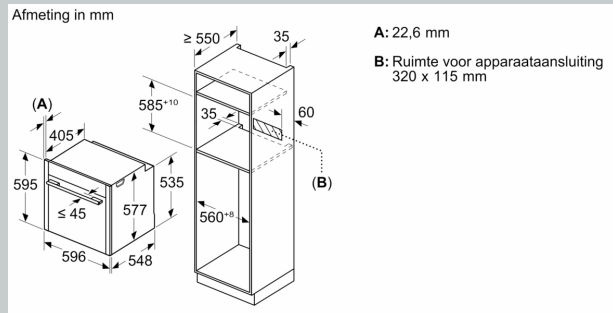

Toebehoren:

- Geëmailleerd bakblik
- Combi rooster Universele braadslede

Technische specificaties:

- Afmetingen (hxbxd):
- 595 x 596 x 548 mm

Inbouwmaten (hxbxd):

- 585 - 595 x 560 - 568 x 550 mm
- Aansluitwaarde: 3,6 kW
- Energieklasse volgens EU-norm nr. 65/2014: A+ (op een schaal van A+++ t/m D)
- - Energieverbruik bij boven- en onderwarmte: 0,87 kWh
- - Energieverbruik bij hetelucht: 0,69 kWh
- - Aantal ovenruimtes: 1 - Warmtebron: elektrisch - Oveninhoud: 71 liter
- Lengte aansluitsnoer: 120 cm
- Nominale spanning: 220 - 240 V

N 90, OVEN, 60 X 60 CM, FLEX DESIGN
B69CS3AY0

Wordt het apparaat onder een kookzone ingebouwd, dan moet rekening gehouden worden met de volgende werkbladdikte (eventueel incl. onderconstructie).

Kookzone-type	min. werkbladdikte	
	opgebouwd	vlak
Inductiekookzone	37 mm	38 mm
Volledige oppervlak-inductiekookzone	47 mm	48 mm
gaskookplaat	30 mm	38 mm
elektrische kookplaat	27 mm	30 mm