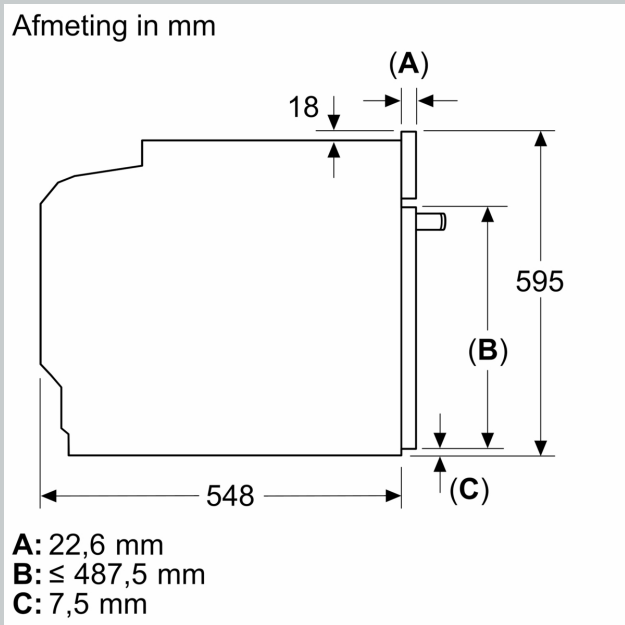

Toebehoren:

- Geëmailleerd bakblik
- Combi rooster Universele braadslede

Technische specificaties:

- Afmetingen (hxbxd):
- 595 x 596 x 548 mm

Inbouwmaten (hxbxd):

- 585 - 595 x 560 - 568 x 550 mm
- Aansluitwaarde: 3,6 kW
- Energieklasse volgens EU-norm nr. 65/2014: A+ (op een schaal van A+++ t/m D)
- - Energieverbruik bij boven- en onderwarmte: 0,87 kWh
- - Energieverbruik bij hetelucht: 0,69 kWh
- - Aantal ovenruimtes: 1 - Warmtebron: elektrisch - Oveninhoud: 71 liter
- Lengte aansluitsnoer: 120 cm
- Nominale spanning: 220 - 240 V

N 90, OVEN, 60 X 60 CM, FLEX DESIGN
B69CS3AY0

Wordt het apparaat onder een kookzone ingebouwd, dan moet rekening gehouden worden met de volgende werkbladdikte (eventueel incl. onderconstructie).

Kookzone-type	min. werkbladdikte	
	opgebouwd	vlak
Inductiekookzone	37 mm	38 mm
Volledige oppervlak-inductiekookzone	47 mm	48 mm
gaskookplaat	30 mm	38 mm
elektrische kookplaat	27 mm	30 mm