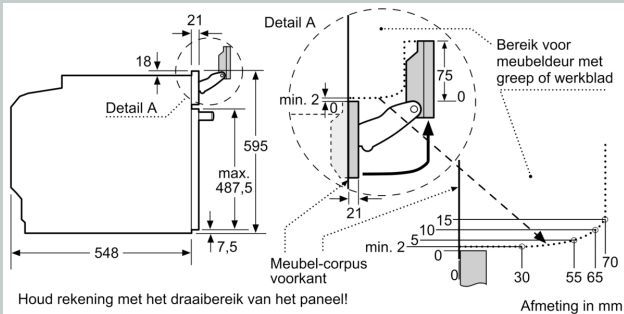

**Inhangroosters / uittreksysteem:**

- Flex Rails, met stop-functie
- Aantal inschuifhoogten: 4 ST

**veiligheid/ zekerheid:**

- 3 ST glazen CoolTouch deur

- Lage deurtemperatuur
- Deurcontact schakelaar
- Kinderbeveiliging Restwarmte-aanduiding Start/Stop-toets

**Toebehoren:**

- Geëmailleerd bakblik
- 1 x stoomschaal met gaatjes, maat M stoomschaal met gaatjes, maat XL 1 x stoomschaal zonder gaatjes, maat M Rooster Spons Universele braadslede

**Technische specificaties:**

- Afmetingen (hxbxd):
- 595 x 596 x 548 mm
- Inbouwmaten (hxbxd):
- 585 - 595 x 560 - 568 x 550 mm
- Aansluitwaarde: 3,6 kW
- Energieklasse volgens EU-norm nr. 65/2014: A+ (op een schaal van A+++ t/m D)
- - Energieverbruik bij boven- en onderwarmte: 0,87 kWh
- - Energieverbruik bij hetelucht: 0,69 kWh
- - Aantal ovenruimtes: 1 - Warmtebron: elektrisch - Oveninhoud: 71 liter
- Lengte aansluitsnoer: 120 cm
- Nominale spanning: 220 - 240 V

N 90, OVEN MET VOLWAARDIGE STOOM, 60 X 60  
CM, FLEX DESIGN  
B59FS3AY0

Inbouw van twee apparaten boven elkaar  
Luchtverversing

Wordt het apparaat onder een kookzone ingebouwd, dan moet rekening gehouden worden met de volgende werkblad-dikte (eventueel incl. onderconstructie).