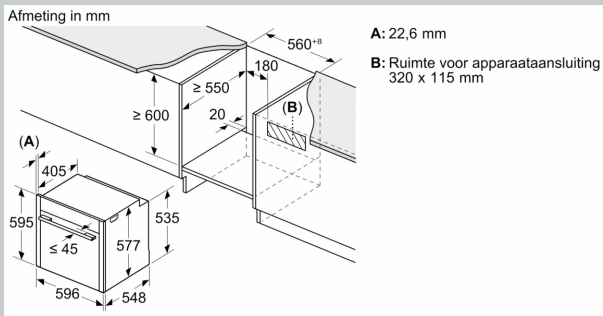

N 90, OVEN MET VOLWAARDIGE STOOM, 60 X 60
CM, FLEX DESIGN
B59FS3AY0