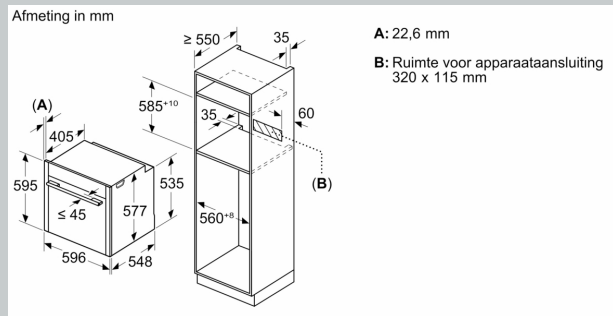

N 90, OVEN MET VOLWAARDIGE STOOM, 60 X 60
CM, FLEX DESIGN
B59FS3AY0