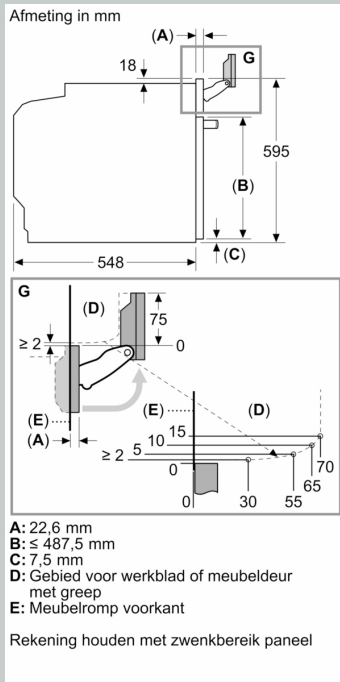

N 90, OVEN MET VOLWAARDIGE STOOM, 60 X 60
CM, FLEX DESIGN
B59FS3AY0