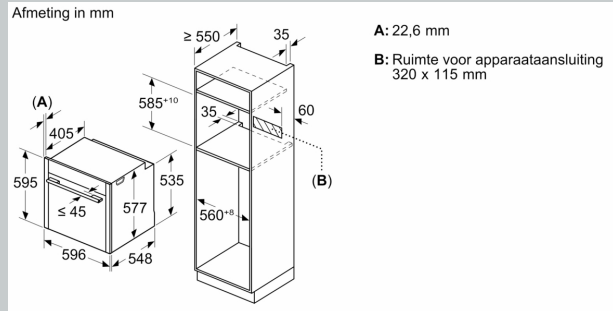

N 70, OVEN, 60 X 60 CM, FLEX DESIGN
B59CR3AY0