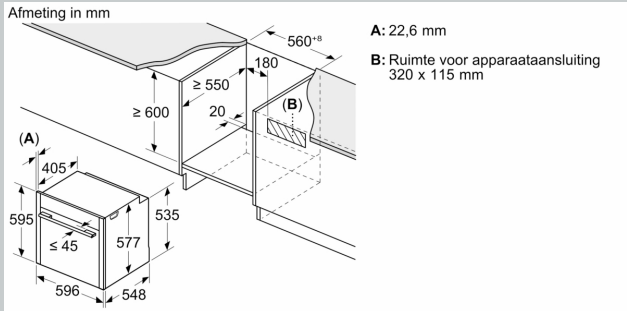

N 70, OVEN, 60 X 60 CM, FLEX DESIGN
B59CR3AY0