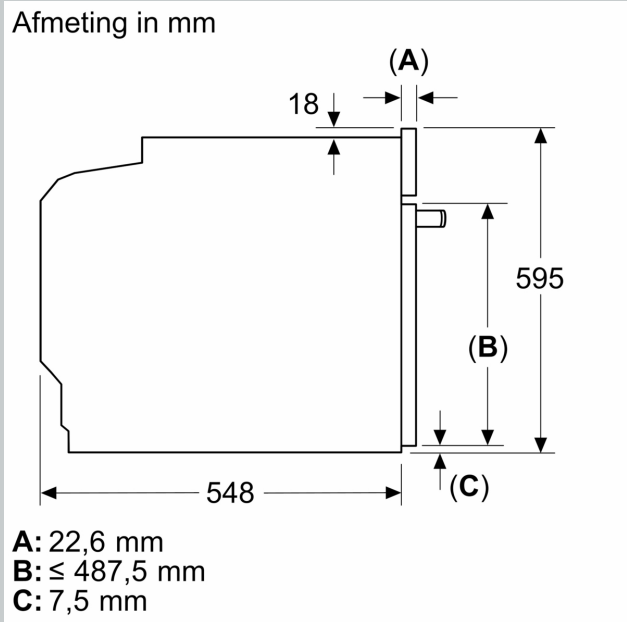

N 70, OVEN, 60 X 60 CM, FLEX DESIGN
B59CR3AY0