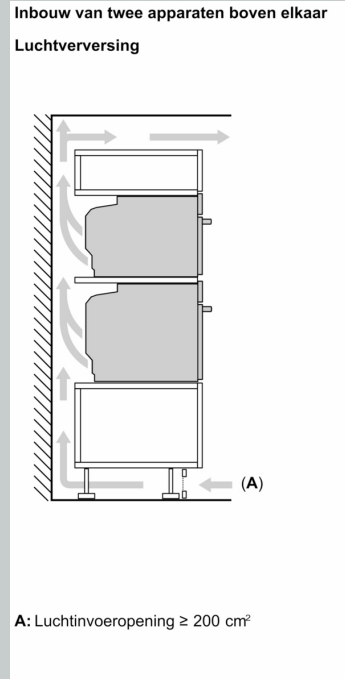

N 70, OVEN, 60 X 60 CM, FLEX DESIGN
B59CR3AY0