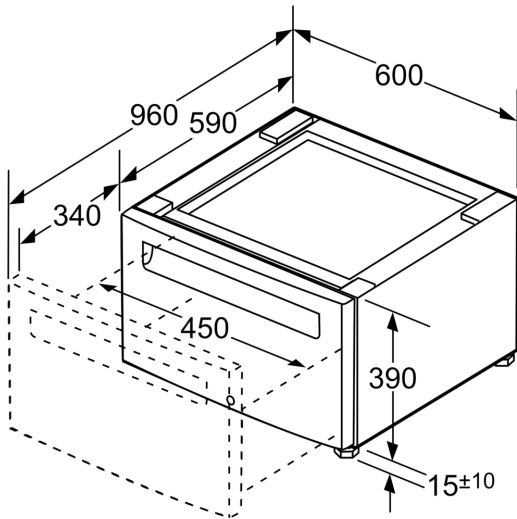

Sokkel voor wasmachine met schuiflade WZWP20W

Sokkel met opberglade voor wasmachines

- ✓ Sokkel met opberglade voor wasmachines
- ✓ De sokkel verhoogt de hoogte van het toestel voor gemakkelijke toegang
- ✓ Inclusief opberglade voor extra gemak
- ✓ Afmetingen: 400 x 600 x 570 mm
- ✓ Controleer of uw toestel geschikt is alvorens te bestellen

Kenmerken

Technische gegevens

Afmetingen inclusief verpakking hxbxd: 430 x 630 x 620 mm

EAN-code: 4242003891872

Sokkel voor wasmachine met
schuiflade
WZWP20W

Maattekeningen

Afmeting in inches (mm)

Afmeting in inches

Afmeting in mm