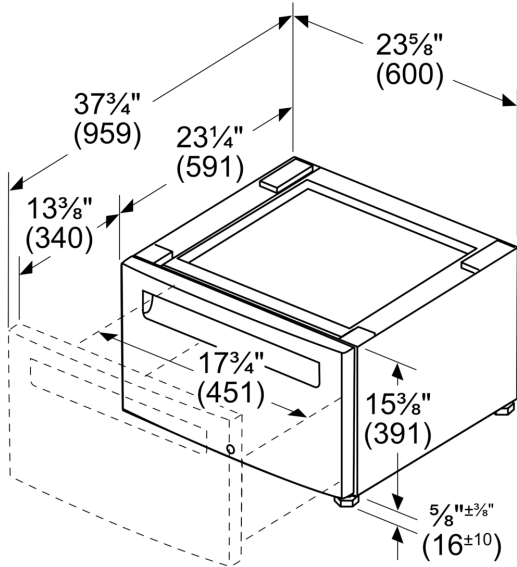

Sokkel voor wasmachine met schuiflade WZWP20W

Sokkel met opberglade voor wasmachines

- ✓ Sokkel met opberglade voor wasmachines
- ✓ De sokkel verhoogt de hoogte van het toestel voor gemakkelijke toegang
- ✓ Inclusief opberglade voor extra gemak
- ✓ Afmetingen: 400 x 600 x 570 mm
- ✓ Controleer of uw toestel geschikt is alvorens te bestellen

Kenmerken

Technische gegevens

Afmetingen inclusief verpakking hxbxd: 430 x 630 x 620 mm

EAN-code: 4242003891872

Sokkel voor wasmachine met
schuiflade
WZWP20W

Maattekeningen

Afmeting in inches (mm)

Afmeting in inches

Afmeting in mm