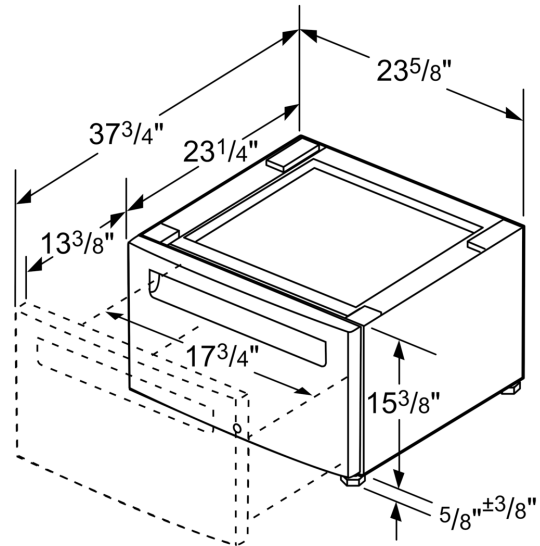

Sokkel voor wasmachine met schuiflade WZWP20W

Sokkel met opberglade voor wasmachines

- ✓ Sokkel met opberglade voor wasmachines
- ✓ De sokkel verhoogt de hoogte van het toestel voor gemakkelijke toegang
- ✓ Inclusief opberglade voor extra gemak
- ✓ Afmetingen: 400 x 600 x 570 mm
- ✓ Controleer of uw toestel geschikt is alvorens te bestellen

Kenmerken

Technische gegevens

Afmetingen inclusief verpakking hxbxd: 430 x 630 x 620 mm

EAN-code: 4242003891872

Sokkel voor wasmachine met
schuiflade
WZWP20W

Maattekeningen

Afmeting in inches (mm)

Afmeting in inches

Afmeting in mm