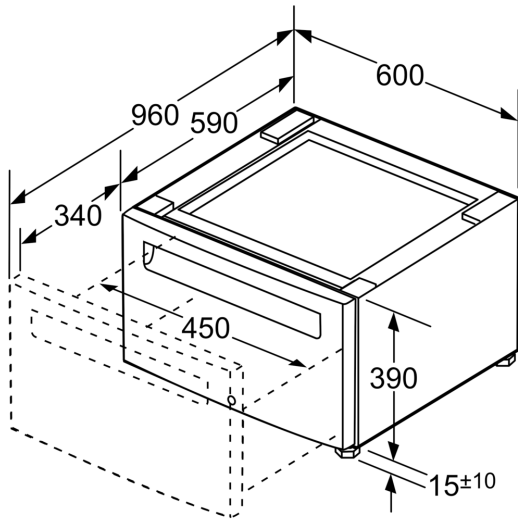

### Sokkel met opberglade voor droogkasten

- ✓ Sokkel met opberglade voor droogkasten
- ✓ De sokkel verhoogt de hoogte van het toestel voor gemakkelijke toegang
- ✓ Inclusief opberglade voor extra gemak
- ✓ Afmetingen: 400 x 600 x 570 mm
- ✓ Controleer of uw toestel geschikt is alvorens te bestellen

#### Technische gegevens

Afmetingen inclusief verpakking hxbxd: ..... 430 x 620 x 635 mm

Palletafmetingen: ..... 213.0 x 80.0 x 120.0

Standaard aantal units per pallet: ..... 12

Nettogewicht: ..... 16.3 kg

Brutogewicht: ..... 20.0 kg

EAN-code: ..... 4242003891865

Sokkel voor droogkast met  
schuiflade  
WZDP20D

Maattekeningen

Afmeting in inches (mm)

Afmeting in inch

Afmeting in mm