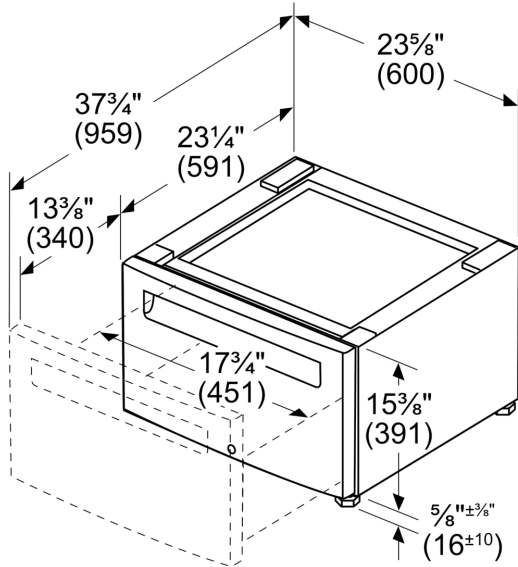

### Sokkel met opberglade voor droogkasten

- ✓ Sokkel met opberglade voor droogkasten
- ✓ De sokkel verhoogt de hoogte van het toestel voor gemakkelijke toegang
- ✓ Inclusief opberglade voor extra gemak
- ✓ Afmetingen: 400 x 600 x 570 mm
- ✓ Controleer of uw toestel geschikt is alvorens te bestellen

#### Technische gegevens

Afmetingen inclusief verpakking hxbxd: ..... 430 x 620 x 635 mm

Palletafmetingen: ..... 213.0 x 80.0 x 120.0

Standaard aantal units per pallet: ..... 12

Nettogewicht: ..... 16.3 kg

Brutogewicht: ..... 20.0 kg

EAN-code: ..... 4242003891865

Sokkel voor droogkast met  
schuiflade  
WZDP20D

Maattekeningen

Afmeting in inches (mm)

Afmeting in inch

Afmeting in mm