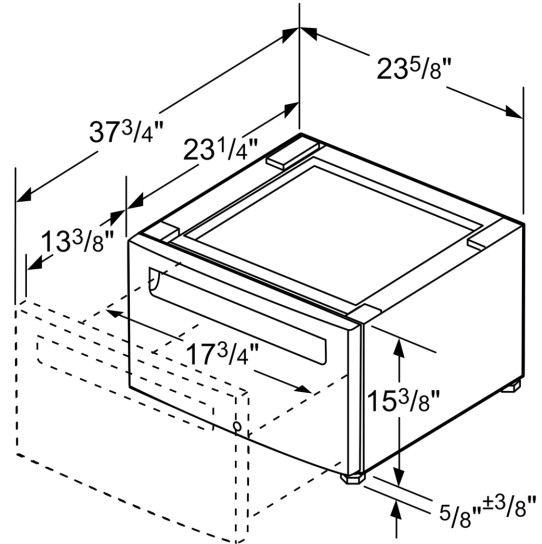

### Sokkel met opberglade voor droogkasten

- ✓ Sokkel met opberglade voor droogkasten
- ✓ De sokkel verhoogt de hoogte van het toestel voor gemakkelijke toegang
- ✓ Inclusief opberglade voor extra gemak
- ✓ Afmetingen: 400 x 600 x 570 mm
- ✓ Controleer of uw toestel geschikt is alvorens te bestellen

#### Technische gegevens

Afmetingen inclusief verpakking hxbxd: ..... 430 x 620 x 635 mm

Palletafmetingen: ..... 213.0 x 80.0 x 120.0

Standaard aantal units per pallet: ..... 12

Nettogewicht: ..... 16.3 kg

Brutogewicht: ..... 20.0 kg

EAN-code: ..... 4242003891865

Sokkel voor droogkast met  
schuiflade  
WZDP20D

Maattekeningen

Afmeting in inches (mm)

Afmeting in inch

Afmeting in mm