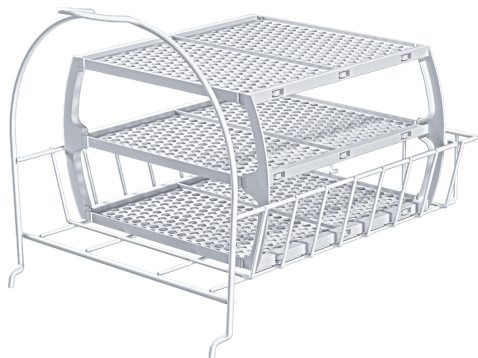

Woldroogkorf voor droogkast WZ20600

Woldroogkorf voor droogkast

- ✓ Woldroogkorf voor het drogen van delicate wollen kleding, sportschoenen & knuffeldieren.
- ✓ Voor gebruik in combinatie met een tijdgecontroleerd droogprogramma of een speciaal wolprogramma
- ✓ Afmetingen: 360 x 310 x 310 mm

Kenmerken

Technische gegevens

Afmetingen inclusief verpakking hxbxd: 340 x 330 x 420 mm
Palletafmetingen: 189.0 x 80.0 x 120.0
Standaard aantal units per pallet: 15
Nettogewicht: 1.5 kg
Brutogewicht: 2.0 kg
EAN-code: 4242003678336